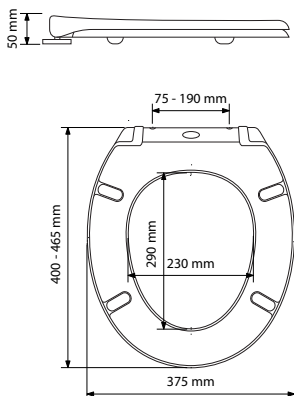

AUTO CLIP

Abattant thermodor

Alliant design, praticité et hygiène, l'abattant Auto clip se déclipse en un tour de main.

THERMODUR

Texte pour appel d'offre

Abattant de WC en résine thermodorcissable à descente assistée déclipable, avec couvercle, garantie 5 ans, teinté dans la masse blanc 2,1 Kg.
Dimensions : L 400-465 mm | 375 mm
Angle d'ouverture 98°. Fixations par platine excentrique, vis et capot inox, par le dessus sur 4 tampons antidérapants. À installer sur toute cuvette normalisée avec entraxe 75 à 190 mm.

CHEVILLES

DESCENTE ASSISTÉE

DÉCLIPSAGE RAPIDE

GARANTIE 5 ANS

Modèle	Référence	Emballage	Colisage	Poids
CLASSIQUE Double blanc	7AU900101	CARTON	6	2,1 Kg
CLASSIQUE Double taupe	7AU938401	CARTON	6	2,1 Kg
CLASSIQUE Double carbone	7AU938801	CARTON	6	2,1 Kg