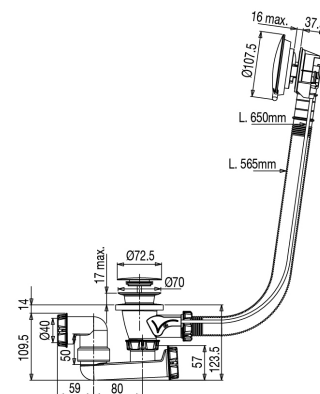

VIDAGE BAIGNOIRE / VIDAGE BAIGNOIRE AUTOMATIQUE À CÂBLE

VIDAGE DE BAIGNOIRE À CÂBLE BLANC MAT

583900

• **CARACTERISTIQUES**

- Vidage baignoire automatique
- Clapet laiton blanc mat
- Volant métal blanc mat
- Câble haute résistance L. 650 mm
- Tube de trop-plein diam. 32 x L. 565 mm
- Cuvette diam. 70 mm
- Serrage 0 à 17 mm
- Débit : 51 l/mn
- Sortie orientable
- Joint Autofix double
- Bouchon de vidange pour nettoyage

• **AVANTAGES**

Pose aisée et rapide

Joint Autofix double

Clapet et cuvette blanc mat

Volant et grille de trop-plein auto-centrable

Réf.: 583900 002 00

Finition : Blanc mat

Emb. : Boîte