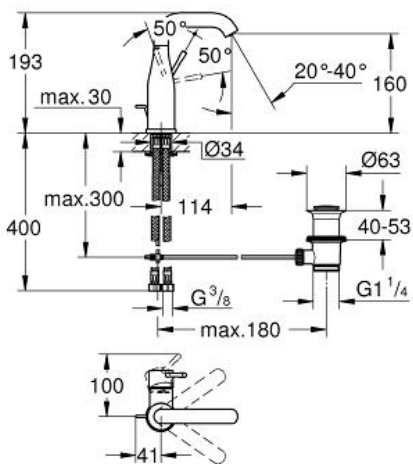

ESSENCE NOUVEAU
Mitigeur monocommande 1/2"
Lavabo
Taille M

Référence : 23462

GROHE s.a.r.l | Siège, salle d'exposition – 60, Boulevard de la Mission Marchand
92418 Courbevoie – La Défense Cedex
Tél +33 (0)1 49 97 29 00 | Fax +33(0)1 55 70 20 38

Pure Freude
an Wasser

GROHE

Descriptif Produit :

**Mitigeur monocommande 1/2" Lavabo
Taille M**

Spécifications Produit :

Monotrou sur plage

Levier de commande métallique

GROHE SilkMove® Cartouche en céramique 28 mm
avec limiteur de température

Tirette et garniture de vidage 1-1/4"

Flexibles de raccordement souples, sertis d'usine

Finition :

□ 23462 001 chrome