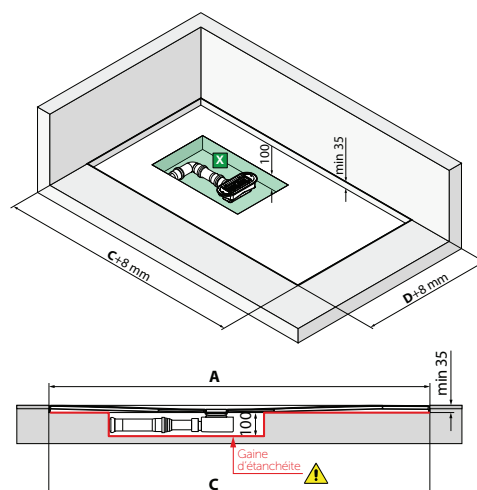

CUSTOM

Receveur de douche ultraplat parfaitement adaptable à toutes les configurations. Le plus fin des receveurs Novellini. Des lignes nettes, sobres, et seulement 3,5 cm d'épaisseur, avec une possibilité d'installation au ras du sol. Recoupable sur 20 cm.

Blanc
Blanc mat

Beige

Terre

Gris

Noir

Dimensions (cm)	Fond lisse						Avec antidérapant		
	Code						Code		
		30	79	11	27	29	28		30

	A x B ± 2 mm	C x D ± 3 mm	P		Blanc	Blanc mat	Beige	Terre	Gris	Noir		Blanc
100 x 80	994 x 792	996 x 794	400	CU100804-							CU100804A-	
120 x 70	1194 x 692	1196 x 694	500	CU120704-							CU120704A-	
120 x 80	1194 x 792	1196 x 794	500	CU120804-							CU120804A-	
120 x 90	1194 x 892	1196 x 894	500	CU120904-							CU120904A-	
120 x 100	1194 x 992	1196 x 994	500	CU120104-							CU120104A-	
140 x 70	1392 x 692	1394 x 694	600	CU140704-							CU140704A-	
140 x 80	1392 x 792	1394 x 794	600	CU140804-							CU140804A-	
140 x 90	1392 x 892	1394 x 894	600	CU140904-							CU140904A-	
160 x 70	1592 x 692	1594 x 694	700	CU160704-							CU160704A-	
160 x 80	1592 x 792	1594 x 794	700	CU160804-							CU160804A-	
160 x 90	1592 x 892	1594 x 894	700	CU160904-							CU160904A-	
180 x 80	1792 x 792	1794 x 794	800	CU180804-							CU180804A-	
180 x 90	1792 x 892	1794 x 894	800	CU180904-							CU180904A-	

X Fosse de dégagement pour l'évacuation H 100mm

● Délai de livraison indicatif : 7 jours ouvrés.

INSTALLATION AU NIVEAU DU SOL

UNIQUEMENT POUR EPAISSEUR 3,5 CM

Composition du code : **Code** + **Couleur** = Code produit complet