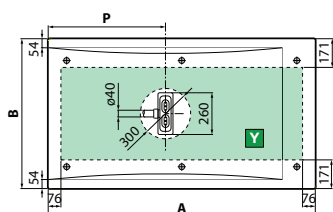

X Fosse de dégagement pour l'évacuation H 100mm

● Délai de livraison indicatif : 7 jours ouvrés.

INSTALLATION AU NIVEAU DU SOL

UNIQUEMENT POUR EPAISSEUR 3,5 CM

Composition du code : **Code** + **Couleur** = Code produit complet

Y Zone disponible pour l'évacuation au-dessus du sol

Dimensions (cm)	Fond lisse						Avec antidérapant				
	Code	30	79	11	27	29	28	Code	30		
		Blanc	Blanc mat	Beige	Terre	Gris	Noir		Blanc		
100 x 80	994 x 792	1000 x 798	400	CU1008011-						CU1008011A-	
120 x 70	1194 x 692	1200 x 698	500	CU1207011-						CU1207011A-	
120 x 80	1194 x 792	1200 x 798	500	CU1208011-						CU1208011A-	
120 x 90	1194 x 892	1200 x 898	500	CU1209011-						CU1209011A-	
120 x 100	1194 x 992	1200 x 998	500	CU1201011-						CU1201011A-	
140 x 70	1392 x 692	1398 x 698	600	CU1407011-						CU1407011A-	
140 x 80	1392 x 792	1398 x 798	600	CU1408011-						CU1408011A-	
140 x 90	1392 x 892	1398 x 898	600	CU1409011-						CU1409011A-	
160 x 70	1592 x 692	1598 x 698	700	CU1607011-						CU1607011A-	
160 x 80	1592 x 792	1598 x 798	700	CU1608011-						CU1608011A-	
160 x 90	1592 x 892	1598 x 898	700	CU1609011-						CU1609011A-	
180 x 80	1792 x 792	1798 x 798	800	CU1808011-						CU1808011A-	
180 x 90	1792 x 892	1798 x 898	800	CU1809011-						CU1809011A-	