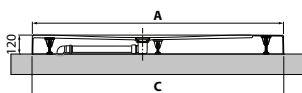

X Fosse de dégagement pour l'évacuation H 100mm

● Délai de livraison indicatif : 7 jours ouvrés.

INSTALLATION AU NIVEAU DU SOL

UNIQUEMENT POUR EPAISSEUR 3,5 CM

Composition du code : **Code** + **Couleur** = Code produit complet

CUSTOM

RECEVEUR EN ACRYLIQUE
EN APPUI AU SOL
EPAISSEUR 12 CM

NON RECOUPABLE

Blanc
Blanc mat

Beige

Terre

Gris

Noir

Y Zone disponible pour l'évacuation au-dessus du sol

Dimensions (cm)	Fond lisse						Avec antidérapant				
	Code	30	79	11	27	29	28	Code	30		
		Blanc	Blanc mat	Beige	Terre	Gris	Noir		Blanc		
100 x 80	994 x 792	1000 x 798	400	CU1008011-						CU1008011A-	
120 x 70	1194 x 692	1200 x 698	500	CU1207011-						CU1207011A-	
120 x 80	1194 x 792	1200 x 798	500	CU1208011-						CU1208011A-	
120 x 90	1194 x 892	1200 x 898	500	CU1209011-						CU1209011A-	
120 x 100	1194 x 992	1200 x 998	500	CU1201011-						CU1201011A-	
140 x 70	1392 x 692	1398 x 698	600	CU1407011-						CU1407011A-	
140 x 80	1392 x 792	1398 x 798	600	CU1408011-						CU1408011A-	
140 x 90	1392 x 892	1398 x 898	600	CU1409011-						CU1409011A-	
160 x 70	1592 x 692	1598 x 698	700	CU1607011-						CU1607011A-	
160 x 80	1592 x 792	1598 x 798	700	CU1608011-						CU1608011A-	
160 x 90	1592 x 892	1598 x 898	700	CU1609011-						CU1609011A-	
180 x 80	1792 x 792	1798 x 798	800	CU1808011-						CU1808011A-	
180 x 90	1792 x 892	1798 x 898	800	CU1809011-						CU1809011A-	