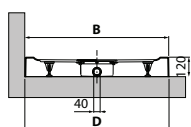

X Fosse de dégagement pour l'évacuation H 100mm

● Délai de livraison indicatif : 7 jours ouvrés.

INSTALLATION AU NIVEAU DU SOL

UNIQUEMENT POUR EPAISSEUR 3,5 CM

Composition du code : **Code** + **Couleur** = Code produit complet

Y Zone disponible pour l'évacuation au-dessus du sol

Dimensions (cm)	Fond lisse						Avec antidérapant				
	Code	30	79	11	27	29	28	Code	30		
		Blanc	Blanc mat	Beige	Terre	Gris	Noir		Blanc		
100 x 80	994 x 792	1000 x 798	400	CU1008011-						CU1008011A-	
120 x 70	1194 x 692	1200 x 698	500	CU1207011-						CU1207011A-	
120 x 80	1194 x 792	1200 x 798	500	CU1208011-						CU1208011A-	
120 x 90	1194 x 892	1200 x 898	500	CU1209011-						CU1209011A-	
120 x 100	1194 x 992	1200 x 998	500	CU1201011-						CU1201011A-	
140 x 70	1392 x 692	1398 x 698	600	CU1407011-						CU1407011A-	
140 x 80	1392 x 792	1398 x 798	600	CU1408011-						CU1408011A-	
140 x 90	1392 x 892	1398 x 898	600	CU1409011-						CU1409011A-	
160 x 70	1592 x 692	1598 x 698	700	CU1607011-						CU1607011A-	
160 x 80	1592 x 792	1598 x 798	700	CU1608011-						CU1608011A-	
160 x 90	1592 x 892	1598 x 898	700	CU1609011-						CU1609011A-	
180 x 80	1792 x 792	1798 x 798	800	CU1808011-						CU1808011A-	
180 x 90	1792 x 892	1798 x 898	800	CU1809011-						CU1809011A-	