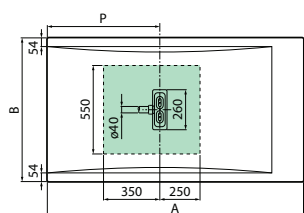

CUSTOM

Receveur de douche ultraplat parfaitement adaptable à toutes les configurations. Le plus fin des receveurs Novellini. Des lignes nettes, sobres, et seulement 3,5 cm d'épaisseur, avec une possibilité d'installation au ras du sol. Recoupable sur 20 cm.

Blanc
Blanc mat

Beige

Terre

Gris

Noir

Dimensions (cm)	Fond lisse						Avec antidérapant		
	Code						Code		
		30	79	11	27	29	28		30

	A x B ± 2 mm	C x D ± 3 mm	P		Blanc	Blanc mat	Beige	Terre	Gris	Noir		Blanc
100 x 80	994 x 792	996 x 794	400	CU100804-							CU100804A-	
120 x 70	1194 x 692	1196 x 694	500	CU120704-							CU120704A-	
120 x 80	1194 x 792	1196 x 794	500	CU120804-							CU120804A-	
120 x 90	1194 x 892	1196 x 894	500	CU120904-							CU120904A-	
120 x 100	1194 x 992	1196 x 994	500	CU120104-							CU120104A-	
140 x 70	1392 x 692	1394 x 694	600	CU140704-							CU140704A-	
140 x 80	1392 x 792	1394 x 794	600	CU140804-							CU140804A-	
140 x 90	1392 x 892	1394 x 894	600	CU140904-							CU140904A-	
160 x 70	1592 x 692	1594 x 694	700	CU160704-							CU160704A-	
160 x 80	1592 x 792	1594 x 794	700	CU160804-							CU160804A-	
160 x 90	1592 x 892	1594 x 894	700	CU160904-							CU160904A-	
180 x 80	1792 x 792	1794 x 794	800	CU180804-							CU180804A-	
180 x 90	1792 x 892	1794 x 894	800	CU180904-							CU180904A-	

X Fosse de dégagement pour l'évacuation H 100mm

● Délai de livraison indicatif : 7 jours ouvrés.

INSTALLATION AU NIVEAU DU SOL

UNIQUEMENT POUR EPAISSEUR 3,5 CM

Composition du code : **Code** + **Couleur** = Code produit complet