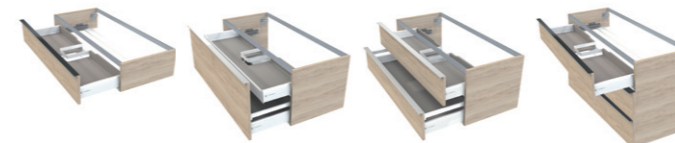

L 120CM - CACHEMIRE ULTRA MAT -
PLAN EN MÂRBRE RECONSTITUÉ BRILLANT (GSPLAN) -
POIGNÉE CHROMÉ BRILLANT .SC

LARGEUR 120,5 CM - CHÊNE VEINÉ MILANO- PLAN EN MARBRE RECONSTITUE BRILLANT (GLPLAN)
- POIGNÉE ANTHRACITE SATINÉ .ZA

LARGEUR 121 CM - CHÊNE VEINÉ NATUREL -
PLAN VASQUE EN MARBRE RECONSTITUÉ BRILLANT (GSPLAN) -
POIGNÉE GRISÉE SATINÉE .ZG

LARGEUR 151 CM - GRÈGE ULTRA MAT + CHÊNE SANREMO - PLAN VASQUE EN MARBRE RECONSTITUÉ BRILLANT (ZOPLAN) - POIGNÉE GRIS SATINÉ .ZG

LARGEURS MEUBLES 20 cm 60 cm 90 cm 120 cm

PROFONDEUR 50 cm

zoé

+ MODULARITÉ

Composition possible tous les 10 cm de 61 à 161 cm. disponible en version 1 - 2 et 3 tiroirs !

+ FONCTIONNALITÉ

Le couissant flaconnier latéral associé aux autres meubles permet un maximum de rangement organisé.

Le tiroir à l'anglaise vous permet de cacher un volume de rangement plus important.

+ 18 DÉCORS AU CHOIX

+ 3 POIGNÉES AU CHOIX

+ NOUVEAUX MEUBLES DE COMPLÉMENT

+ POSSIBILITÉ DE RÉALISER UN BANC

Colonne cadre métal noir porte verre fumée