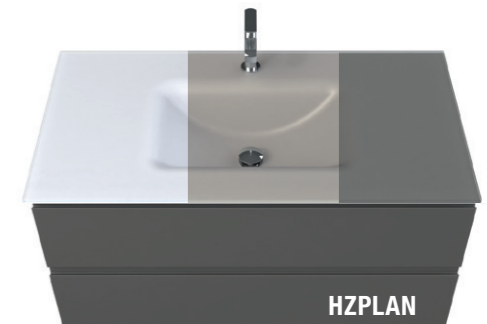

feeling

feeling

LARGEUR 105 CM - COBALT MAT - PLAN VASQUE EN VERRE ANTHRACITE SABLÉ

LARGEURS MEUBLES 70 cm 105 cm 140 cm

PROFONDEUR 55 cm

# feeling

+ FAÇADES AVEC PRISE DE MAIN INTÉGRÉE  
Pratique, design et esthétique.

+ POSSIBILITE DE TIROIRS ET/OU PORTES

+ GÉNÉREUX ESPACES DE RANGEMENT  
Profondeur du meuble de 55 cm pour une grande capacité de rangement.

+ 9 DECORS AU CHOIX  
Décors brillants, mat, cotta et bois

+ CHOIX DE PLANS VASQUE

verre blanc brillant

verre sablé: blanc / cappuccino / anthracite

marbre reconstitué brillant

marbre reconstitué brillant  
ou plateau + vasque à poser

LARGEUR 141 CM - COTTA BLANC -  
PLAN EN MARBRE RECONSTITUÉ BRILLANT (FEPLAN).

\* vérifiez les dimensions exactes selon votre choix de vasque chez votre revendeur.