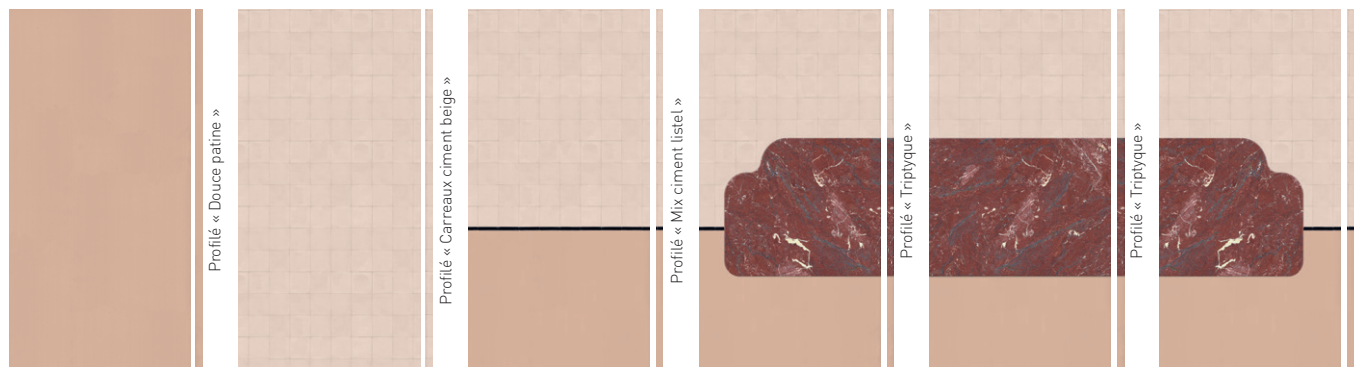

COLLECTION

À la Bastide

margauxkeller

Douce patine

Carreaux ciment beige

Mix ciment listel

Triptyque Gauche

Triptyque Centre

Triptyque Droit