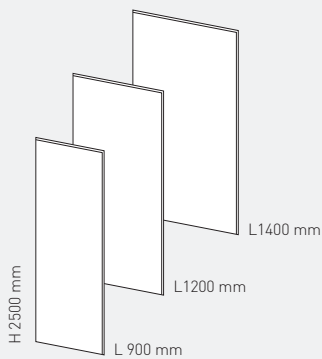

Zellige

Rose poudré

Arche tadelakt cuir

Tadelakt sable

Terre cuite

Retrouvez le détail des profilés assortis page 16

3 formats recoupables disponibles

	900 x 2500 mm	1200 x 2500 mm	1400 x 2500 mm
Arche tadelakt cuir	406630	406660	406691
Arche tadelakt sable droite	406631	406661	406692
Arche tadelakt sable gauche	406632	406662	406693
Zellige	406648	406678	406708
Rose poudré	406641	406671	406702
Tadelakt cuir	406642	406672	406703
Tadelakt sable	406643	406673	406704
Terre cuite	406644	406674	406705
	558€	677€	799€

Profilés assortis de finition disponibles en L 2500 mm. Détails P.16. Prix public HT conseillé au 01/01/2023.

Décofast

PANNEAU MURAL DÉCORATIF

Étanchéité & alignement parfait grâce aux profilés assortis

Nouveauté Lazer, les profilés spécifiques collection Capsule Margaux Keller pour des finitions invisibles et une étanchéité totale quelle que soit la configuration choisie.