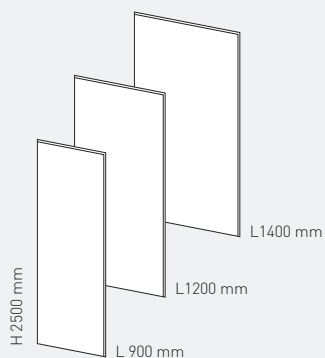

	900 x 2500 mm		1200 x 2500 mm		1400 x 2500 mm	
Arche terre cuite	406633	558€	406663	677€	406694	799€
Carreaux ciment beige	406636		406666		406697	
Douce patine	406637		406667		406698	
Marbre royal	406638		406668		406699	
Mix ciment listel	406639		406669		406700	
Rose boudoir	406640		406670		406701	
Triptyque (centre)	406645		406675		406706	
Triptyque (droite)	406646		406676		406707	
Triptyque (gauche)	406647		406677		406690	
Bleu mirage	406635		406665		406696	
Bleu Majorelle	406634		406664		406695	