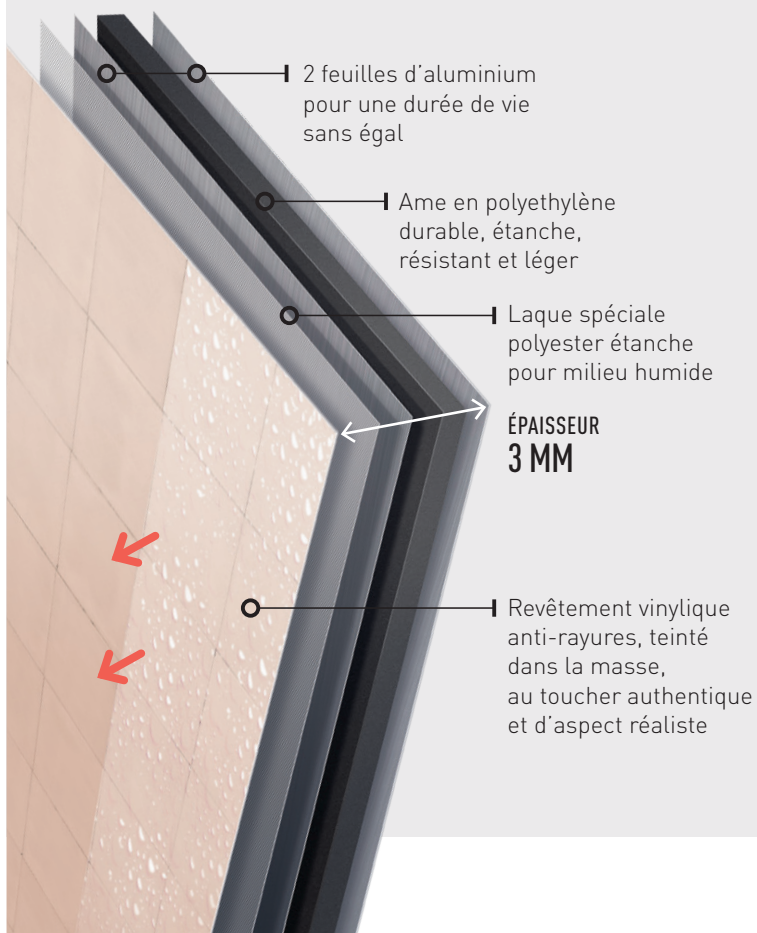

COLLECTION
Capsule
margauxkeller

Décofast
PANNEAU MURAL DÉCORATIF

LAZER

Décofast

PANNEAU MURAL DÉCORATIF

L'art de réinventer votre espace douche

Intérieur de douche, pourtours de baignoire, habillage WC ou tout simplement sur les murs, choisissez le décor qui vous correspond parmi notre large gamme.

Décofast s'installe sur les murs en surépaisseur du carrelage ou directement sur un mur brut.

RÉSISTANCE
AUX CHOCS

RAPIDITÉ
DE POSE

SOLUTION
ÉCONOMIQUE

100%
ÉTANCHE

RÉALISME
DES RENDUS

COLLECTION

Capsule