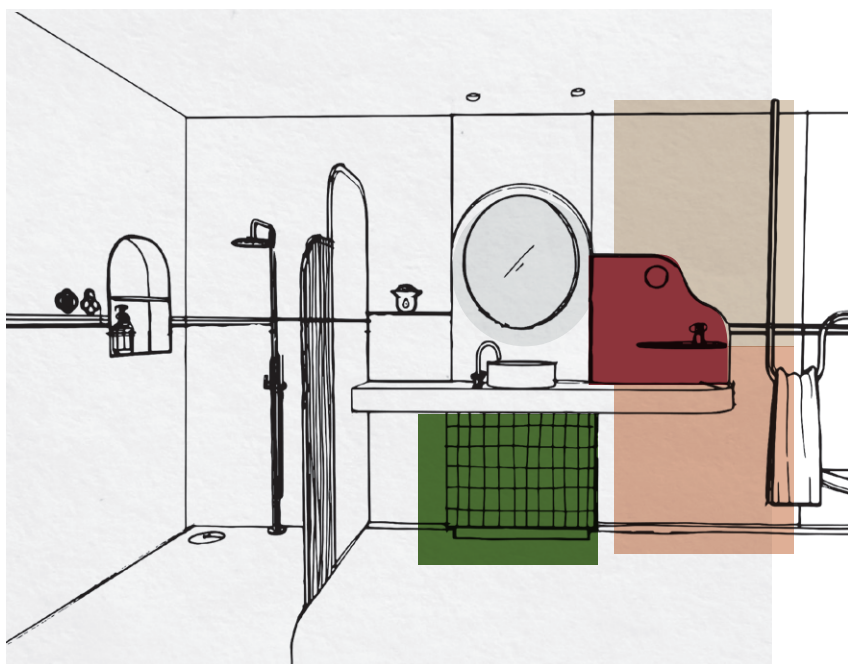

Inspiration.

Les codes classiques de la salle de bain, carreaux de faïence et marbres se déclinent avec des enduits à la chaux patinée, des bétons cirés...

Et tout ceci est bien du Décofast avec des rendus plus vrais que nature !