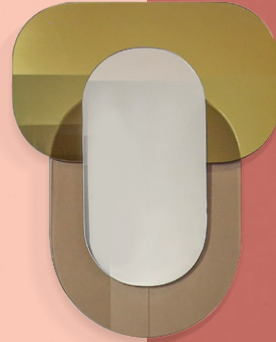

COLLECTION

Vallon des Auffes

margauxkeller

Rose poudré

Terre cuite

Les matières évoquent les enduits en chaux traditionnelle avec des couleurs ocre, rosé ou crème qui donnent bonne mine.

Tadelakt cuir

Arche tadelakt cuir