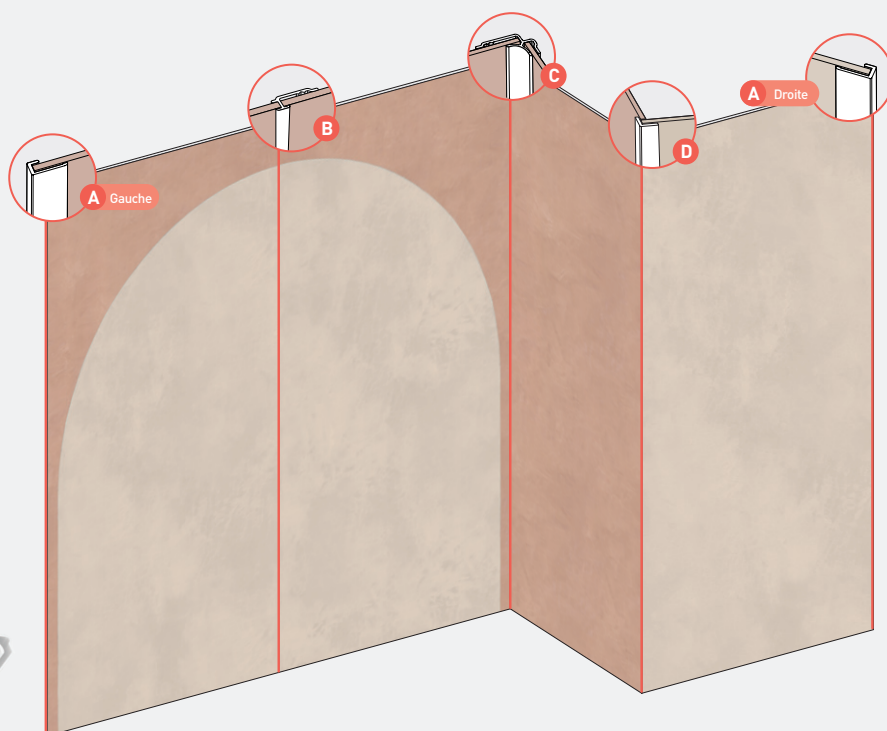

Profilés assortis de finition disponibles en L 2500 mm. Détails P.16. Prix public HT conseillé au 01/01/2023.

COLLECTION

Vallon des Auffes

margauxkeller

Gauche

< Arche tadelakt sable >

Droite

Tadelakt cuir

Zellige

Rose poudré

Arche tadelakt cuir

Tadelakt sable

Terre cuite

Retrouvez le détail des profilés assortis page 16

3 formats recoupables disponibles

	900 x 2500 mm	1200 x 2500 mm	1400 x 2500 mm
Arche tadelakt cuir	406630	406660	406691
Arche tadelakt sable droite	406631	406661	406692
Arche tadelakt sable gauche	406632	406662	406693
Zellige	406648	406678	406708
Rose poudré	406641	406671	406702
Tadelakt cuir	406642	406672	406703
Tadelakt sable	406643	406673	406704
Terre cuite	406644	406674	406705
	558€	677€	799€

Profilés assortis de finition disponibles en L 2500 mm. Détails P.16. Prix public HT conseillé au 01/01/2023.

Décofast

PANNEAU MURAL DÉCORATIF

Étanchéité & alignement parfait grâce aux profilés assortis

Nouveauté Lazer, les profilés spécifiques collection Capsule Margaux Keller pour des finitions invisibles et une étanchéité totale quelle que soit la configuration choisie.