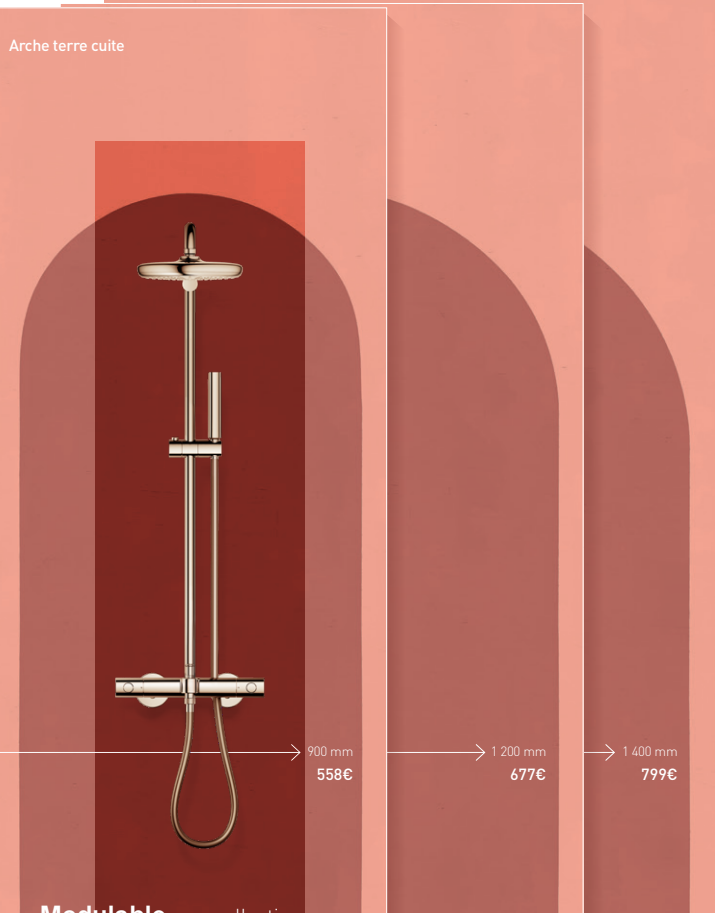

On y retrouve la ligne courbe qui est un peu ma marque de fabrique. L'arrondi évoque la douceur et crée un lien épidermique avec le décor, c'est important pour un espace dédié au bien-être.»

Mélangez les effets de textures, les couleurs, les formes et créez une salle de bain unique

Mix ciment listel

Marbre Royal

Rose poudré

Arche terre cuite

900 mm
558€

1200 mm
677€

1400 mm
799€

Modulable, une collection qui s'adapte parfaitement à votre espace grâce aux multiples formats de panneaux.