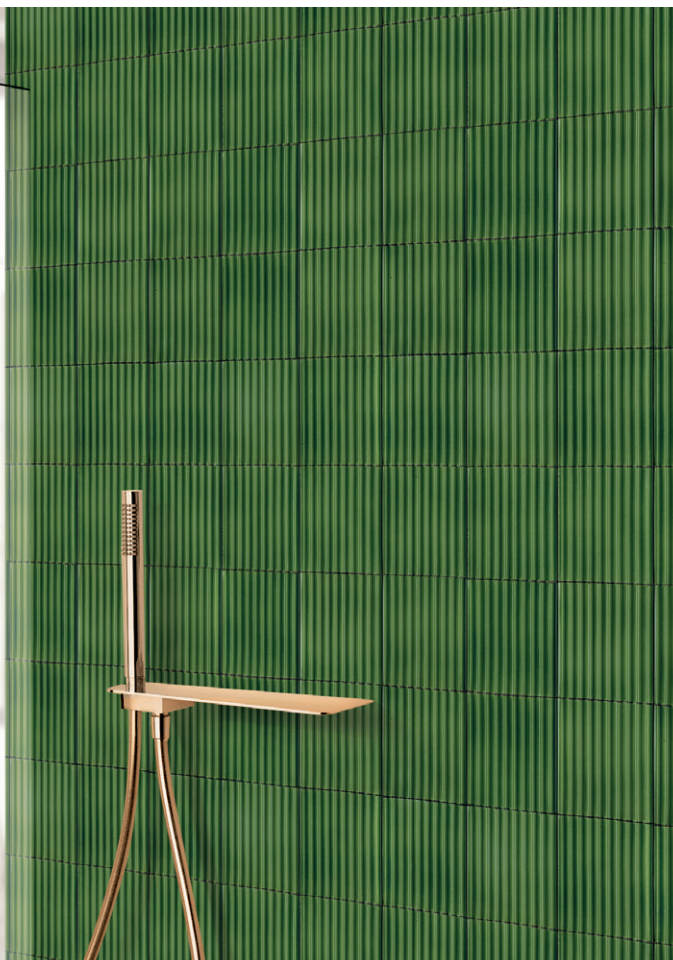

Décofast

PANNEAU MURAL DÉCORATIF

L'art de réinventer votre espace douche

Intérieur de douche, pourtours de baignoire, habillage WC ou tout simplement sur les murs, choisissez le décor qui vous correspond parmi notre large gamme.

Décofast s'installe sur les murs en surépaisseur du carrelage ou directement sur un mur brut.