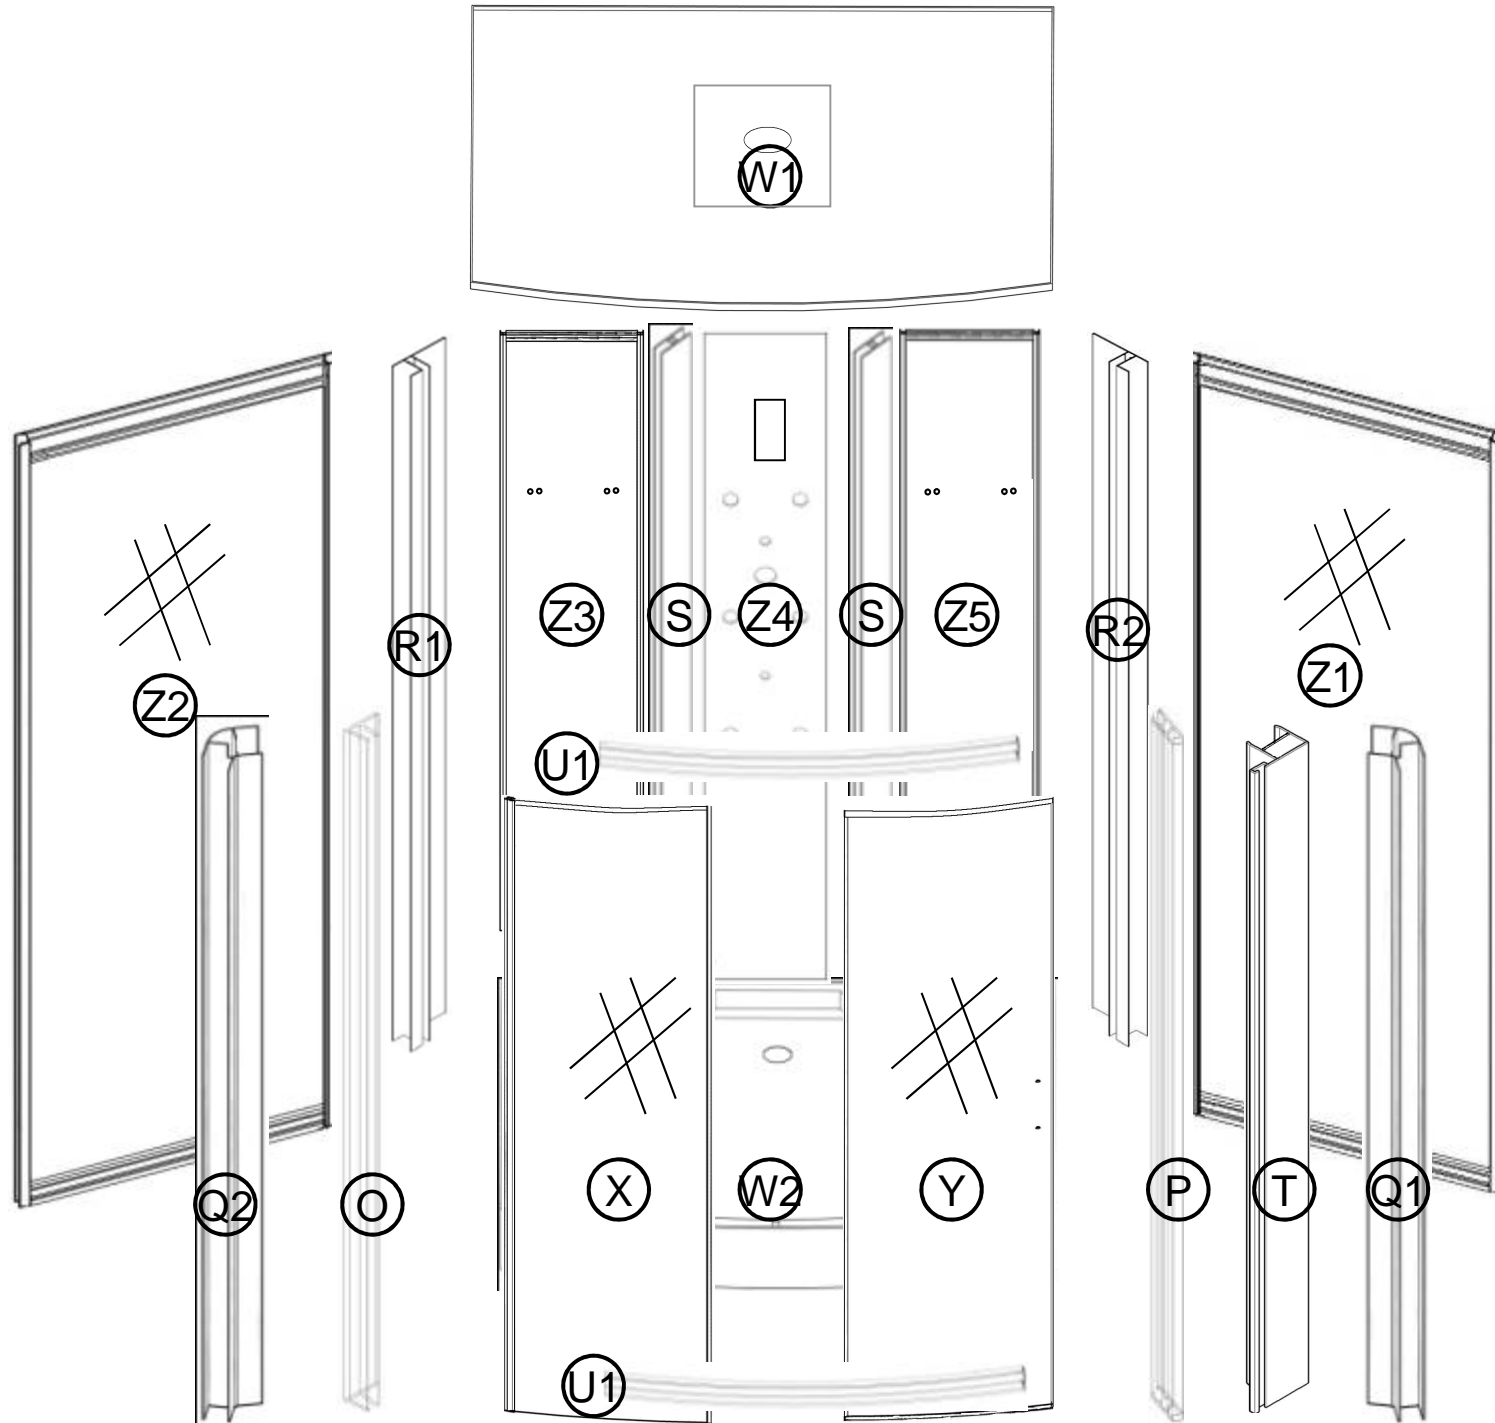

CAB057
Premium
rectangle
90x115x230CM

1

2

 m4x10 x32	 m4x14 x14	 m4x30 12	 m4x16 x 8	 m4x25 x6	 m4x40 x4
 m4x16 x10	 AURL284 x2	 AURL285 x4	 AURL212 x1	 AURL066 x2	 AURL287 x1
 AURL200 x1	 AURL304 x1	 AURL216 x1	 AURL052 x1	 AURL236 x1	 AURL213 x1
 AURL070 x1	 AURL074 x17	 AURL071 x2	 AURL294 x1	 AURL289 x2	 AURL288 x2
 AURL295 x5	 AURL296 x1	 AURL292 x1	 AURL302 x2	 x2	 x2