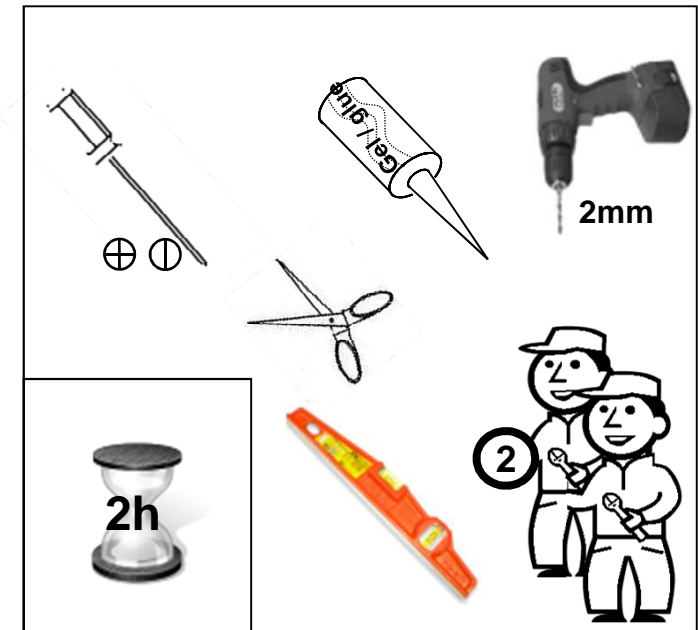

CAB057
Premium
rectangle
90x115x230CM

1

2

 m4x10 x32	 m4x14 x14	 m4x30 12	 m4x16 x 8	 m4x25 x6	 m4x40 x4
 m4x16 x10	 AURL284 x2	 AURL285 x4	 AURL212 x1	 AURL066 x2	 AURL287 x1
 AURL200 x1	 AURL304 x1	 AURL216 x1	 AURL052 x1	 AURL236 x1	 AURL213 x1
 AURL070 x1	 AURL074 x17	 AURL071 x2	 AURL294 x1	 AURL289 x2	 AURL288 x2
 AURL295 x5	 AURL296 x1	 AURL292 x1	 AURL302 x2	 x2	 x2