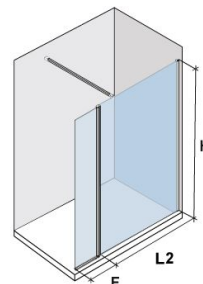

Dimensions

L2 F
H

Noter ici les dimensions en mm et demander un devis à votre distributeur PROFILTEK le plus proche sur www.profiltek.com

Caractéristiques de la Série Arcoiris plus

- Paroi de baignoire et de douche à panneaux rabattables et possibilité d'ouverture extérieure ou intérieure.
- Verre de sécurité de 6mm.
- Compensation de profilés de 20 mm sur chaque côté.
- Équipée de profilé de base et fermetures magnétiques ou par chevauchement.
- Pommeaux et barres de stabilisation en Chrome Brillant.
- **OUVERTURE AVEC ELEVATION**

Caractéristiques de la Paroi

Série	Arcoiris plus
Modèle	AC-240
Ref.	118240
Composition	Battant 1 porte battante + 1 panneau fixe
Profilés	Chromé brillant
Verre / acrylique	Transparent (verre)
Teknoclean	INCLUS
Type décoration	SablÃ©
Collection	----
Motif	Rayas
Surface d'impression	----
Desc. couleur	----
Couleur	84

Nous ne pouvons garantir la continuité des motifs dans les décorations de verre. Il est conseillé de commenter cette circonstance avec votre agent ou distributeur habituel. Les images montrées présente des finitions, tonalités et caractéristiques qui essaient d'être simplement orientatives et en aucun cas sont inaliénables pour le fabricant ou le distributeur.