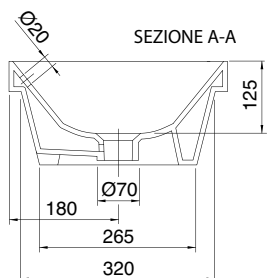

# TEOREMA 2.0 60x36

Art. 5131 - 60 x 36 Cm - 14 Kg - 5 L.

Lavabo da incasso

Built-in washbasin

Lavabo encastré

Einbauwaschbecken

Lavabo de encaje

Раковина умывальника встраиваемая

DIMA - TEMPLATE  
GABARIT - SCHABLONE  
PLANTILLA - ШАБЛОН

Tolleranza dimensioni  $\pm 5\%$

Dimension tolerance  $\pm 5\%$