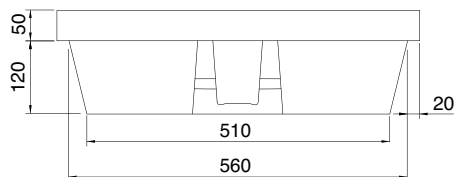

# TEOREMA 2.0 60x36

Art. 5131 - 60 x 36 Cm - 14 Kg - 5 L.

Lavabo da incasso

Built-in washbasin

Lavabo encastré

Einbauwaschbecken

Lavabo de encaje

Раковина умывальника встраиваемая

DIMA - TEMPLATE  
GABARIT - SCHABLONE  
PLANTILLA - ШАБЛОН

Tolleranza dimensioni  $\pm 5\%$

Dimension tolerance  $\pm 5\%$