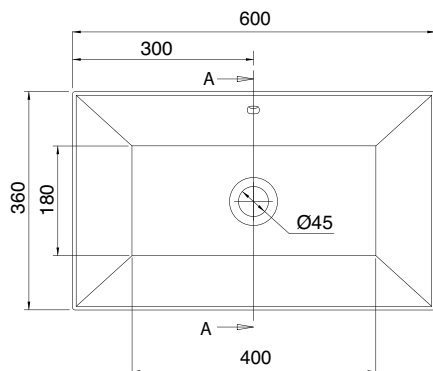

# TEOREMA 2.0 60x36

Art. 5131 - 60 x 36 Cm - 14 Kg - 5 L.

Lavabo da incasso

Built-in washbasin

Lavabo encastré

Einbauwaschbecken

Lavabo de encaje

Раковина умывальника встраиваемая

DIMA - TEMPLATE  
GABARIT - SCHABLONE  
PLANTILLA - ШАБЛОН

Tolleranza dimensioni  $\pm 5\%$

Dimension tolerance  $\pm 5\%$