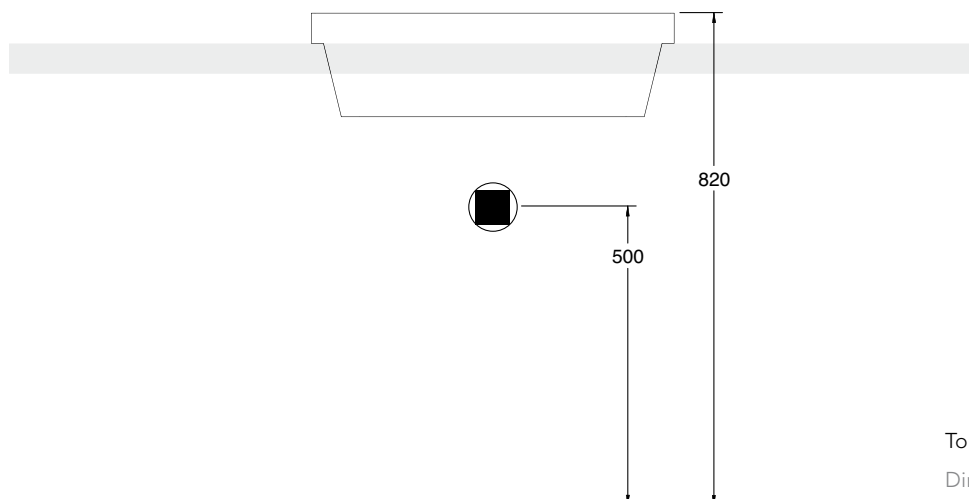

# TEOREMA 2.0 60x36

Art. 5131 - 60 x 36 Cm - 14 Kg - 5 L.

Lavabo da incasso

Built-in washbasin

Lavabo encastré

Einbauwaschbecken

Lavabo de encaje

Раковина умывальника встраиваемая

DIMA - TEMPLATE  
GABARIT - SCHABLONE  
PLANTILLA - ШАБЛОН

Tolleranza dimensioni  $\pm 5\%$

Dimension tolerance  $\pm 5\%$