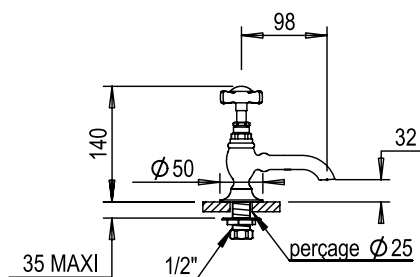

Réf. **28.231**

Réf. **28.232**

Robinet lavabo 1/2"

CARACTÉRISTIQUES Réf. 28.231

Robinet lavabo 1/2" froid
Basin pilar tap 1/2" cold

CARACTÉRISTIQUES Réf. 28.232

Robinet lavabo 1/2" chaud
Basin pilar tap 1/2" hot