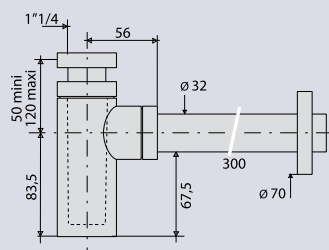

SIPHON POUR VASQUE ET LAVABO

130000

siphon laiton chromé

CARACTERISTIQUES

- siphon laiton chromé
- entrée 1"1/4
- sortie murale Ø 32 longueur 300 mm
- rosace métal chromé Ø 70

PERFORMANCES

Encombrement sous lavabo : **133.5 à 203.5**
Débit : **42 l/mn**

CONDITIONNEMENT

Packaging : **boite**
Dimensions (mm) : **120 x 332 x 60**
Colisage : **x 1**

REFERENCE PRODUIT

130000 000 00

SPECIFICATIONS

AVANTAGES

Culot démontable pour nettoyage

Tous nos produits sur
www.valentin.fr