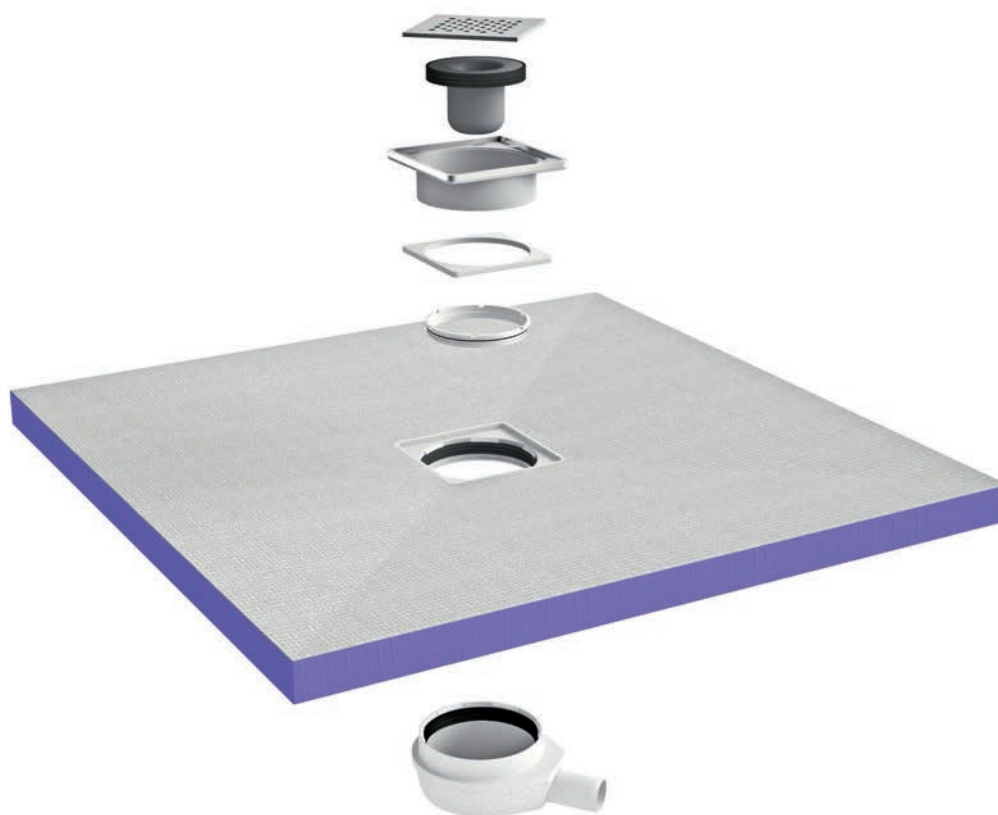

NOUVEAU

JACKOBOARD® Aqua

Le nouveau système d'écoulement pour tous les receveurs de douche JACKOBOARD® Aqua.

- ✓ Extra plat
- ✓ Très grande capacité d'écoulement
- ✓ Facile à installer
- ✓ Grille en acier inox massif

JACKOBOARD® Aqua

Le nouveau système d'écoulement pour tous receveurs de douche JACKOBOARD® Aqua.

Combiné avec les receveurs de douches JACKOBOARD® Aqua, le nouveau siphon permet d'atteindre une hauteur d'installation minimale de seulement 97 mm, receveur compris. Il est livré avec une grille en acier inox massif brossé de toute première qualité. Réglable en hauteur, le support

de grille permet d'utiliser des carrelages de diverses épaisseurs. Ce siphon en forme de goutte favorise un écoulement important de 0,9 l/s. De montage intuitif, le système est facile à installer.

Caractéristiques du système d'écoulement JACKOBOARD® Aqua

- Grande capacité d'écoulement de 0,9 l/s
- Hauteur totale d'installation minimale de 97 mm, siphon compris
- Hauteur de la garde d'eau: 50 mm
- DN 50
- Grille acier inox haut de gamme
- Support de grille inox réglable en hauteur de 3 à 18 mm
- Disponible en version horizontale et verticale
- Egalement disponible en version coupe-feu