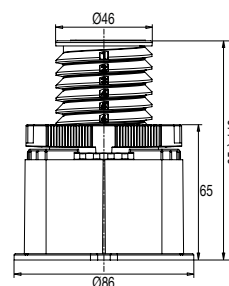

VIDAGE DOUCHE / VÉRINS POUR RECEVEUR DE DOUCHE

PIEDS CRICABAC FIT LOT DE 4

CRICABAC FIT®

[+] ULTRA COMPACT,
SPÉCIAL RECEVEUR EXTRA-PLAT

• CARACTERISTIQUES

- Lot de 4 pieds de receveur de douche extra-plat CRICABAC FIT
- Hauteur réglable 65 à 110 mm
- Faible encombrement au sol
- Diam. 86 mm
- Réglage facile
- Stabilité garantie
- Testé pour une charge de 300 kg par vérin.

• AVANTAGES

Gain de place

Pose aisée et rapide

Réglage facile

Témoin de réglage

Stabilité garantie

Réf.: 660200 000 00

Finition : Gris/orange