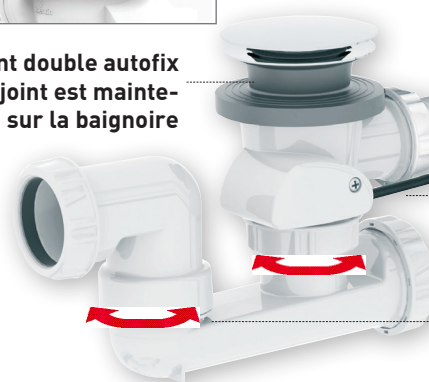

VIDAGE DE BAIGNOIRE

5820

Vidage automatique à cable

CARACTERISTIQUES

- Volant design ABS chromé
- Tube de trop plein soudé
- Cable longueur 650 mm
- Clapet recouvrant aspect chromé
- Cuvette acier inoxydable

PERFORMANCES

Encombrement sous la baignoire : **123.5 mm**
Serrage maxi : **17 mm**
Débit : **51l/mn**

CONDITIONNEMENT

Packaging : **sachet**
Dimensions (mm) : **280 x 420 mm**
Parcel unit : **x 1**

PRODUCT REFERENCE

582000 000 00

EAN CODE

3364547000075

SPECIFICATIONS

AVANTAGES

Rapide à installer
- sortie orientable à 360°
- joint double autofix

Haute résistance : testé à 1 million de manoeuvres

volant design ABS chromé
ouverture/fermeture testé
à 1 000 000 de manoeuvres

cable
sécurisé
et protégé

cable haute
résistance Ø 5 mm
longueur 650 mm

joint double autofix
le joint est mainte-
nu sur la baignoire

360° orientable
outlet

bouchon de vidange
pour nettoyage

Tous nos produits sur
www.valentin.fr