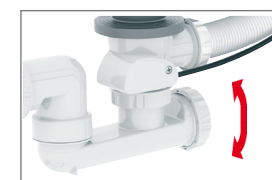

VIDAGE DE BAIGNOIRE

5820

Vidage automatique à cable

CARACTERISTIQUES

- Volant design ABS chromé
- Tube de trop plein soudé
- Cable longueur 650 mm
- Clapet recouvrant aspect chromé
- Cuvette acier inoxydable

PERFORMANCES

Encombrement sous la baignoire : **123.5 mm**
Serrage maxi : **17 mm**
Débit : **51l/mn**

CONDITIONNEMENT

Packaging : **sachet**
Dimensions (mm) : **280 x 420 mm**
Parcel unit : **x 1**

PRODUCT REFERENCE

cable
sécurisé
et protégé

cable haute
résistance Ø 5 mm
longueur 650 mm

joint double autofix
le joint est mainte-
nu sur la baignoire

360° orientable
outlet

bouchon de vidange
pour nettoyage

Tous nos produits sur
www.valentin.fr