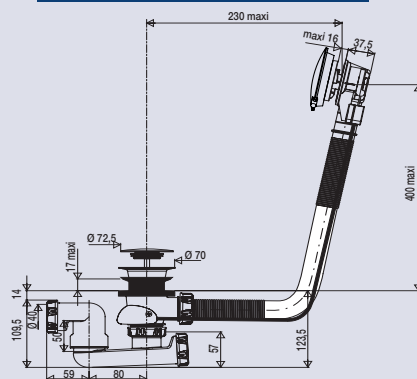

VIDAGE DE BAIGNOIRE

5820

Vidage automatique à cable

CARACTERISTIQUES

- Volant design ABS chromé
- Tube de trop plein soudé
- Cable longueur 650 mm
- Clapet recouvrant aspect chromé
- Cuvette acier inoxydable

PERFORMANCES

Encombrement sous la baignoire : **123.5 mm**
Serrage maxi : **17 mm**
Débit : **51l/mn**

CONDITIONNEMENT

Packaging : **sachet**
Dimensions (mm) : **280 x 420 mm**
Parcel unit : **x 1**

PRODUCT REFERENCE

582000 000 00

EAN CODE

3364547000075

SPECIFICATIONS

AVANTAGES

Rapide à installer
- sortie orientable à 360°
- joint double autofix

Haute résistance : testé à 1 million de manoeuvres

volant design ABS chromé
ouverture/fermeture testé
à 1 000 000 de manoeuvres

cable
sécurisé
et protégé

cable haute
résistance Ø 5 mm
longueur 650 mm

joint double autofix
le joint est mainte-
nu sur la baignoire

360° orientable
outlet

bouchon de vidange
pour nettoyage

Tous nos produits sur
www.valentin.fr