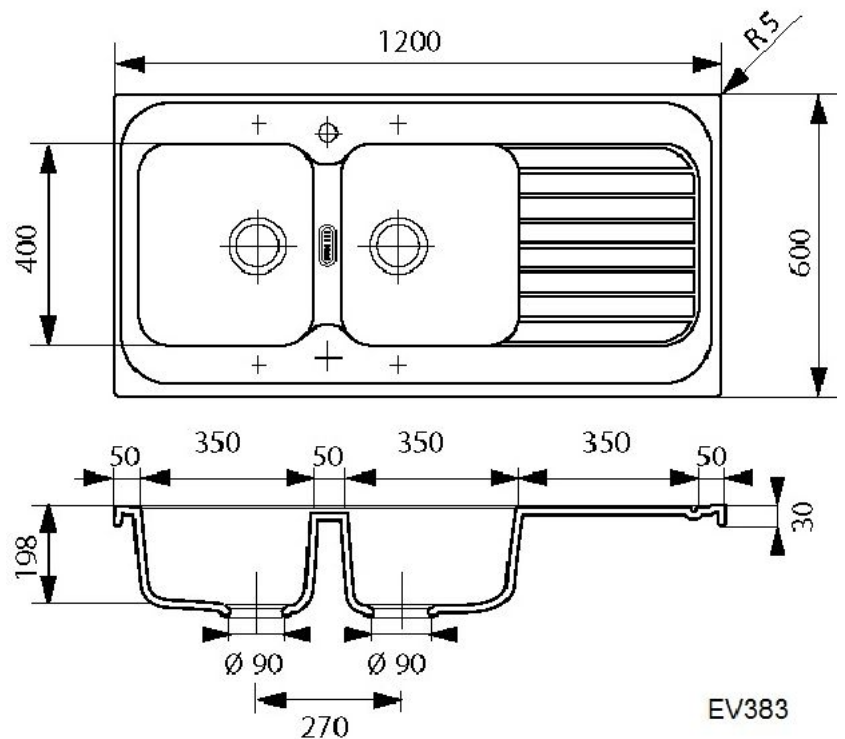

EVIER 2B1E 1200X600 VERSION ECO EV383VE

Code EAN 13

CODE COULEUR

VIGNETTE COULEUR

3537380087408

Blanc (006)

3537380102040

Granit Blanc (128)

TYPE EVIER : à bandeau, à poser

POSITIONNEMENT : réversible

MATERIAU : SMC

LONGUEUR : 1200

LARGEUR : 600

TYPE VIDAGE : manuel

CODE VIDAGE : V1182 015

SOUS-MEUBLE : 0

LONGUEUR ENCASTREMENT : 0

LARGEUR ENCASTREMENT : 0

RAYON ENCASTREMENT : 0

POIDS BRUT : 9.2

POIDS NET : 8.3

LONGUEUR COLIS : 1230

LARGEUR COLIS : 630

HAUTEUR COLIS : 210

GARANTIE(MOIS) : 60

NORME :

EV383