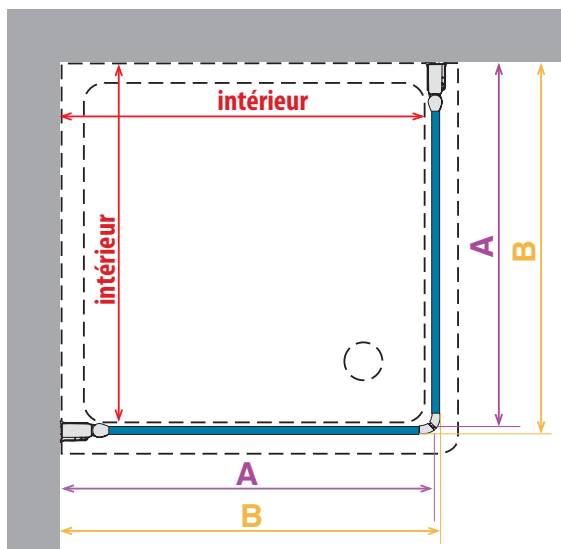

YOUNG 2G

Receveur	Code	Mesure intérieure receveur de douche	A	B
	YOUNG2G60-	60 - 63	61 - 64	63 - 66
70	YOUNG2G63-	63 - 66	64 - 67	66 - 69
	YOUNG2G66-	66 - 69	67 - 70	69 - 72
	YOUNG2G69-	69 - 72	70 - 73	72 - 75
	YOUNG2G72-	72 - 75	73 - 76	75 - 78
80	YOUNG2G75-	75 - 78	76 - 79	78 - 81
	YOUNG2G78-	78 - 81	79 - 82	81 - 84
	YOUNG2G81-	81 - 84	82 - 85	84 - 87
90	YOUNG2G84-	84 - 87	85 - 88	87 - 90
	YOUNG2G87-	87 - 90	88 - 91	90 - 93
	YOUNG2G90-	90 - 93	91 - 94	93 - 96
100	YOUNG2G93-	93 - 96	94 - 97	96 - 99