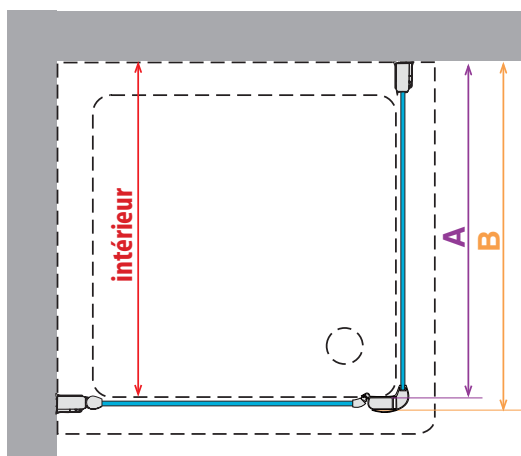

YOUNG F POUR YOUNG S, 1B, 2B

Receveur	Code	Mesure intérieure receveur de douche	A	B
	YOUNGF60-	60 - 63	60 - 63	62,5 - 65,5
70	YOUNGF63-	63 - 66	63 - 66	65,5 - 68,5
	YOUNGF66-	66 - 69	66 - 69	68,5 - 71,5
	YOUNGF69-	69 - 72	69 - 72	71,5 - 74,5
	YOUNGF72-	72 - 75	72 - 75	74,5 - 77,5
80	YOUNGF75-	75 - 78	75 - 78	77,5 - 80,5
	YOUNGF78-	78 - 81	78 - 81	80,5 - 83,5
	YOUNGF81-	81 - 84	81 - 84	83,5 - 86,5
90	YOUNGF84-	84 - 87	84 - 87	86,5 - 89,5
	YOUNGF87-	87 - 90	87 - 90	89,5 - 92,5
	YOUNGF90-	90 - 93	90 - 93	92,5 - 95,5
100	YOUNGF93-	93 - 96	93 - 96	95,5 - 98,5