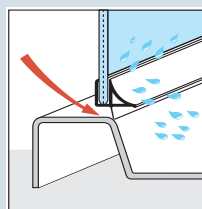

Verre trempé de sécurité certifié UNI EN 14428.

COMMENT RELEVER LES MESURES

Prendre les mesures du mur au bord interne du receveur de douche. Relever les mesures après la pose du carrelage.

Prendre les mesures d'un mur à l'autre, en bas, en haut et au milieu et choisir la mesure inférieure. Relever les mesures après la pose du carrelage.

Installer la paroi sur le bord interne du receveur de douche

COMPATIBILITÉ AVEC RECEVEURS DE DOUCHE NOVELLINI

OLYMPIC	BORD 11,5	BORD 4,5	
	OL7511-30	OL754-30	cm 75 x 75
	OL8011-30	OL804-30	cm 80 x 80
	OL729011-30	OL72904-30	cm 90 x 72
	OL9011-30	OL904-30	cm 90 x 90
	OL1008011-30	OL100804-30	cm 100 x 80
	OL1208011-30	OL120804-30	cm 120 x 80
	OL1407011-30	OL140704-30	cm 140x70
	OL1407511-30	OL140754-30	cm 140 x 75
	OL1408011-30	OL140804-30	cm 140x80
	OL1409011-30	OL140904-30	cm 140x90
	OL1507511-30	OL150754-30	cm 150 x 75
	OL1607011-30	OL160704-30	cm 160x70
	OL1607511-30	OL160754-30	cm 160 x 75
	OL1608011-30	OL160804-30	cm 160x80
	OL1609011-30	OL160904-30	cm 160x90
	OL1707511-30	OL170754-30	cm 170 x 75
	OL1807511-30	OL180754-30	cm 180 x 75