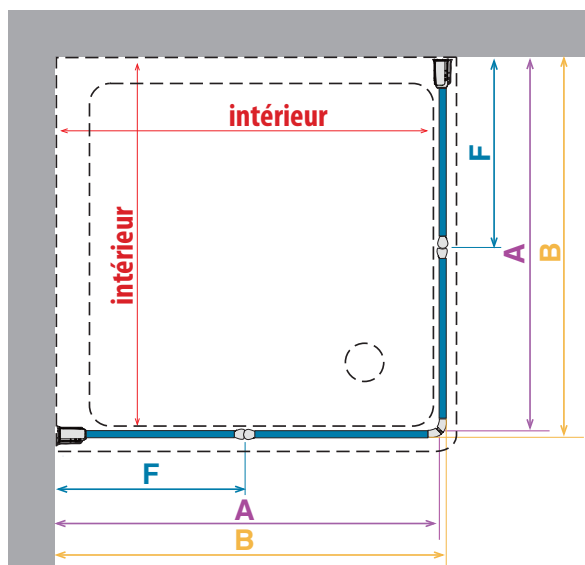

Verre trempé de sécurité certifié UNI EN 14428.

COMMENT RELEVER LES MESURES

Prendre les mesures du mur au bord interne du receveur de douche. Relever les mesures après la pose du carrelage.

Prendre les mesures d'un mur à l'autre, en bas, en haut et au milieu et choisir la mesure inférieure. Relever les mesures après la pose du carrelage.

YOUNG

NOUVEAUTÉ!
EXCLUSIVITÉ!
profilé blanc
ANTIBACTÉRIEN
profilé chrome
ANTIBACTÉRIEN

** Les mesures se réfèrent à ce qui été relevé du mur au bord interne du receveur de douche pour montage avec paroi fixe latéral, ou du mur au mur pour montage en niche et elles correspondent à l'encombrement effectif de la paroi.

YOUNG 2G

Receveur	Code	Mesure intérieure receveur de douche	A	B
	YOUNG2G60-	60 - 63	61 - 64	63 - 66
70	YOUNG2G63-	63 - 66	64 - 67	66 - 69
	YOUNG2G66-	66 - 69	67 - 70	69 - 72
	YOUNG2G69-	69 - 72	70 - 73	72 - 75
	YOUNG2G72-	72 - 75	73 - 76	75 - 78
80	YOUNG2G75-	75 - 78	76 - 79	78 - 81
	YOUNG2G78-	78 - 81	79 - 82	81 - 84
	YOUNG2G81-	81 - 84	82 - 85	84 - 87
90	YOUNG2G84-	84 - 87	85 - 88	87 - 90
	YOUNG2G87-	87 - 90	88 - 91	90 - 93
	YOUNG2G90-	90 - 93	91 - 94	93 - 96
100	YOUNG2G93-	93 - 96	94 - 97	96 - 99