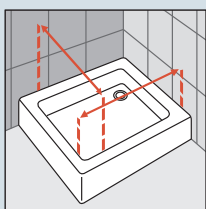

Verre trempé de sécurité certifié UNI EN 14428.

COMMENT RELEVER LES MESURES

Prendre les mesures du mur au bord interne du receveur de douche. Relever les mesures après la pose du carrelage.

Prendre les mesures d'un mur à l'autre, en bas, en haut et au milieu et choisir la mesure inférieure. Relever les mesures après la pose du carrelage.

Installer la paroi sur le bord interne du receveur de douche

COMPATIBILITÉ AVEC RECEVEURS DE DOUCHE NOVELLINI

OLYMPIC	BORD 11,5	BORD 4,5	
	OL7511-30	OL754-30	cm 75 x 75
	OL8011-30	OL804-30	cm 80 x 80
	OL729011-30	OL72904-30	cm 90 x 72
	OL9011-30	OL904-30	cm 90 x 90
	OL1008011-30	OL100804-30	cm 100 x 80
	OL1208011-30	OL120804-30	cm 120 x 80
	OL1407011-30	OL140704-30	cm 140x70
	OL1407511-30	OL140754-30	cm 140 x 75
	OL1408011-30	OL140804-30	cm 140x80
	OL1409011-30	OL140904-30	cm 140x90
	OL1507511-30	OL150754-30	cm 150 x 75
	OL1607011-30	OL160704-30	cm 160x70
	OL1607511-30	OL160754-30	cm 160 x 75
	OL1608011-30	OL160804-30	cm 160x80
	OL1609011-30	OL160904-30	cm 160x90
	OL1707511-30	OL170754-30	cm 170 x 75
	OL1807511-30	OL180754-30	cm 180 x 75

YOUNG

NOUVEAUTÉ!
EXCLUSIVITÉ!
profilé blanc
ANTIBACTÉRIEN
profilé chrome
ANTIBACTÉRIEN

** Les mesures se réfèrent à ce qui été relevé du mur au bord interne du receveur de douche pour montage avec paroi fixe latéral, ou du mur au mur pour montage en niche et elles correspondent à l'encombrement effectif de la paroi.