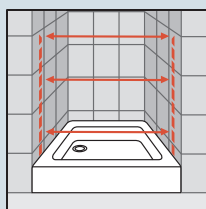

Verre trempé de sécurité certifié UNI EN 14428.

COMMENT RELEVER LES MESURES

Prendre les mesures du mur au bord interne du receveur de douche. Relever les mesures après la pose du carrelage.

Prendre les mesures d'un mur à l'autre, en bas, en haut et au milieu et choisir la mesure inférieure. Relever les mesures après la pose du carrelage.

Installer la paroi sur le bord interne du receveur de douche

COMPATIBILITÉ AVEC RECEVEURS DE DOUCHE NOVELLINI

OLYMPIC	BORD 11,5	BORD 4,5	
	OL7511-30	OL754-30	cm 75 x 75
	OL8011-30	OL804-30	cm 80 x 80
	OL729011-30	OL72904-30	cm 90 x 72
	OL9011-30	OL904-30	cm 90 x 90
	OL1008011-30	OL100804-30	cm 100 x 80
	OL1208011-30	OL120804-30	cm 120 x 80
	OL1407011-30	OL140704-30	cm 140x70
	OL1407511-30	OL140754-30	cm 140 x 75
	OL1408011-30	OL140804-30	cm 140x80
	OL1409011-30	OL140904-30	cm 140x90
	OL1507511-30	OL150754-30	cm 150 x 75
	OL1607011-30	OL160704-30	cm 160x70
	OL1607511-30	OL160754-30	cm 160 x 75
	OL1608011-30	OL160804-30	cm 160x80
	OL1609011-30	OL160904-30	cm 160x90
	OL1707511-30	OL170754-30	cm 170 x 75
	OL1807511-30	OL180754-30	cm 180 x 75