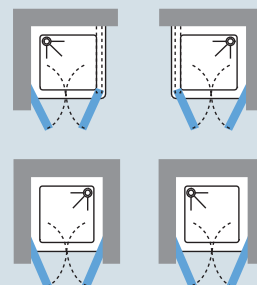

Pour les receveurs de douche voir p. 322-323. Pour compatibilité avec autres receveurs de douche voir p. 336-337.