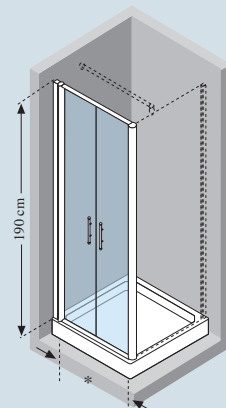

Pour les receveurs de douche voir p. 322-323. Pour compatibilité avec autres receveurs de douche voir p. 336-337.