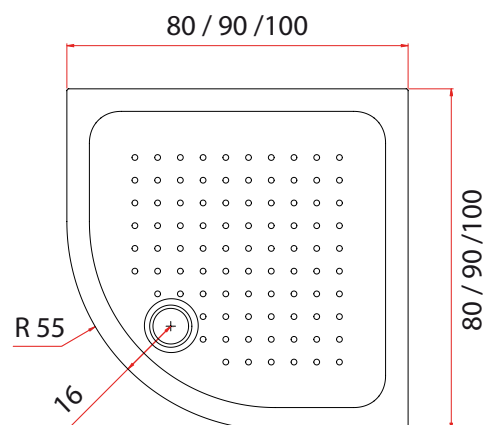

Forme Carrée, rectangulaire et quart de cercle

Type A poser (pouvant être surélevé)

Hauteur 55 mm

Couleur Blanc

Roklite

Carré - Rectangulaire - Quart de cercle

• Dimensions :

Carré : 700 x 700, 800 x 800 et 900 x 900 mm

Rectangulaire : 1000 x 800, 1200 x 700, 1200 x 900 et 1200 x 900 mm

Quart de cercle : 800 x 800, 900 x 900 et 1000 x 1000 mm - Rayon 550 mm

Désignation	Finition	Référence	Prix HT
Carré 700 x 700 mm	Blanc	SRF70XWHIT	325 €
Carré 800 x 800 mm	Blanc	SRF88XWHIT	325 €
Carré 900 x 900 mm	Blanc	SRF99XWHIT	355 €
Rectangulaire 1000 x 800 mm	Blanc	SRF108XWHIT	355 €
Rectangulaire 1200 x 700 mm	Blanc	SRF127XWHIT	375 €
Rectangulaire 1200 x 800 mm	Blanc	SRF128XWHIT	385 €
Rectangulaire 1200 x 900 mm	Blanc	SRF129XWHIT	425 €
Quart de cercle 800 mm - Rayon 550 mm	Blanc	SRF8QXWHIT	335 €
Quart de cercle 900 mm - Rayon 550 mm	Blanc	SRF9QXWHIT	345 €
Quart de cercle 1000 mm - Rayon 550 mm	Blanc	SRF10QXWHIT	385 €