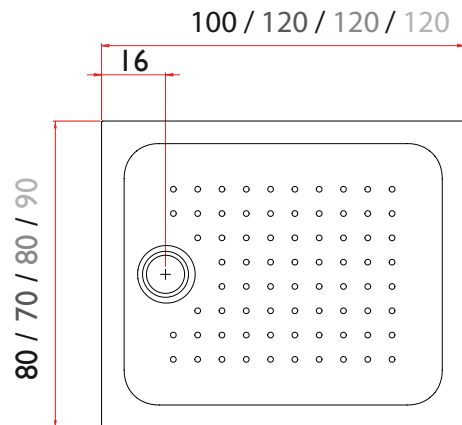

Forme Carrée, rectangulaire et quart de cercle

Type A poser (pouvant être surélevé)

Hauteur 55 mm

Couleur Blanc

Roklite

Carré - Rectangulaire - Quart de cercle

• Dimensions :

Carré : 700 x 700, 800 x 800 et 900 x 900 mm

Rectangulaire : 1000 x 800, 1200 x 700, 1200 x 900 et 1200 x 900 mm

Quart de cercle : 800 x 800, 900 x 900 et 1000 x 1000 mm - Rayon 550 mm

Désignation	Finition	Référence	Prix HT
Carré 700 x 700 mm	Blanc	SRF70XWHIT	325 €
Carré 800 x 800 mm	Blanc	SRF88XWHIT	325 €
Carré 900 x 900 mm	Blanc	SRF99XWHIT	355 €
Rectangulaire 1000 x 800 mm	Blanc	SRF108XWHIT	355 €
Rectangulaire 1200 x 700 mm	Blanc	SRF127XWHIT	375 €
Rectangulaire 1200 x 800 mm	Blanc	SRF128XWHIT	385 €
Rectangulaire 1200 x 900 mm	Blanc	SRF129XWHIT	425 €
Quart de cercle 800 mm - Rayon 550 mm	Blanc	SRF8QXWHIT	335 €
Quart de cercle 900 mm - Rayon 550 mm	Blanc	SRF9QXWHIT	345 €
Quart de cercle 1000 mm - Rayon 550 mm	Blanc	SRF10QXWHIT	385 €