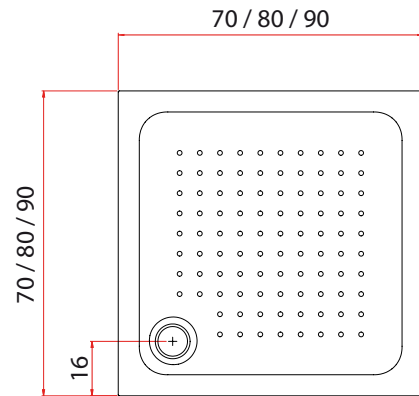

Forme Carrée, rectangulaire et quart de cercle

Type A poser (pouvant être surélevé)

Hauteur 55 mm

Couleur Blanc

Roklite

Carré - Rectangulaire - Quart de cercle

• Dimensions :

Carré : 700 x 700, 800 x 800 et 900 x 900 mm

Rectangulaire : 1000 x 800, 1200 x 700, 1200 x 900 et 1200 x 900 mm

Quart de cercle : 800 x 800, 900 x 900 et 1000 x 1000 mm - Rayon 550 mm

Désignation	Finition	Référence	Prix HT
Carré 700 x 700 mm	Blanc	SRF70XWHIT	325 €
Carré 800 x 800 mm	Blanc	SRF88XWHIT	325 €
Carré 900 x 900 mm	Blanc	SRF99XWHIT	355 €
Rectangulaire 1000 x 800 mm	Blanc	SRF108XWHIT	355 €
Rectangulaire 1200 x 700 mm	Blanc	SRF127XWHIT	375 €
Rectangulaire 1200 x 800 mm	Blanc	SRF128XWHIT	385 €
Rectangulaire 1200 x 900 mm	Blanc	SRF129XWHIT	425 €
Quart de cercle 800 mm - Rayon 550 mm	Blanc	SRF8QXWHIT	335 €
Quart de cercle 900 mm - Rayon 550 mm	Blanc	SRF9QXWHIT	345 €
Quart de cercle 1000 mm - Rayon 550 mm	Blanc	SRF10QXWHIT	385 €