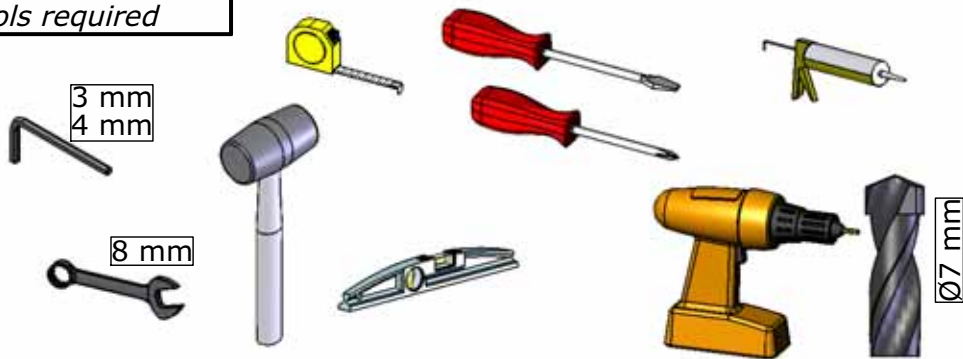

NOTICE DE MONTAGE *INSTALLATION INSTRUCTIONS*

DES 491A

Les quantités données sont les quantités utiles aux montage. Les sachets fournis contiennent des pièces supplémentaires.
 The quantities given are what are required for the installation, there may be some surplus parts in the packages provided.

Matériel nécessaire
Tools required

Ne pas utiliser les pièces (J) en cas de montage sur receveur.
Do not use (J) parts if assembly on tray.

01

Dimensions en millimètre
 Dimensions in millimetre

Uniquement pour montage
 sans receveur
 Only for installation
 without tray