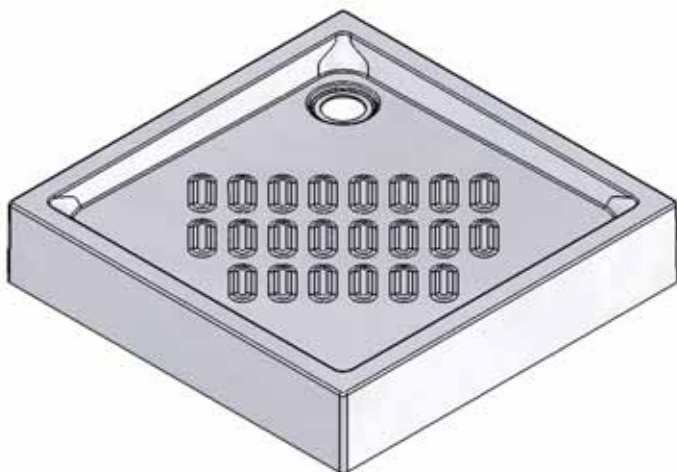

NOTICE DE MONTAGE *INSTALLATION INSTRUCTIONS*

DES 491A

Les quantités données sont les quantités utiles aux montage. Les sachets fournis contiennent des pièces supplémentaires.
 The quantities given are what are required for the installation, there may be some surplus parts in the packages provided.

Matériel nécessaire
Tools required

Ne pas utiliser les pièces (J) en cas de montage sur receveur.
Do not use (J) parts if assembly on tray.

01

Dimensions en millimètre
 Dimensions in millimetre

Uniquement pour montage
 sans receveur
 Only for installation
 without tray