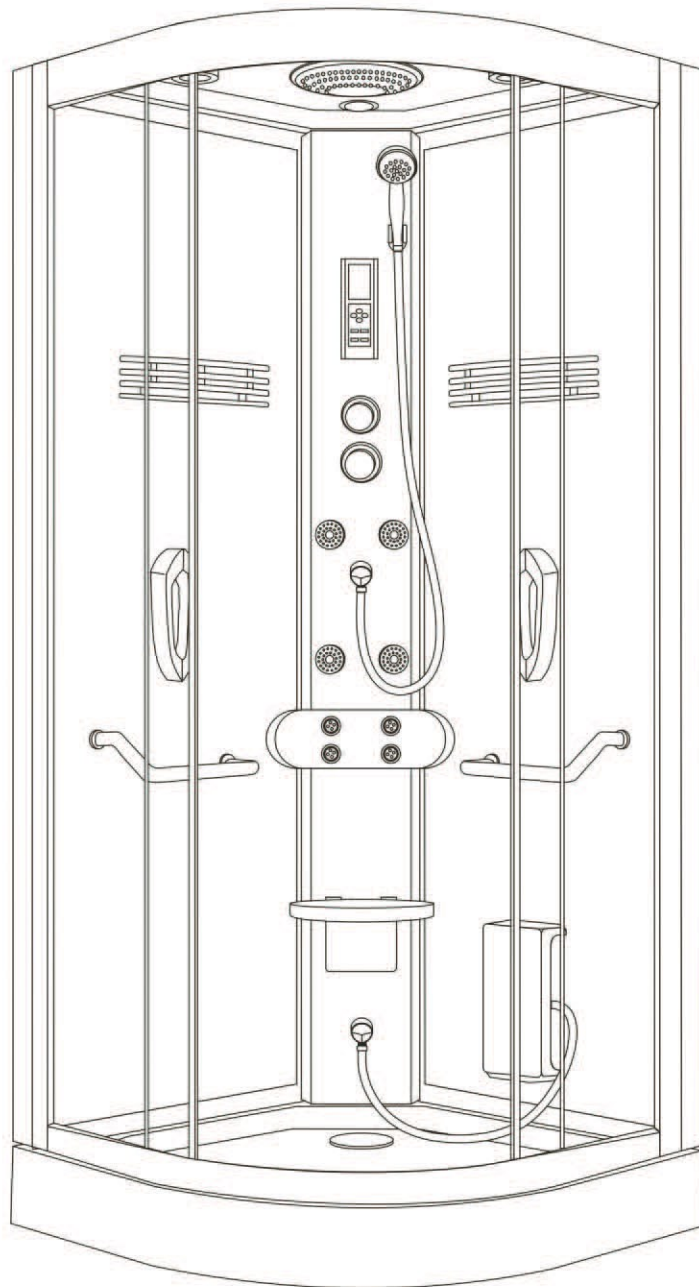

APPOLO 90

90X90X225

OBLIGATIONS

- Resserrer tous les colliers et tous les flexibles.
- Siliconer les assemblages et têtes de vis.
- Mettre en eau avant installation définitive et vérifier l'étanchéité.
- Nettoyer à l'eau savonneuse.
- Travailler à deux.

Ne pas utiliser la cabine avant 24h, temps nécessaire au séchage du silicone.

Siliconer tous les assemblages.
Siliconer toujours sur l'extérieur.

GARANTIE : 1 AN

- Ne vaut que pour les pièces et ne prend pas en compte la main d'œuvre.
- En cas de réclamation, présentez votre ticket de caisse ou votre facture au magasin. Merci de mentionner le numéro de série ci-dessous.

Tampon du numéro de série :

MES :