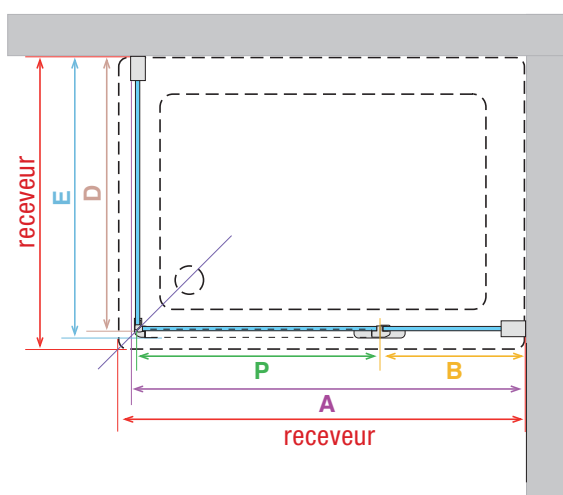

En stock.

** mesure d'encombrement de la paroi de douche.

*** mesure du mur au bord externe du receveur de la douche.

coral2P+F

porte à 2 panneaux dont 1 pivotant + panneau fixe lateral

hauteur paroi 200 cm
hauteur totale 204 cm
profilé chromé ou silver
cristal transparent 8 mm
poignée métallique chromée
charnières chromées

Porte Version Gauche

Porte Version Droite

Finitions et vitrages pag. 200.

Caractéristiques et données techniques pag. 178.

Pour les receveurs de douche voir catalogue Novellini.

PROFILÉ SILVER	PROFILÉ CHROME	DIMENSIONS	
PAROI FIXE (REVERSIBLE)		L1**	***
CORALF70-1B	CORALF70-1K	66 ↔ 68,5	67,5 ↔ 70
CORALF75-1B	CORALF75-1K	71 ↔ 73,5	72,5 ↔ 75
CORALF80-1B	CORALF80-1K	76 ↔ 78,5	77,5 ↔ 80
CORALF90-1B	CORALF90-1K	86 ↔ 88,5	87,5 ↔ 90
CORALF100-1B	CORALF100-1K	96 ↔ 98,5	97,5 ↔ 100
CORALF110-1B	CORALF110-1K	106 ↔ 108,5	107,5 ↔ 110
CORALF120-1B	CORALF120-1K	116 ↔ 118,5	117,5 ↔ 120

PROFILÉ SILVER	PROFILÉ CHROME	DIMENSIONS	PASSAGE
PORTE EN MESURE SPÉCIALE (Délai 6 semaines maximum)			
CORAL2PFSP	CORAL2PFSP	115,5 ↔ 145,5 148 ↔ 175,5	—
PANNEAU FIXE EN MESURE SPÉCIALE (Délai 6 semaines maximum)			
CORALFSP	CORALFSP	66 ↔ 96 98 ↔ 116	—

CORAL 2P

CODE	DIMENSIONS PAROI DE - A	A	F
CORAL2P120-	117 - 119,5	64	47 - 49,5
CORAL2P140-	137 - 139,5	64	67 - 69,5
CORAL2P160-	157 - 159,5	74	77 - 79,5
CORAL2P180-	177 - 179,5	84	87 - 89,5

CORAL 2P+F

PORTE