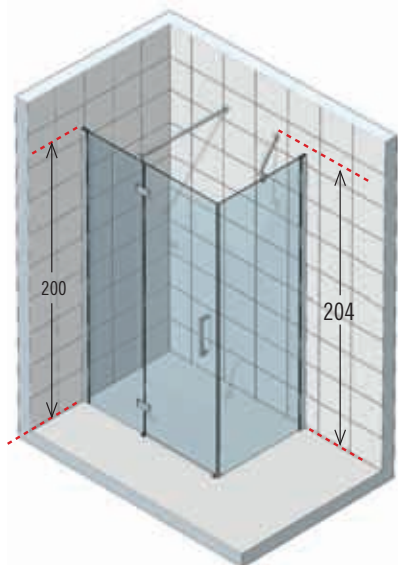

CORAL 2P+F

PORTE

CODE	DIMENSIONS PAROI DE - A	P	B	A
CORAL2P120-	117,5 - 120	64	47 - 49,5	115,5 - 118
CORAL2P140-	137,5 - 140	64	67 - 69,5	135,5 - 138
CORAL2P160-	157,5 - 160	74	77 - 79,5	155,5 - 158
CORAL2P180-	177,5 - 180	84	87 - 89,5	175,5 - 178

FIXE

CODE	DIMENSIONS PAROI DE - A	D	E
CORALF70-	67,5 - 70	64 - 66,5	66 - 68,5
CORALF75-	72,5 - 75	69 - 71,5	71 - 73,5
CORALF80-	77,5 - 80	74 - 76,5	76 - 78,5
CORALF90-	87,5 - 90	84 - 86,5	86 - 88,5
CORALF100-	97,5 - 100	94 - 96,5	96 - 98,5