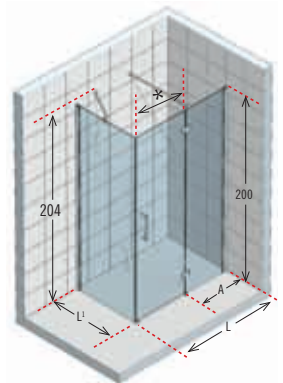

En stock.

** mesure d'encombrement de la paroi de douche.

*** mesure du mur au bord externe du receveur de la douche.

coral2P+F

porte à 2 panneaux dont 1 pivotant + panneau fixe lateral

hauteur paroi 200 cm
hauteur totale 204 cm
profilé chromé ou silver
cristal transparent 8 mm
poignée métallique chromée
charnières chromées

Porte Version Gauche

Porte Version Droite

Finitions et vitrages pag. 200.

Caractéristiques et données techniques pag. 178.

Pour les receveurs de douche voir catalogue Novellini.

PROFILÉ SILVER	PROFILÉ CHROME	DIMENSIONS	
PAROI FIXE (REVERSIBLE)		L1**	***
CORALF70-1B	CORALF70-1K	66 ↔ 68,5	67,5 ↔ 70
CORALF75-1B	CORALF75-1K	71 ↔ 73,5	72,5 ↔ 75
CORALF80-1B	CORALF80-1K	76 ↔ 78,5	77,5 ↔ 80
CORALF90-1B	CORALF90-1K	86 ↔ 88,5	87,5 ↔ 90
CORALF100-1B	CORALF100-1K	96 ↔ 98,5	97,5 ↔ 100
CORALF110-1B	CORALF110-1K	106 ↔ 108,5	107,5 ↔ 110
CORALF120-1B	CORALF120-1K	116 ↔ 118,5	117,5 ↔ 120