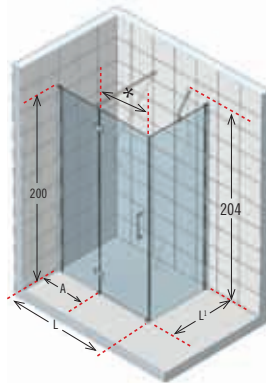

PROFILÉ SILVER	PROFILÉ CHROME	DIMENSIONS			PASSAGE
PORTE VERSION DROITE		L **	***	A	*
CORAL2PF120D-1B	CORAL2PF120D-1K	115,5 ↔ 118	117,5 ↔ 120	47 ↔ 49,5	61
CORAL2PF140D-1B	CORAL2PF140D-1K	135,5 ↔ 138	137,5 ↔ 140	67 ↔ 69,5	61
CORAL2PF160D-1B	CORAL2PF160D-1K	155,5 ↔ 158	157,5 ↔ 160	77 ↔ 79,5	71
CORAL2PF180D-1B	CORAL2PF180D-1K	175,5 ↔ 178	177,5 ↔ 180	87 ↔ 89,5	81

En stock.

** mesure d'encombrement de la paroi de douche.

*** mesure du mur au bord externe du receveur de la douche.

coral2P+F

porte à 2 panneaux dont 1 pivotant + panneau fixe lateral

hauteur paroi 200 cm
hauteur totale 204 cm
profilé chromé ou silver
cristal transparent 8 mm
poignée métallique chromée
charnières chromées

Porte Version Gauche

Porte Version Droite

Finitions et vitrages pag. 200.

Caractéristiques et données techniques pag. 178.

Pour les receveurs de douche voir catalogue Novellini.

PROFILÉ SILVER	PROFILÉ CHROME	DIMENSIONS	
PAROI FIXE (REVERSIBLE)		L1**	***
CORALF70-1B	CORALF70-1K	66 ↔ 68,5	67,5 ↔ 70
CORALF75-1B	CORALF75-1K	71 ↔ 73,5	72,5 ↔ 75
CORALF80-1B	CORALF80-1K	76 ↔ 78,5	77,5 ↔ 80
CORALF90-1B	CORALF90-1K	86 ↔ 88,5	87,5 ↔ 90
CORALF100-1B	CORALF100-1K	96 ↔ 98,5	97,5 ↔ 100
CORALF110-1B	CORALF110-1K	106 ↔ 108,5	107,5 ↔ 110
CORALF120-1B	CORALF120-1K	116 ↔ 118,5	117,5 ↔ 120