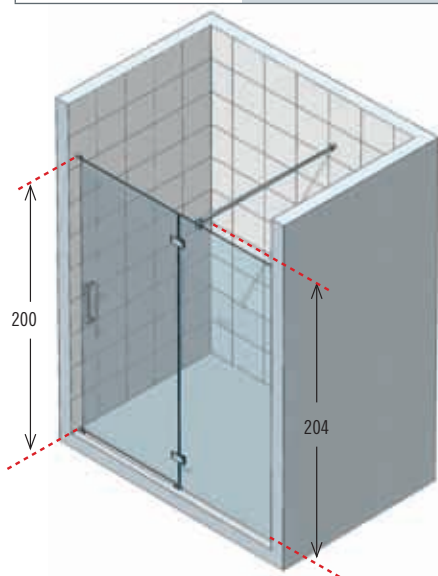

CORAL 2P

CODE	DIMENSIONS PAROI DE - A	A	F
CORAL2P120-	117 - 119,5	64	47 - 49,5
CORAL2P140-	137 - 139,5	64	67 - 69,5
CORAL2P160-	157 - 159,5	74	77 - 79,5
CORAL2P180-	177 - 179,5	84	87 - 89,5