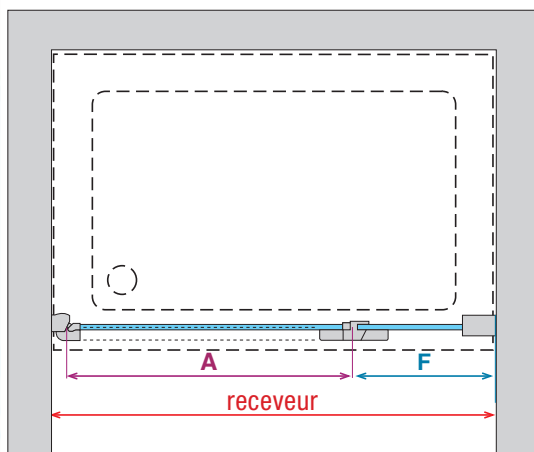

CORAL 2P

CODE	DIMENSIONS PAROI DE - A	A	F
CORAL2P120-	117 - 119,5	64	47 - 49,5
CORAL2P140-	137 - 139,5	64	67 - 69,5
CORAL2P160-	157 - 159,5	74	77 - 79,5
CORAL2P180-	177 - 179,5	84	87 - 89,5