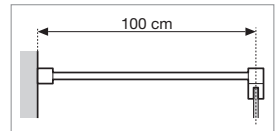

BARRE DE RENFORT