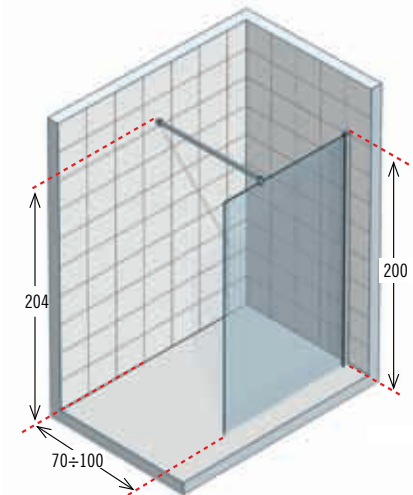

BARRE DE RENFORT

Finitions et vitrages pag. 200.

Pour les receveurs de douche voir catalogue Novellini.

Réversible