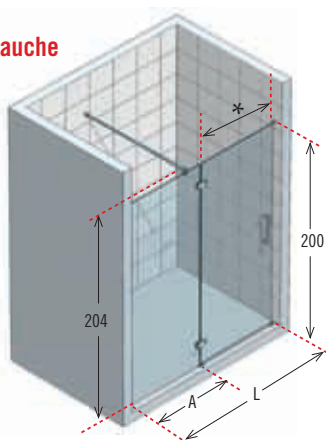

En stock.

** mesure d'encombrement de la paroi de douche.

coral2P

EN NICHE

porte en niche 1 pivotant + 1 fixe

hauteur paroi 200 cm
hauteur totale 204 cm
profilé chromé ou silver
cristal transparent 8 mm
poignée métallique chromée
charnières chromées

CORAL2PSP

CORAL2PSP

117 ↔ 147 149,5 ↔ 177

—

Version Gauche

Version Droite

CORAL 2P

CODE	DIMENSIONS PAROI DE - A	A	F
CORAL2P120-	117 - 119,5	64	47 - 49,5
CORAL2P140-	137 - 139,5	64	67 - 69,5
CORAL2P160-	157 - 159,5	74	77 - 79,5
CORAL2P180-	177 - 179,5	84	87 - 89,5