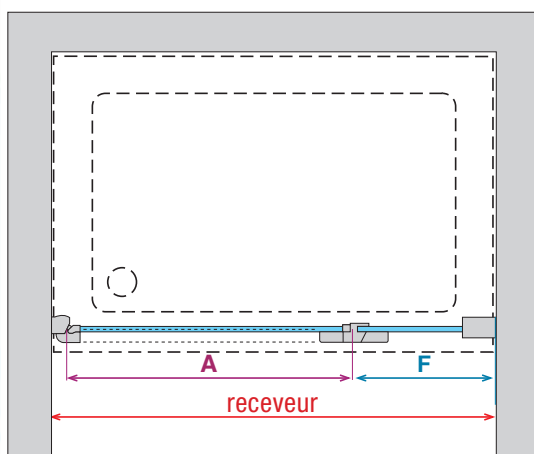

En stock.

** mesure d'encombrement de la paroi de douche.

coral2P

EN NICHE

porte en niche 1 pivotant + 1 fixe

hauteur paroi 200 cm
hauteur totale 204 cm
profilé chromé ou silver
cristal transparent 8 mm
poignée métallique chromée
charnières chromées

CORAL2PSP

CORAL2PSP

117 ↔ 147 149,5 ↔ 177

—

Version Gauche

Version Droite

CORAL 2P

CODE	DIMENSIONS PAROI DE - A	A	F
CORAL2P120-	117 - 119,5	64	47 - 49,5
CORAL2P140-	137 - 139,5	64	67 - 69,5
CORAL2P160-	157 - 159,5	74	77 - 79,5
CORAL2P180-	177 - 179,5	84	87 - 89,5

CORAL 2P+F

PORTE

CODE	DIMENSIONS PAROI DE - A	P	B	A
CORAL2P120-	117,5 - 120	64	47 - 49,5	115,5 - 118
CORAL2P140-	137,5 - 140	64	67 - 69,5	135,5 - 138
CORAL2P160-	157,5 - 160	74	77 - 79,5	155,5 - 158
CORAL2P180-	177,5 - 180	84	87 - 89,5	175,5 - 178