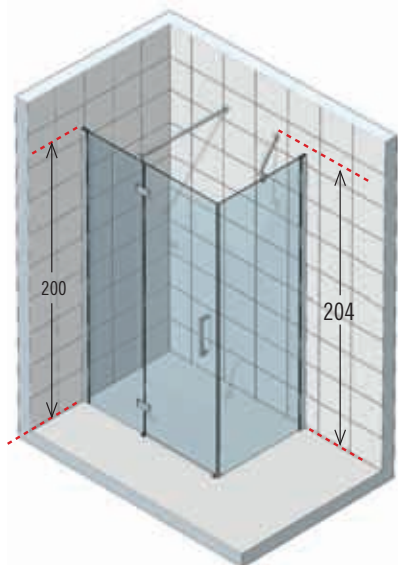

En stock.

** mesure d'encombrement de la paroi de douche.

coral2P

EN NICHE

porte en niche 1 pivotant + 1 fixe

hauteur paroi 200 cm
hauteur totale 204 cm
profilé chromé ou silver
cristal transparent 8 mm
poignée métallique chromée
charnières chromées

CORAL2PSP

CORAL2PSP

117 ↔ 147 149,5 ↔ 177

—

Version Gauche

Version Droite

CORAL 2P

CODE	DIMENSIONS PAROI DE - A	A	F
CORAL2P120-	117 - 119,5	64	47 - 49,5
CORAL2P140-	137 - 139,5	64	67 - 69,5
CORAL2P160-	157 - 159,5	74	77 - 79,5
CORAL2P180-	177 - 179,5	84	87 - 89,5

CORAL 2P+F

PORTE

CODE	DIMENSIONS PAROI DE - A	P	B	A
CORAL2P120-	117,5 - 120	64	47 - 49,5	115,5 - 118
CORAL2P140-	137,5 - 140	64	67 - 69,5	135,5 - 138
CORAL2P160-	157,5 - 160	74	77 - 79,5	155,5 - 158
CORAL2P180-	177,5 - 180	84	87 - 89,5	175,5 - 178