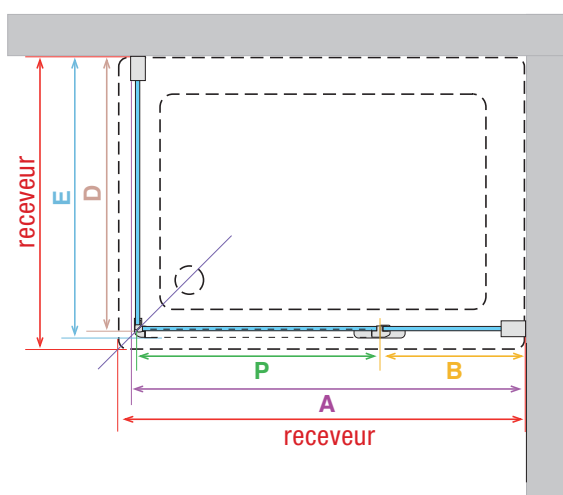

En stock.

** mesure d'encombrement de la paroi de douche.

coral2P

EN NICHE

porte en niche 1 pivotant + 1 fixe

hauteur paroi 200 cm
hauteur totale 204 cm
profilé chromé ou silver
cristal transparent 8 mm
poignée métallique chromée
charnières chromées

CORAL2PSP

CORAL2PSP

117 ↔ 147 149,5 ↔ 177

—

Version Gauche

Version Droite

CORAL 2P

CODE	DIMENSIONS PAROI DE - A	A	F
CORAL2P120-	117 - 119,5	64	47 - 49,5
CORAL2P140-	137 - 139,5	64	67 - 69,5
CORAL2P160-	157 - 159,5	74	77 - 79,5
CORAL2P180-	177 - 179,5	84	87 - 89,5

CORAL 2P+F

PORTE

CODE	DIMENSIONS PAROI DE - A	P	B	A
CORAL2P120-	117,5 - 120	64	47 - 49,5	115,5 - 118
CORAL2P140-	137,5 - 140	64	67 - 69,5	135,5 - 138
CORAL2P160-	157,5 - 160	74	77 - 79,5	155,5 - 158
CORAL2P180-	177,5 - 180	84	87 - 89,5	175,5 - 178