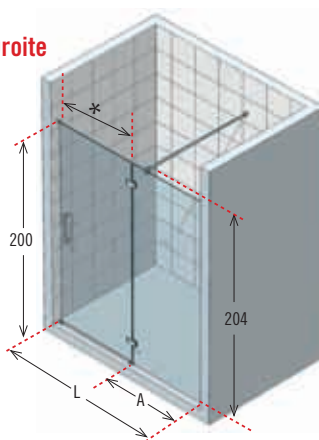

En stock.

** mesure d'encombrement de la paroi de douche.

coral2P

EN NICHE

porte en niche 1 pivotant + 1 fixe

hauteur paroi 200 cm
hauteur totale 204 cm
profilé chromé ou silver
cristal transparent 8 mm
poignée métallique chromée
charnières chromées

CORAL2PSP

CORAL2PSP

117 ↔ 147 149,5 ↔ 177

—

Version Gauche

Version Droite

CORAL 2P

CODE	DIMENSIONS PAROI DE - A	A	F
CORAL2P120-	117 - 119,5	64	47 - 49,5
CORAL2P140-	137 - 139,5	64	67 - 69,5
CORAL2P160-	157 - 159,5	74	77 - 79,5
CORAL2P180-	177 - 179,5	84	87 - 89,5

CORAL 2P+F

PORTE

CODE	DIMENSIONS PAROI DE - A	P	B	A
CORAL2P120-	117,5 - 120	64	47 - 49,5	115,5 - 118
CORAL2P140-	137,5 - 140	64	67 - 69,5	135,5 - 138
CORAL2P160-	157,5 - 160	74	77 - 79,5	155,5 - 158
CORAL2P180-	177,5 - 180	84	87 - 89,5	175,5 - 178