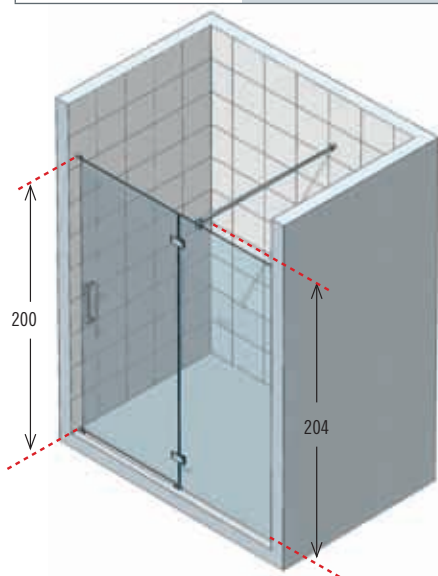

En stock.

** mesure d'encombrement de la paroi de douche.

coral2P

EN NICHE

porte en niche 1 pivotant + 1 fixe

hauteur paroi 200 cm
hauteur totale 204 cm
profilé chromé ou silver
cristal transparent 8 mm
poignée métallique chromée
charnières chromées

CORAL2PSP

CORAL2PSP

117 ↔ 147 149,5 ↔ 177

—

Version Gauche

Version Droite

CORAL 2P

CODE	DIMENSIONS PAROI DE - A	A	F
CORAL2P120-	117 - 119,5	64	47 - 49,5
CORAL2P140-	137 - 139,5	64	67 - 69,5
CORAL2P160-	157 - 159,5	74	77 - 79,5
CORAL2P180-	177 - 179,5	84	87 - 89,5

CORAL 2P+F

PORTE

CODE	DIMENSIONS PAROI DE - A	P	B	A
CORAL2P120-	117,5 - 120	64	47 - 49,5	115,5 - 118
CORAL2P140-	137,5 - 140	64	67 - 69,5	135,5 - 138
CORAL2P160-	157,5 - 160	74	77 - 79,5	155,5 - 158
CORAL2P180-	177,5 - 180	84	87 - 89,5	175,5 - 178