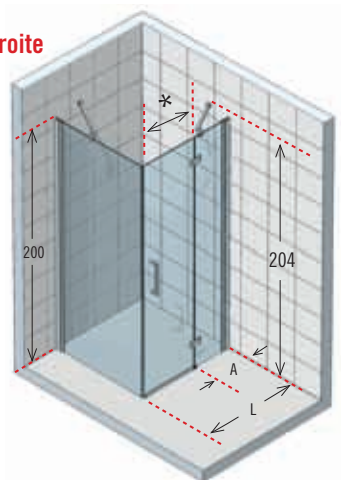

En stock.

** mesure d'encombrement de la paroi de douche.

*** mesure du mur au bord externe du receveur de la douche.

coralG+F

paroi de douche avec porte pivotante + panneau fixe en angle

hauteur paroi 200 cm
hauteur totale 204 cm
profilé chromé ou silver
cristal transparent 8 mm
poignée métallique chromée
charnières chromées

CORALFSP	CORALFSP	66 ↔ 96 98 ↔ 116	—
----------	----------	------------------	---

Version Gauche

Version Droite

CORAL 1B

CODE	DIMENSIONS PAROI DE - A	A	F
CORAL1B80-	77 - 79,5	54	17 - 19,5
CORAL1B90-	87 - 89,5	54	27 - 29,5
CORAL1B100-	97 - 99,5	64	27 - 29,5