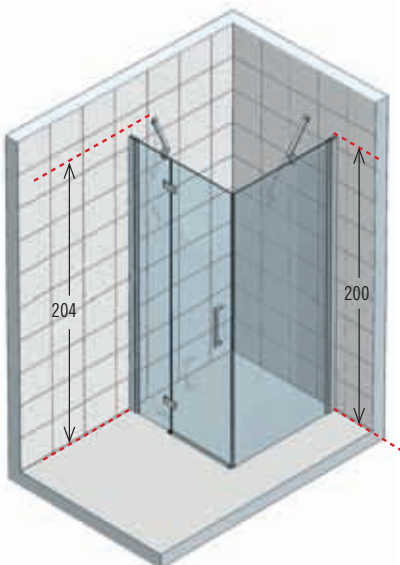

En stock.

** mesure d'encombrement de la paroi de douche.

*** mesure du mur au bord externe du receveur de la douche.

coralG+F

paroi de douche avec porte pivotante + panneau fixe en angle

hauteur paroi 200 cm
hauteur totale 204 cm
profilé chromé ou silver
cristal transparent 8 mm
poignée métallique chromée
charnières chromées

CORALFSP	CORALFSP	66 ↔ 96 98 ↔ 116	—
----------	----------	------------------	---

Version Gauche

Version Droite

CORAL 1B

CODE	DIMENSIONS PAROI DE - A	A	F
CORAL1B80-	77 - 79,5	54	17 - 19,5
CORAL1B90-	87 - 89,5	54	27 - 29,5
CORAL1B100-	97 - 99,5	64	27 - 29,5

CORAL G+F

CODE	DIMENSIONS PAROI DE - A	A	D	P	B
CORALGFA80-	77,5 - 80	75,5 - 78	76 - 78,5	74 - 76,5	17 - 19,5
CORALGFA90-	87,5 - 90	85,5 - 88	86 - 88,5	84 - 86,5	27 - 29,5
CORALGFA100-	97,5 - 100	95,5 - 98	96 - 98,5	94 - 96,5	27 - 29,5
CORALGFA110-	107,5 - 110	105,5 - 108	106 - 108,5	104 - 106,5	27 - 29,5
CORALGFA120-	117,5 - 120	115,5 - 118	116 - 118,5	114 - 116,5	37 - 39,5