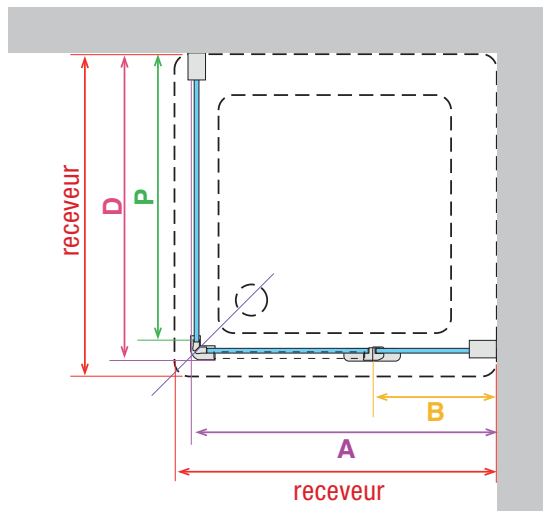

CORAL G+F

CODE	DIMENSIONS PAROI DE - A	A	D	P	B
CORALGFA80-	77,5 - 80	75,5 - 78	76 - 78,5	74 - 76,5	17 - 19,5
CORALGFA90-	87,5 - 90	85,5 - 88	86 - 88,5	84 - 86,5	27 - 29,5
CORALGFA100-	97,5 - 100	95,5 - 98	96 - 98,5	94 - 96,5	27 - 29,5
CORALGFA110-	107,5 - 110	105,5 - 108	106 - 108,5	104 - 106,5	27 - 29,5
CORALGFA120-	117,5 - 120	115,5 - 118	116 - 118,5	114 - 116,5	37 - 39,5