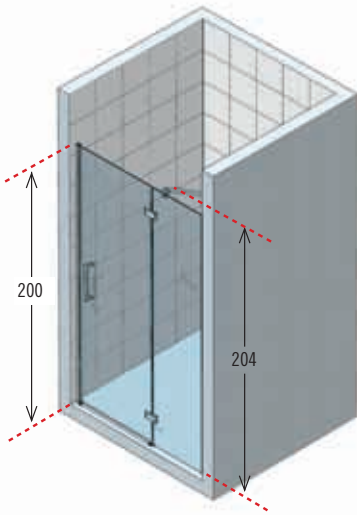

En stock.

** mesure d'encombrement de la paroi de douche.

*** mesure du mur au bord externe du receveur de la douche.

coralG+F

paroi de douche avec porte pivotante + panneau fixe en angle

hauteur paroi 200 cm
hauteur totale 204 cm
profilé chromé ou silver
cristal transparent 8 mm
poignée métallique chromée
charnières chromées

CORALFSP	CORALFSP	66 ↔ 96 98 ↔ 116	—
----------	----------	------------------	---

Version Gauche

Version Droite

CORAL 1B

CODE	DIMENSIONS PAROI DE - A	A	F
CORAL1B80-	77 - 79,5	54	17 - 19,5
CORAL1B90-	87 - 89,5	54	27 - 29,5
CORAL1B100-	97 - 99,5	64	27 - 29,5

CORAL G+F

CODE	DIMENSIONS PAROI DE - A	A	D	P	B
CORALGFA80-	77,5 - 80	75,5 - 78	76 - 78,5	74 - 76,5	17 - 19,5
CORALGFA90-	87,5 - 90	85,5 - 88	86 - 88,5	84 - 86,5	27 - 29,5
CORALGFA100-	97,5 - 100	95,5 - 98	96 - 98,5	94 - 96,5	27 - 29,5
CORALGFA110-	107,5 - 110	105,5 - 108	106 - 108,5	104 - 106,5	27 - 29,5
CORALGFA120-	117,5 - 120	115,5 - 118	116 - 118,5	114 - 116,5	37 - 39,5