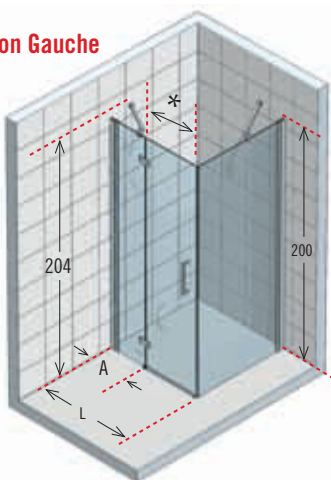

PANNEAU FIXE EN MESURE SPÉCIALE (Délai 6 semaines maximum)

CORALFSP	CORALFSP	66 ↔ 96 98 ↔ 116	—

Version Gauche