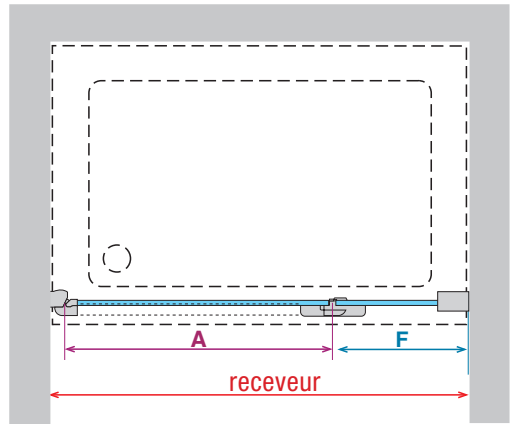

En stock.

** mesure d'encombrement de la paroi de douche.

*** mesure du mur au bord externe du receveur de la douche.

coralG+F

paroi de douche avec porte pivotante + panneau fixe en angle

hauteur paroi 200 cm
hauteur totale 204 cm
profilé chromé ou silver
cristal transparent 8 mm
poignée métallique chromée
charnières chromées

CORALFSP	CORALFSP	66 ↔ 96 98 ↔ 116	—
----------	----------	------------------	---

Version Gauche

Version Droite

CORAL 1B

CODE	DIMENSIONS PAROI DE - A	A	F
CORAL1B80-	77 - 79,5	54	17 - 19,5
CORAL1B90-	87 - 89,5	54	27 - 29,5
CORAL1B100-	97 - 99,5	64	27 - 29,5