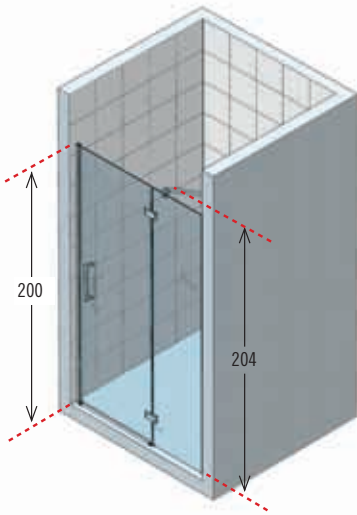

En stock.

** mesure d'encombrement de la paroi de douche.

coral1B

EN NICHE

porte pivotante en niche

hauteur paroi 200 cm
 hauteur totale 204 cm
 profilé chromé ou silver
 cristal transparent 8 mm
 poignée métallique chromée
 charnières chromées

PORTE EN MESURE SPÉCIALE (Délai 6 semaines maximum)

CORAL1BSP	CORAL1BSP	77 ↔ 97	—
-----------	-----------	---------	---

Version Gauche

Version Droite

CORAL 1B

CODE	DIMENSIONS PAROI DE - A	A	F
CORAL1B80-	77 - 79,5	54	17 - 19,5
CORAL1B90-	87 - 89,5	54	27 - 29,5
CORAL1B100-	97 - 99,5	64	27 - 29,5

CORAL G+F

CODE	DIMENSIONS PAROI DE - A	A	D	P	B
CORALGFA80-	77,5 - 80	75,5 - 78	76 - 78,5	74 - 76,5	17 - 19,5
CORALGFA90-	87,5 - 90	85,5 - 88	86 - 88,5	84 - 86,5	27 - 29,5
CORALGFA100-	97,5 - 100	95,5 - 98	96 - 98,5	94 - 96,5	27 - 29,5
CORALGFA110-	107,5 - 110	105,5 - 108	106 - 108,5	104 - 106,5	27 - 29,5
CORALGFA120-	117,5 - 120	115,5 - 118	116 - 118,5	114 - 116,5	37 - 39,5