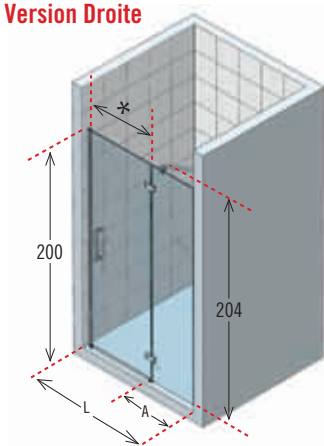

En stock.

** mesure d'encombrement de la paroi de douche.

coral1B

EN NICHE

porte pivotante en niche

hauteur paroi 200 cm
 hauteur totale 204 cm
 profilé chromé ou silver
 cristal transparent 8 mm
 poignée métallique chromée
 charnières chromées

Finitions et vitrages pag. 200.

Caractéristiques et données techniques pag. 177.

Pour les receveurs de douche voir catalogue Novellini.

PROFILÉ SILVER	PROFILÉ CHROME	DIMENSIONS	PASSAGE
----------------	----------------	------------	---------

PORTE EN MESURE SPÉCIALE (Délai 6 semaines maximum)

CORAL1BSP	CORAL1BSP	77 ↔ 97	—
-----------	-----------	---------	---

Version Gauche

Version Droite

CORAL 1B

CODE	DIMENSIONS PAROI DE - A	A	F
CORAL1B80-	77 - 79,5	54	17 - 19,5
CORAL1B90-	87 - 89,5	54	27 - 29,5
CORAL1B100-	97 - 99,5	64	27 - 29,5