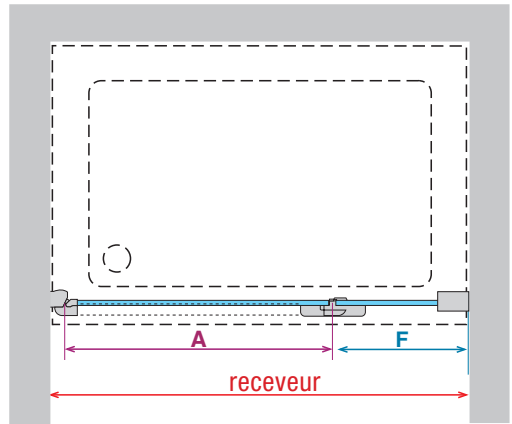

En stock.

** mesure d'encombrement de la paroi de douche.

coral1B

EN NICHE

porte pivotante en niche

hauteur paroi 200 cm
 hauteur totale 204 cm
 profilé chromé ou silver
 cristal transparent 8 mm
 poignée métallique chromée
 charnières chromées

Finitions et vitrages pag. 200.

Caractéristiques et données techniques pag. 177.

Pour les receveurs de douche voir catalogue Novellini.

PROFILÉ SILVER	PROFILÉ CHROME	DIMENSIONS	PASSAGE
----------------	----------------	------------	---------

PORTE EN MESURE SPÉCIALE (Délai 6 semaines maximum)

CORAL1BSP	CORAL1BSP	77 ↔ 97	—
-----------	-----------	---------	---

Version Gauche

Version Droite

CORAL 1B

CODE	DIMENSIONS PAROI DE - A	A	F
CORAL1B80-	77 - 79,5	54	17 - 19,5
CORAL1B90-	87 - 89,5	54	27 - 29,5
CORAL1B100-	97 - 99,5	64	27 - 29,5