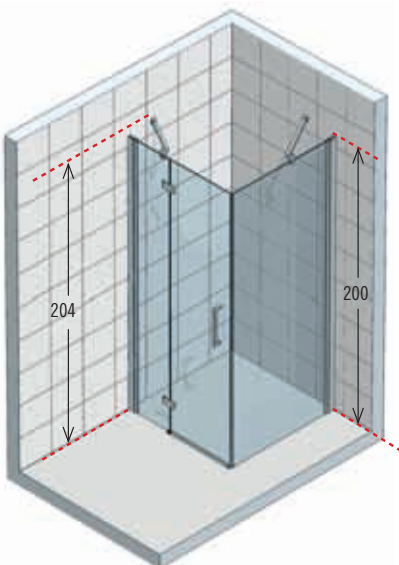

CORAL G+F

CODE	DIMENSIONS PAROI DE - A	A	D	P	B
CORALGFA80-	77,5 - 80	75,5 - 78	76 - 78,5	74 - 76,5	17 - 19,5
CORALGFA90-	87,5 - 90	85,5 - 88	86 - 88,5	84 - 86,5	27 - 29,5
CORALGFA100-	97,5 - 100	95,5 - 98	96 - 98,5	94 - 96,5	27 - 29,5
CORALGFA110-	107,5 - 110	105,5 - 108	106 - 108,5	104 - 106,5	27 - 29,5
CORALGFA120-	117,5 - 120	115,5 - 118	116 - 118,5	114 - 116,5	37 - 39,5