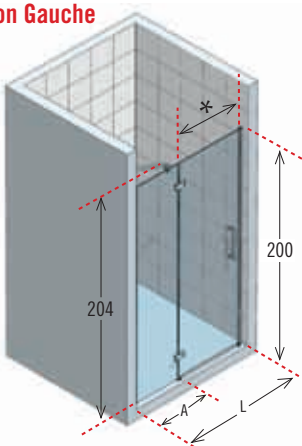

En stock.

** mesure d'encombrement de la paroi de douche.

coral1B

EN NICHE

porte pivotante en niche

hauteur paroi 200 cm
 hauteur totale 204 cm
 profilé chromé ou silver
 cristal transparent 8 mm
 poignée métallique chromée
 charnières chromées

Finitions et vitrages pag. 200.

Caractéristiques et données techniques pag. 177.

Pour les receveurs de douche voir catalogue Novellini.

PROFILÉ SILVER	PROFILÉ CHROME	DIMENSIONS	PASSAGE
----------------	----------------	------------	---------

PORTE EN MESURE SPÉCIALE (Délai 6 semaines maximum)

CORAL1BSP	CORAL1BSP	77 ↔ 97	—
-----------	-----------	---------	---

Version Gauche

Version Droite

CORAL 1B

CODE	DIMENSIONS PAROI DE - A	A	F
CORAL1B80-	77 - 79,5	54	17 - 19,5
CORAL1B90-	87 - 89,5	54	27 - 29,5
CORAL1B100-	97 - 99,5	64	27 - 29,5