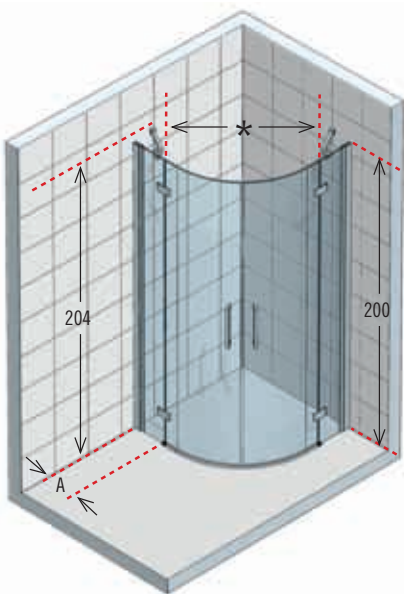

coralR

paroi de douche quart de cercle à 2 portes pivotantes cintrées

hauteur paroi 200 cm
hauteur totale 204 cm
profilé chromé ou silver
cristal transparent 8 mm
poignées métalliques chromées
charnières chromées

TRAITEMENT ANTI-GOUTTES
Cristal toujours brillant, facile à nettoyer. Empêche le dépôt du calcaire et des bactéries.

PVD FINITION CHROME
SANS AUCUNE EMISSION NOCIVE
Anticalcaire • Antibactérien • Ecologique
Aspect brillant durable

Finitions et vitrages pag. 200.
Caractéristiques et données techniques pag. 176.
Pour les receveurs de douche voir catalogue Novellini.