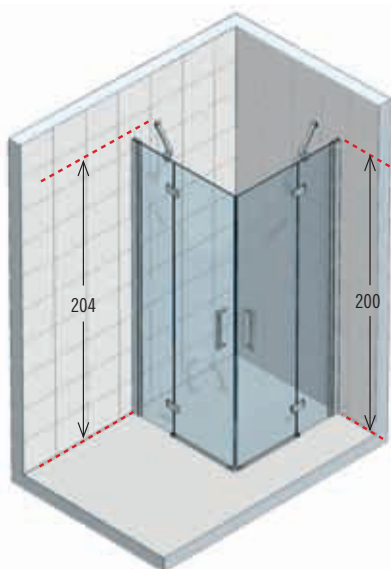

CORAL A

CODE	DIMENSIONS PAROI DE - A	P	B	A
CORALA80-	77,5 - 80	54	17 - 19,5	76 - 78,5
CORALA90-	87,5 - 90	54	27 - 29,5	86 - 88,5
CORALA100-	97,5 - 100	64	27 - 29,5	96 - 98,5
CORALA110-	107,5 - 110	74	27 - 29,5	106 - 108,5
CORALA120-	117,5 - 120	74	37 - 39,5	116 - 118,5