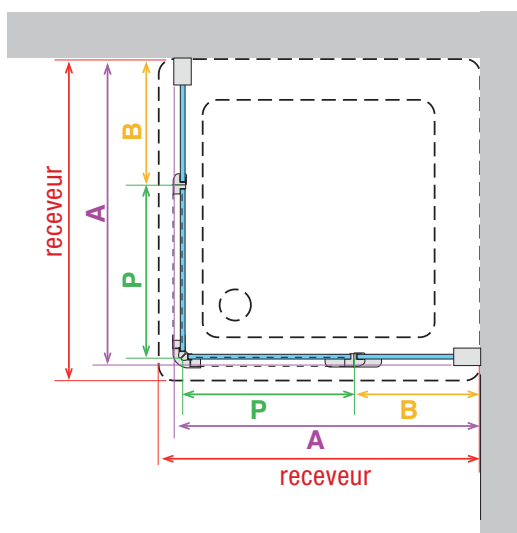

CORAL A

CODE	DIMENSIONS PAROI DE - A	P	B	A
CORALA80-	77,5 - 80	54	17 - 19,5	76 - 78,5
CORALA90-	87,5 - 90	54	27 - 29,5	86 - 88,5
CORALA100-	97,5 - 100	64	27 - 29,5	96 - 98,5
CORALA110-	107,5 - 110	74	27 - 29,5	106 - 108,5
CORALA120-	117,5 - 120	74	37 - 39,5	116 - 118,5