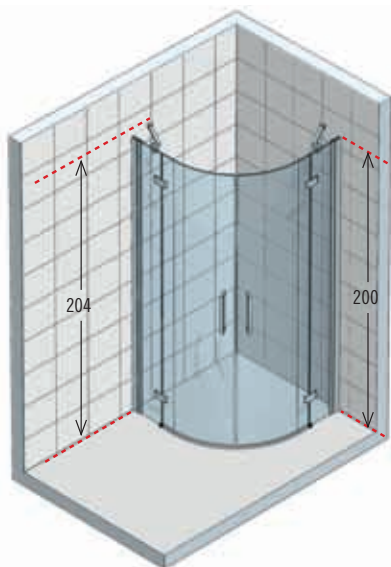

CORAL R

CODE	DIMENSIONS PAROI DE - A	A	B	R (rayon)
CORALR90-	87,5 - 90	86,5 - 89	17 - 19,5	55
CORALR100-	97,5 - 100	96,5 - 99	27 - 29,5	55