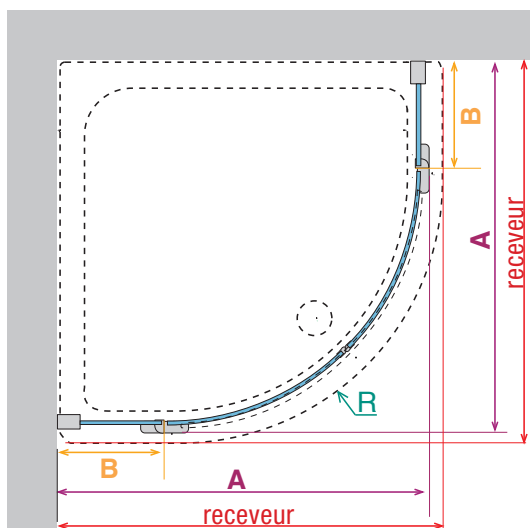

\*\*\* mesure du mur au bord externe du receveur de la douche.

## paroi de douche quart de cercle à 2 portes pivotantes cintrées

hauteur paroi 200 cm  
hauteur totale 204 cm  
profilé chromé ou silver  
cristal transparent 8 mm  
poignées métalliques chromées  
charnières chromées

## CORAL R

CODE	DIMENSIONS PAROI DE - A	A	B	R (rayon)
CORALR90-	87,5 - 90	86,5 - 89	17 - 19,5	55
CORALR100-	97,5 - 100	96,5 - 99	27 - 29,5	55

## CORAL A

CODE	DIMENSIONS PAROI DE - A	P	B	A
CORALA80-	77,5 - 80	54	17 - 19,5	76 - 78,5
CORALA90-	87,5 - 90	54	27 - 29,5	86 - 88,5
CORALA100-	97,5 - 100	64	27 - 29,5	96 - 98,5
CORALA110-	107,5 - 110	74	27 - 29,5	106 - 108,5
CORALA120-	117,5 - 120	74	37 - 39,5	116 - 118,5