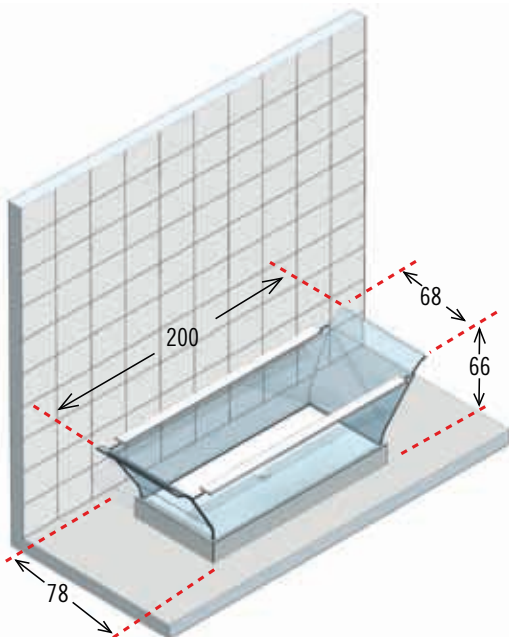

CODE	DESCRIPTION
CRI2200782-A0K	baignoire en cristal avec finition blanche
CRI2200782-H0K	baignoire en cristal avec finition noire

En stock.

Caractéristiques et données techniques pag. 172.

crystal 1

**baignoire pose en îlot
en cristal ultra-clair**

dimensions 200x78 cm

contenance 260 lt.

hauteur 66 cm

Ensemble robinetterie avec vidage et
trop plein compris dans le prix.