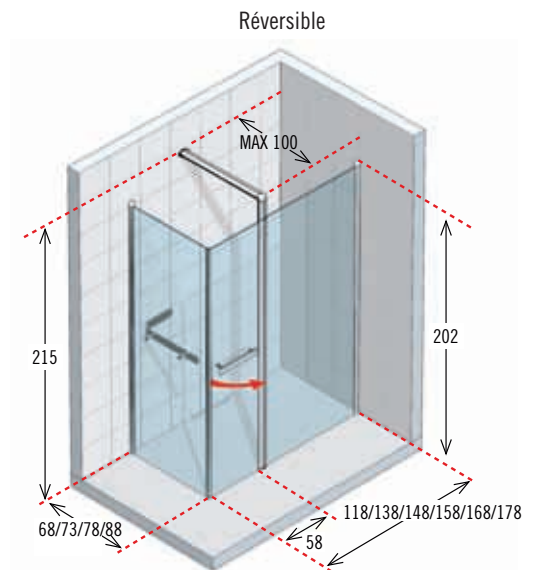

	PROFILÉ SILVER	DIMENSIONS	PASSAGE
120x70	SUN8312070-1B	117 ↔ 119 x 67 ↔ 69	58
140x70	SUN8314070-1B	137 ↔ 139 x 67 ↔ 69	58
150x70	SUN8315070-1B	147 ↔ 149 x 67 ↔ 69	58
160x70	SUN8316070-1B	157 ↔ 159 x 67 ↔ 69	58
170x70	SUN8317070-1B	167 ↔ 169 x 67 ↔ 69	58
180x70	SUN8318070-1B	177 ↔ 179 x 67 ↔ 69	58
120x75	SUN8312075-1B	117 ↔ 119 x 72 ↔ 74	58
140x75	SUN8314075-1B	137 ↔ 139 x 72 ↔ 74	58
150x75	SUN8315075-1B	147 ↔ 149 x 72 ↔ 74	58
160x75	SUN8316075-1B	157 ↔ 159 x 72 ↔ 74	58
170x75	SUN8317075-1B	167 ↔ 169 x 72 ↔ 74	58
180x75	SUN8318075-1B	177 ↔ 179 x 72 ↔ 74	58

Délai 6 semaines maximum.

paroi de douche accès d'angle avec porte pivotante + 2 panneaux fixes

hauteur paroi 202 cm
 hauteur totale 215 cm
 profilé silver
 cristal transparent
 poignée inox

Finitions et vitrages pag. 200.

Pour les receveurs de douche voir catalogue Novellini.

PROFILÉ SILVER

DIMENSIONS

PASSAGE

	PROFILÉ SILVER	DIMENSIONS	PASSAGE
120x80	SUN8312080-1B	117 ↔ 119 x 77 ↔ 79	58
140x80	SUN8314080-1B	137 ↔ 139 x 77 ↔ 79	58
150x80	SUN8315080-1B	147 ↔ 149 x 77 ↔ 79	58
160x80	SUN8316080-1B	157 ↔ 159 x 77 ↔ 79	58
170x80	SUN8317080-1B	167 ↔ 169 x 77 ↔ 79	58
180x80	SUN8318080-1B	177 ↔ 179 x 77 ↔ 79	58
120x90	SUN8312090-1B	117 ↔ 119 x 87 ↔ 89	58
140x90	SUN8314090-1B	137 ↔ 139 x 87 ↔ 89	58
150x90	SUN8315090-1B	147 ↔ 149 x 87 ↔ 89	58
160x90	SUN8316090-1B	157 ↔ 159 x 87 ↔ 89	58
170x90	SUN8317090-1B	167 ↔ 169 x 87 ↔ 89	58
180x90	SUN8318090-1B	177 ↔ 179 x 87 ↔ 89	58