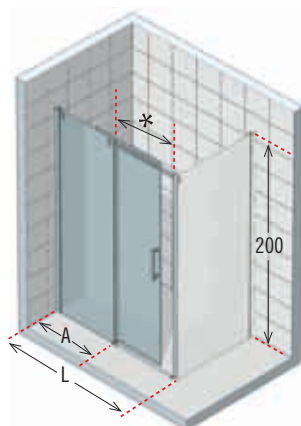

En stock.

** mesure d'encombrement de la paroi de douche. /*** mesure du mur au bord externe du receveur de la douche.

diamanti2P+F

porte à 2 panneaux dont 1 coulissant + panneau fixe lateral

hauteur paroi 200 cm
profilé chromé ou silver
cristal transparent 8 mm
poignée métallique chromée
accessoires chromés

Porte réversible

Finitions et vitrages pag. 200.

Caractéristiques et données techniques pag. 180.

Pour les receveurs de douche voir catalogue Novellini.

Fixe Version Droite

PROFILÉ SILVER	PROFILÉ CHROME	DIMENSIONS	
FIXE POUR VERSION DROITE		L ¹ **	***
DIAMAF70D-1B	DIAMAF70D-1K	66 ↔ 68,5	67,5 ↔ 70
DIAMAF75D-1B	DIAMAF75D-1K	71 ↔ 73,5	72,5 ↔ 75
DIAMAF80D-1B	DIAMAF80D-1K	76 ↔ 78,5	77,5 ↔ 80
DIAMAF90D-1B	DIAMAF90D-1K	86 ↔ 88,5	87,5 ↔ 90
DIAMAF100D-1B	DIAMAF100D-1K	96 ↔ 98,5	97,5 ↔ 100
DIAMAF110D-1B	DIAMAF110D-1K	106 ↔ 108,5	107,5 ↔ 110
DIAMAF120D-1B	DIAMAF120D-1K	116 ↔ 118,5	117,5 ↔ 120