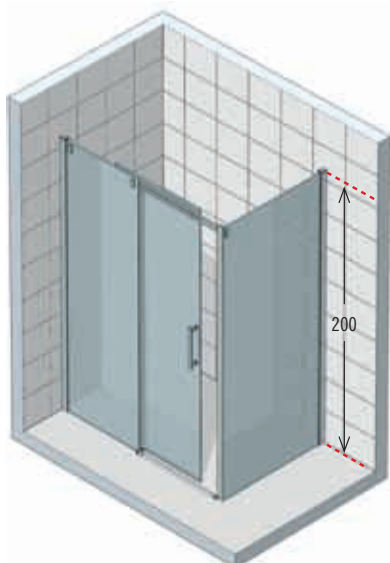

DIAMANTI 2P+F

PORTE

CODE	DIMENSIONS PAROI DE - A	A	B
DIAMA2PF120-	117,5 - 120	116 - 118,5	55 - 57,5
DIAMA2PF130-	127,5 - 130	126 - 128,5	60 - 62,5
DIAMA2PF140-	137,5 - 140	136 - 138,5	65 - 67,5
DIAMA2PF150-	147,5 - 150	146 - 148,5	70 - 72,5
DIAMA2PF160-	157,5 - 160	156 - 158,5	75 - 77,5
DIAMA2PF170-	167,5 - 170	166 - 168,5	80 - 82,5
DIAMA2PF180-	177,5 - 180	176 - 178,5	85 - 87,5

FIXE

CODE	DIMENSIONS PAROI DE - A	C
DIAMAF70-	68,5 - 70	66 - 68,5
DIAMAF75-	73,5 - 75	71 - 73,5
DIAMAF80-	78,5 - 80	76 - 78,5
DIAMAF90-	88,5 - 90	86 - 88,5
DIAMAF100-	98,5 - 100	96 - 98,5
DIAMAF110-	108,5 - 110	106 - 108,5
DIAMAF120-	118,5 - 120	116 - 118,5