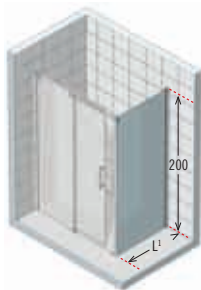

En stock.

** mesure d'encombrement de la paroi de douche. /*** mesure du mur au bord externe du receveur de la douche.

diamanti2P+F

porte à 2 panneaux dont 1 coulissant + panneau fixe lateral

hauteur paroi 200 cm
profilé chromé ou silver
cristal transparent 8 mm
poignée métallique chromée
accessoires chromés

Porte réversible

Finitions et vitrages pag. 200.

Caractéristiques et données techniques pag. 180.

Pour les receveurs de douche voir catalogue Novellini.

Fixe Version Droite

PROFILÉ SILVER	PROFILÉ CHROME	DIMENSIONS	
FIXE POUR VERSION DROITE		L ¹ **	***
DIAMAF70D-1B	DIAMAF70D-1K	66 ↔ 68,5	67,5 ↔ 70
DIAMAF75D-1B	DIAMAF75D-1K	71 ↔ 73,5	72,5 ↔ 75
DIAMAF80D-1B	DIAMAF80D-1K	76 ↔ 78,5	77,5 ↔ 80
DIAMAF90D-1B	DIAMAF90D-1K	86 ↔ 88,5	87,5 ↔ 90
DIAMAF100D-1B	DIAMAF100D-1K	96 ↔ 98,5	97,5 ↔ 100
DIAMAF110D-1B	DIAMAF110D-1K	106 ↔ 108,5	107,5 ↔ 110
DIAMAF120D-1B	DIAMAF120D-1K	116 ↔ 118,5	117,5 ↔ 120

Fixe Version Gauche

PROFILÉ SILVER	PROFILÉ CHROME	DIMENSIONS	
FIXE POUR VERSION GAUCHE		L ¹ **	***
DIAMAF70S-1B	DIAMAF70S-1K	66 ↔ 68,5	67,5 ↔ 70
DIAMAF75S-1B	DIAMAF75S-1K	71 ↔ 73,5	72,5 ↔ 75
DIAMAF80S-1B	DIAMAF80S-1K	76 ↔ 78,5	77,5 ↔ 80
DIAMAF90S-1B	DIAMAF90S-1K	86 ↔ 88,5	87,5 ↔ 90
DIAMAF100S-1B	DIAMAF100S-1K	96 ↔ 98,5	97,5 ↔ 100
DIAMAF110S-1B	DIAMAF110S-1K	106 ↔ 108,5	107,5 ↔ 110
DIAMAF120S-1B	DIAMAF120S-1K	116 ↔ 118,5	117,5 ↔ 120