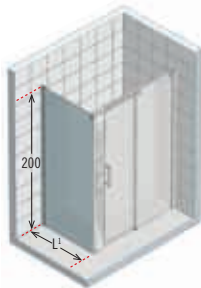

En stock.

** mesure d'encombrement de la paroi de douche. /*** mesure du mur au bord externe du receveur de la douche.

diamanti2P+F

porte à 2 panneaux dont 1 coulissant + panneau fixe lateral

hauteur paroi 200 cm
profilé chromé ou silver
cristal transparent 8 mm
poignée métallique chromée
accessoires chromés

Porte réversible

Finitions et vitrages pag. 200.

Caractéristiques et données techniques pag. 180.

Pour les receveurs de douche voir catalogue Novellini.

Fixe Version Droite

PROFILÉ SILVER	PROFILÉ CHROME	DIMENSIONS	
FIXE POUR VERSION DROITE		L ¹ **	***
DIAMAF70D-1B	DIAMAF70D-1K	66 ↔ 68,5	67,5 ↔ 70
DIAMAF75D-1B	DIAMAF75D-1K	71 ↔ 73,5	72,5 ↔ 75
DIAMAF80D-1B	DIAMAF80D-1K	76 ↔ 78,5	77,5 ↔ 80
DIAMAF90D-1B	DIAMAF90D-1K	86 ↔ 88,5	87,5 ↔ 90
DIAMAF100D-1B	DIAMAF100D-1K	96 ↔ 98,5	97,5 ↔ 100
DIAMAF110D-1B	DIAMAF110D-1K	106 ↔ 108,5	107,5 ↔ 110
DIAMAF120D-1B	DIAMAF120D-1K	116 ↔ 118,5	117,5 ↔ 120

Fixe Version Gauche

PROFILÉ SILVER	PROFILÉ CHROME	DIMENSIONS	
FIXE POUR VERSION GAUCHE		L ¹ **	***
DIAMAF70S-1B	DIAMAF70S-1K	66 ↔ 68,5	67,5 ↔ 70
DIAMAF75S-1B	DIAMAF75S-1K	71 ↔ 73,5	72,5 ↔ 75
DIAMAF80S-1B	DIAMAF80S-1K	76 ↔ 78,5	77,5 ↔ 80
DIAMAF90S-1B	DIAMAF90S-1K	86 ↔ 88,5	87,5 ↔ 90
DIAMAF100S-1B	DIAMAF100S-1K	96 ↔ 98,5	97,5 ↔ 100
DIAMAF110S-1B	DIAMAF110S-1K	106 ↔ 108,5	107,5 ↔ 110
DIAMAF120S-1B	DIAMAF120S-1K	116 ↔ 118,5	117,5 ↔ 120