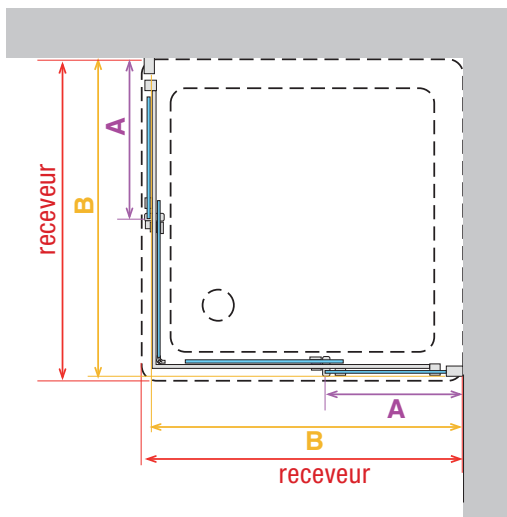

diamanti

DIAMANTI A

CODE	DIMENSIONS PAROI DE - A	A	B
DIAMAA80	77,5 - 80	35 - 37,5	76 - 78,5
DIAMAA90	87,5 - 90	40 - 42,5	86 - 88,5
DIAMAA100	97,5 - 100	50 - 52,5	96 - 98,5
DIAMAA110	107,5 - 110	60 - 62,5	106 - 108,5
DIAMAA120	117,5 - 120	70 - 72,5	116 - 118,5