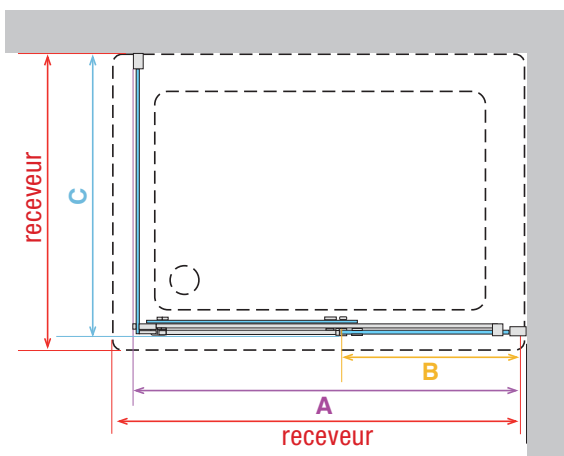

En stock.

** mesure d'encombrement de la paroi de douche. /*** mesure du mur au bord externe du receveur de la douche.

diamanti2P+F

porte à 2 panneaux dont 1 coulissant + panneau fixe lateral

hauteur paroi 200 cm
profilé chromé ou silver
cristal transparent 8 mm
poignée métallique chromée
accessoires chromés

Porte réversible

Finitions et vitrages pag. 200.

Caractéristiques et données techniques pag. 180.

Pour les receveurs de douche voir catalogue Novellini.

Fixe Version Droite

PROFILÉ SILVER	PROFILÉ CHROME	DIMENSIONS	
FIXE POUR VERSION DROITE		L ¹ **	***
DIAMAF70D-1B	DIAMAF70D-1K	66 ↔ 68,5	67,5 ↔ 70
DIAMAF75D-1B	DIAMAF75D-1K	71 ↔ 73,5	72,5 ↔ 75
DIAMAF80D-1B	DIAMAF80D-1K	76 ↔ 78,5	77,5 ↔ 80
DIAMAF90D-1B	DIAMAF90D-1K	86 ↔ 88,5	87,5 ↔ 90
DIAMAF100D-1B	DIAMAF100D-1K	96 ↔ 98,5	97,5 ↔ 100
DIAMAF110D-1B	DIAMAF110D-1K	106 ↔ 108,5	107,5 ↔ 110
DIAMAF120D-1B	DIAMAF120D-1K	116 ↔ 118,5	117,5 ↔ 120

Fixe Version Gauche

PROFILÉ SILVER	PROFILÉ CHROME	DIMENSIONS	
FIXE POUR VERSION GAUCHE		L ¹ **	***
DIAMAF70S-1B	DIAMAF70S-1K	66 ↔ 68,5	67,5 ↔ 70
DIAMAF75S-1B	DIAMAF75S-1K	71 ↔ 73,5	72,5 ↔ 75
DIAMAF80S-1B	DIAMAF80S-1K	76 ↔ 78,5	77,5 ↔ 80
DIAMAF90S-1B	DIAMAF90S-1K	86 ↔ 88,5	87,5 ↔ 90
DIAMAF100S-1B	DIAMAF100S-1K	96 ↔ 98,5	97,5 ↔ 100
DIAMAF110S-1B	DIAMAF110S-1K	106 ↔ 108,5	107,5 ↔ 110
DIAMAF120S-1B	DIAMAF120S-1K	116 ↔ 118,5	117,5 ↔ 120

DIAMANTI 2P+F

PORTE

CODE	DIMENSIONS PAROI DE - A	A	B
DIAMA2PF120-	117,5 - 120	116 - 118,5	55 - 57,5
DIAMA2PF130-	127,5 - 130	126 - 128,5	60 - 62,5
DIAMA2PF140-	137,5 - 140	136 - 138,5	65 - 67,5
DIAMA2PF150-	147,5 - 150	146 - 148,5	70 - 72,5
DIAMA2PF160-	157,5 - 160	156 - 158,5	75 - 77,5
DIAMA2PF170-	167,5 - 170	166 - 168,5	80 - 82,5
DIAMA2PF180-	177,5 - 180	176 - 178,5	85 - 87,5