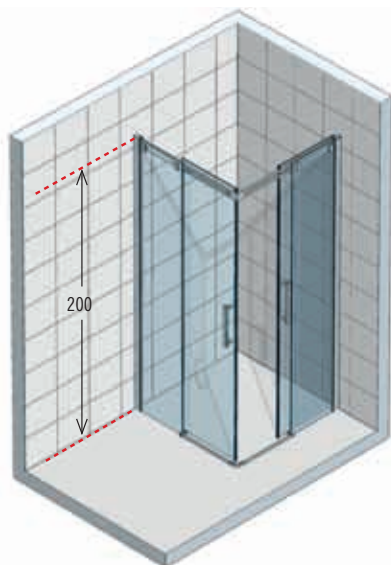

diamanti

DIAMANTI A

CODE	DIMENSIONS PAROI DE - A	A	B
DIAMAA80	77,5 - 80	35 - 37,5	76 - 78,5
DIAMAA90	87,5 - 90	40 - 42,5	86 - 88,5
DIAMAA100	97,5 - 100	50 - 52,5	96 - 98,5
DIAMAA110	107,5 - 110	60 - 62,5	106 - 108,5
DIAMAA120	117,5 - 120	70 - 72,5	116 - 118,5