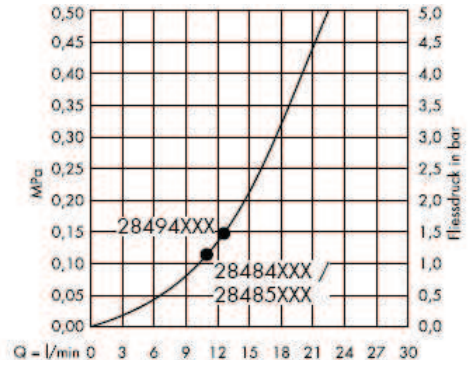

Starck/Steel/Uno Air
28494XXX