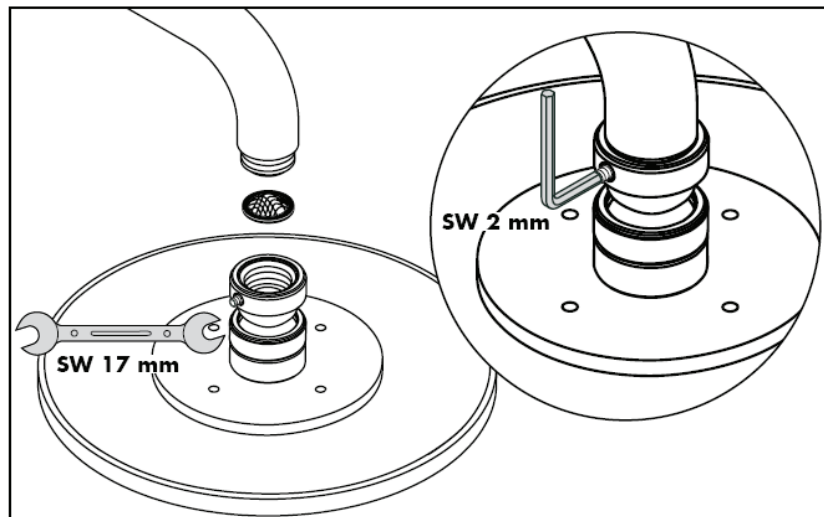

A partir de • le fonctionnement est garanti.

① Jet de pluie

Carlton / Montreux
28474XXX

② Jet de pluie + Limiteur de débit

Carlton / Montreux
28487XXX

Citterio
28489000

Montage

Le joint à filtre fourni avec la pomme de douche à main doit être installé afin de retenir des impuretés du système de conduites. Ceux-ci pourraient influencer le fonctionnement de ce produit et même endommager des pièces mobiles. Des réclamations à la suite de l'usage de la pomme de douche sans joint-tamis de hansgrohe ne peuvent pas faire partie de notre garantie.

Terrano
28484XXX

Terrano
28485XXX

Starck/Steel/Uno Air
28494XXX

A partir de • le fonctionnement est garanti.

Montage

L'élément-filtre, pièce jointe, doit être installé pour éviter l'infiltration d'impuretés venant du réseau. Ceux-ci pourraient influencer le fonctionnement de ce produit et même endommager des pièces mobiles. Des réclamations à la suite de l'usage de la pomme de douche sans joint-tamis de hansgrohe ne peuvent pas faire partie de notre garantie.