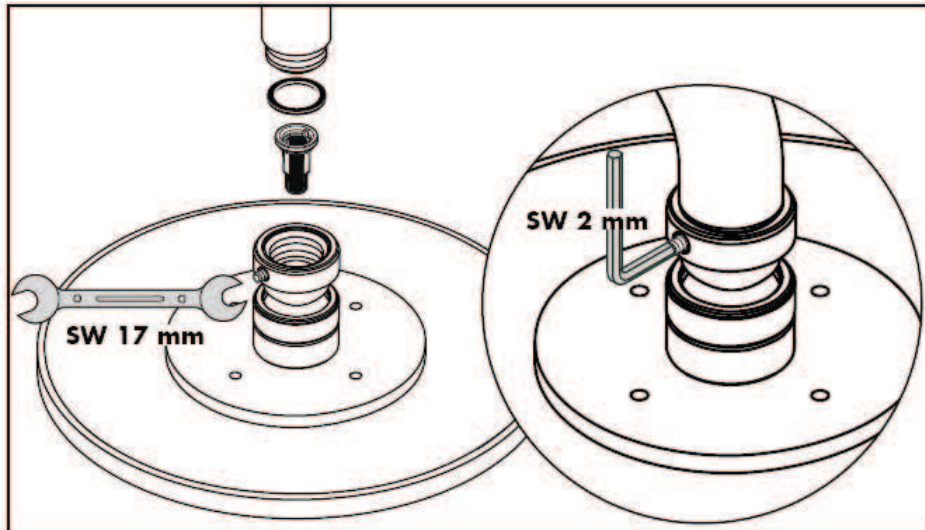

A partir de • le fonctionnement est garanti.

① Jet de pluie

Carlton / Montreux
28474XXX

② Jet de pluie + Limiteur de débit

Carlton / Montreux
28487XXX

Citterio
28489000

Montage

Le joint à filtre fourni avec la pomme de douche à main doit être installé afin de retenir des impuretés du système de conduites. Ceux-ci pourraient influencer le fonctionnement de ce produit et même endommager des pièces mobiles. Des réclamations à la suite de l'usage de la pomme de douche sans joint-tamis de hansgrohe ne peuvent pas faire partie de notre garantie.

Terrano
28484XXX

Terrano
28485XXX

Starck/Steel/Uno Air
28494XXX

A partir de • le fonctionnement est garanti.

Montage

L'élément-filtre, pièce jointe, doit être installé pour éviter l'infiltration d'impuretés venant du réseau. Ceux-ci pourraient influencer le fonctionnement de ce produit et même endommager des pièces mobiles. Des réclamations à la suite de l'usage de la pomme de douche sans joint-tamis de hansgrohe ne peuvent pas faire partie de notre garantie.