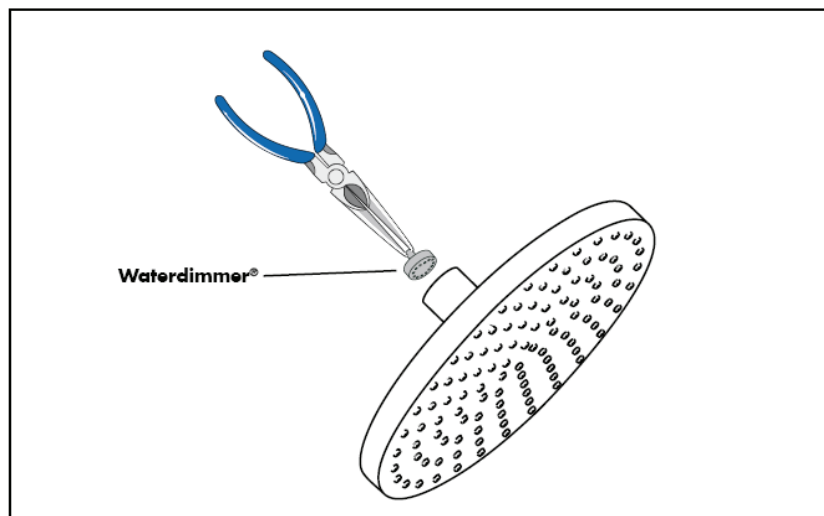

Instructions de montage

Carlton/Montreux
28474XXX/28487XXX

Terrano
28484XXX/28485XXX

Citterio
28489000

**Starck/Steel/Uno
Air**
28494XXX

AXOR[®]

hansgrohe

Les douchettes de Hansgrohe peuvent être utilisées en liaison avec des chauffe-eau hydrauliques et à commande thermique, lorsque la pression présente en amont de la robinetterie est d'au moins 0,15 MPa

A partir de • le fonctionnement est garanti.

① Jet de pluie

Carlton / Montreux
28474XXX

② Jet de pluie + Limiteur de débit

Carlton / Montreux
28487XXX

Citterio
28489000

Montage

Le joint à filtre fourni avec la pomme de douche à main doit être installé afin de retenir des impuretés du système de conduites. Ceux-ci pourraient influencer le fonctionnement de ce produit et même endommager des pièces mobiles. Des réclamations à la suite de l'usage de la pomme de douche sans joint-tamis de hansgrohe ne peuvent pas faire partie de notre garantie.

Terrano
28484XXX

Terrano
28485XXX

Starck/Steel/Uno Air
28494XXX

A partir de • le fonctionnement est garanti.

Montage

L'élément-filtre, pièce jointe, doit être installé pour éviter l'infiltration d'impuretés venant du réseau. Ceux-ci pourraient influencer le fonctionnement de ce produit et même endommager des pièces mobiles. Des réclamations à la suite de l'usage de la pomme de douche sans joint-tamis de hansgrohe ne peuvent pas faire partie de notre garantie.

Nettoyage

La pomme de douche est équipée de Rubit®, le système anticalcaire manuel. Les dépôts de calcaire s'enlèvent en frottant avec un doigt ou avec une éponge sur les ouvertures de jets élastiques.