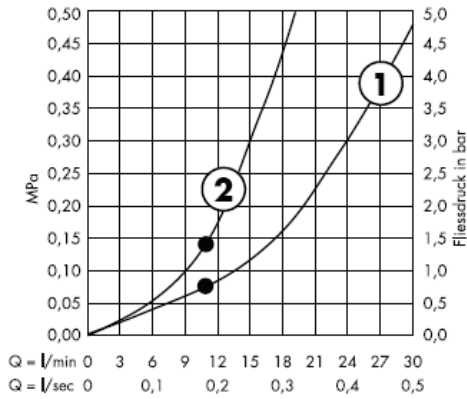

Instructions de montage

Carlton/Montreux
28474XXX/28487XXX

Terrano
28484XXX/28485XXX

Citterio
28489000

**Starck/Steel/Uno
Air**
28494XXX

AXOR[®]

hansgrohe

Les douchettes de Hansgrohe peuvent être utilisées en liaison avec des chauffe-eau hydrauliques et à commande thermique, lorsque la pression présente en amont de la robinetterie est d'au moins 0,15 MPa

A partir de • le fonctionnement est garanti.

① Jet de pluie

Carlton / Montreux
28474XXX

② Jet de pluie + Limiteur de débit

Carlton / Montreux
28487XXX

Citterio
28489000

Montage

Le joint à filtre fourni avec la pomme de douche à main doit être installé afin de retenir des impuretés du système de conduites. Ceux-ci pourraient influencer le fonctionnement de ce produit et même endommager des pièces mobiles. Des réclamations à la suite de l'usage de la pomme de douche sans joint-tamis de hansgrohe ne peuvent pas faire partie de notre garantie.