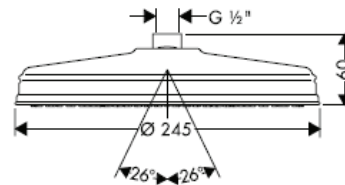

Instructions de montage

Carlton/Montreux
28474XXX/28487XXX

Terrano
28484XXX/28485XXX

Citterio
28489000

**Starck/Steel/Uno
Air**
28494XXX

AXOR[®]

hansgrohe

Les douchettes de Hansgrohe peuvent être utilisées en liaison avec des chauffe-eau hydrauliques et à commande thermique, lorsque la pression présente en amont de la robinetterie est d'au moins 0,15 MPa

A partir de • le fonctionnement est garanti.

① Jet de pluie

Carlton / Montreux
28474XXX

② Jet de pluie + Limiteur de débit

Carlton / Montreux
28487XXX

Citterio
28489000

Montage

Le joint à filtre fourni avec la pomme de douche à main doit être installé afin de retenir des impuretés du système de conduites. Ceux-ci pourraient influencer le fonctionnement de ce produit et même endommager des pièces mobiles. Des réclamations à la suite de l'usage de la pomme de douche sans joint-tamis de hansgrohe ne peuvent pas faire partie de notre garantie.

Terrano
28484XXX

Terrano
28485XXX

Starck/Steel/Uno Air
28494XXX

A partir de • le fonctionnement est garanti.

Montage

L'élément-filtre, pièce jointe, doit être installé pour éviter l'infiltration d'impuretés venant du réseau. Ceux-ci pourraient influencer le fonctionnement de ce produit et même endommager des pièces mobiles. Des réclamations à la suite de l'usage de la pomme de douche sans joint-tamis de hansgrohe ne peuvent pas faire partie de notre garantie.