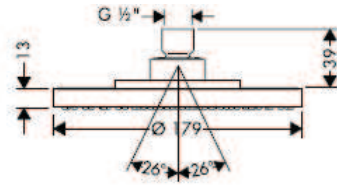

A partir de • le fonctionnement est garanti.

① Jet de pluie

Carlton / Montreux
28474XXX

② Jet de pluie + Limiteur de débit

Carlton / Montreux
28487XXX

Citterio
28489000

Montage

Le joint à filtre fourni avec la pomme de douche à main doit être installé afin de retenir des impuretés du système de conduites. Ceux-ci pourraient influencer le fonctionnement de ce produit et même endommager des pièces mobiles. Des réclamations à la suite de l'usage de la pomme de douche sans joint-tamis de hansgrohe ne peuvent pas faire partie de notre garantie.

Terrano
28484XXX

Terrano
28485XXX

Starck/Steel/Uno Air
28494XXX

A partir de • le fonctionnement est garanti.

Montage

L'élément-filtre, pièce jointe, doit être installé pour éviter l'infiltration d'impuretés venant du réseau. Ceux-ci pourraient influencer le fonctionnement de ce produit et même endommager des pièces mobiles. Des réclamations à la suite de l'usage de la pomme de douche sans joint-tamis de hansgrohe ne peuvent pas faire partie de notre garantie.