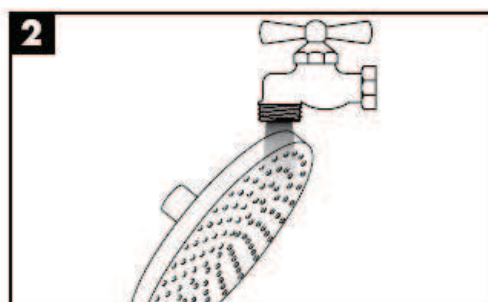

Instructions de montage

Carlton/Montreux
28474XXX/28487XXX

Terrano
28484XXX/28485XXX

Citterio
28489000

**Starck/Steel/Uno
Air**
28494XXX

AXOR[®]

hansgrohe

Les douchettes de Hansgrohe peuvent être utilisées en liaison avec des chauffe-eau hydrauliques et à commande thermique, lorsque la pression présente en amont de la robinetterie est d'au moins 0,15 MPa

A partir de • le fonctionnement est garanti.

① Jet de pluie

Carlton / Montreux
28474XXX

② Jet de pluie + Limiteur de débit

Carlton / Montreux
28487XXX

Citterio
28489000

Montage

Le joint à filtre fourni avec la pomme de douche à main doit être installé afin de retenir des impuretés du système de conduites. Ceux-ci pourraient influencer le fonctionnement de ce produit et même endommager des pièces mobiles. Des réclamations à la suite de l'usage de la pomme de douche sans joint-tamis de hansgrohe ne peuvent pas faire partie de notre garantie.

Terrano
28484XXX

Terrano
28485XXX

Starck/Steel/Uno Air
28494XXX

A partir de • le fonctionnement est garanti.

Montage

L'élément-filtre, pièce jointe, doit être installé pour éviter l'infiltration d'impuretés venant du réseau. Ceux-ci pourraient influencer le fonctionnement de ce produit et même endommager des pièces mobiles. Des réclamations à la suite de l'usage de la pomme de douche sans joint-tamis de hansgrohe ne peuvent pas faire partie de notre garantie.

Nettoyage

La pomme de douche est équipée de Rubit®, le système anticalcaire manuel. Les dépôts de calcaire s'enlèvent en frottant avec un doigt ou avec une éponge sur les ouvertures de jets élastiques.