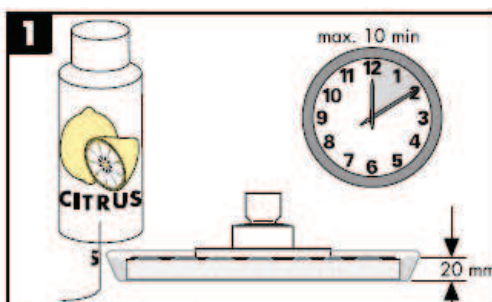

A partir de • le fonctionnement est garanti.

① Jet de pluie

Carlton / Montreux
28474XXX

② Jet de pluie + Limiteur de débit

Carlton / Montreux
28487XXX

Citterio
28489000

Montage

Le joint à filtre fourni avec la pomme de douche à main doit être installé afin de retenir des impuretés du système de conduites. Ceux-ci pourraient influencer le fonctionnement de ce produit et même endommager des pièces mobiles. Des réclamations à la suite de l'usage de la pomme de douche sans joint-tamis de hansgrohe ne peuvent pas faire partie de notre garantie.

Terrano
28484XXX

Terrano
28485XXX

Starck/Steel/Uno Air
28494XXX

A partir de • le fonctionnement est garanti.

Montage

L'élément-filtre, pièce jointe, doit être installé pour éviter l'infiltration d'impuretés venant du réseau. Ceux-ci pourraient influencer le fonctionnement de ce produit et même endommager des pièces mobiles. Des réclamations à la suite de l'usage de la pomme de douche sans joint-tamis de hansgrohe ne peuvent pas faire partie de notre garantie.

Nettoyage

La pomme de douche est équipée de Rubit®, le système anticalcaire manuel. Les dépôts de calcaire s'enlèvent en frottant avec un doigt ou avec une éponge sur les ouvertures de jets élastiques.