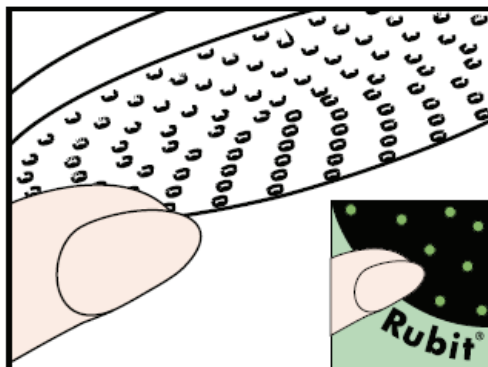

A partir de • le fonctionnement est garanti.

① Jet de pluie

Carlton / Montreux
28474XXX

② Jet de pluie + Limiteur de débit

Carlton / Montreux
28487XXX

Citterio
28489000

Montage

Le joint à filtre fourni avec la pomme de douche à main doit être installé afin de retenir des impuretés du système de conduites. Ceux-ci pourraient influencer le fonctionnement de ce produit et même endommager des pièces mobiles. Des réclamations à la suite de l'usage de la pomme de douche sans joint-tamis de hansgrohe ne peuvent pas faire partie de notre garantie.

Terrano
28484XXX

Terrano
28485XXX

Starck/Steel/Uno Air
28494XXX

A partir de • le fonctionnement est garanti.

Montage

L'élément-filtre, pièce jointe, doit être installé pour éviter l'infiltration d'impuretés venant du réseau. Ceux-ci pourraient influencer le fonctionnement de ce produit et même endommager des pièces mobiles. Des réclamations à la suite de l'usage de la pomme de douche sans joint-tamis de hansgrohe ne peuvent pas faire partie de notre garantie.

Nettoyage

La pomme de douche est équipée de Rubit®, le système anticalcaire manuel. Les dépôts de calcaire s'enlèvent en frottant avec un doigt ou avec une éponge sur les ouvertures de jets élastiques.