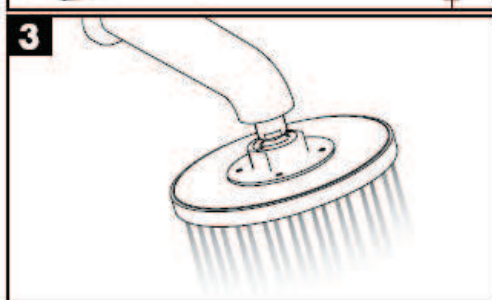

A partir de • le fonctionnement est garanti.

① Jet de pluie

Carlton / Montreux
28474XXX

② Jet de pluie + Limiteur de débit

Carlton / Montreux
28487XXX

Citterio
28489000

Montage

Le joint à filtre fourni avec la pomme de douche à main doit être installé afin de retenir des impuretés du système de conduites. Ceux-ci pourraient influencer le fonctionnement de ce produit et même endommager des pièces mobiles. Des réclamations à la suite de l'usage de la pomme de douche sans joint-tamis de hansgrohe ne peuvent pas faire partie de notre garantie.

Terrano
28484XXX

Terrano
28485XXX

Starck/Steel/Uno Air
28494XXX

A partir de • le fonctionnement est garanti.

Montage

L'élément-filtre, pièce jointe, doit être installé pour éviter l'infiltration d'impuretés venant du réseau. Ceux-ci pourraient influencer le fonctionnement de ce produit et même endommager des pièces mobiles. Des réclamations à la suite de l'usage de la pomme de douche sans joint-tamis de hansgrohe ne peuvent pas faire partie de notre garantie.

Nettoyage

La pomme de douche est équipée de Rubit®, le système anticalcaire manuel. Les dépôts de calcaire s'enlèvent en frottant avec un doigt ou avec une éponge sur les ouvertures de jets élastiques.