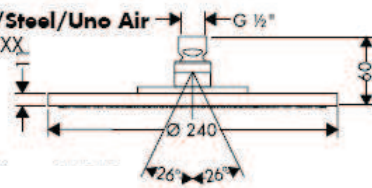

Instructions de montage

Carlton/Montreux
28474XXX/28487XXX

Terrano
28484XXX/28485XXX

Citterio
28489000

**Starck/Steel/Uno
Air**
28494XXX

AXOR[®]

hansgrohe

Les douchettes de Hansgrohe peuvent être utilisées en liaison avec des chauffe-eau hydrauliques et à commande thermique, lorsque la pression présente en amont de la robinetterie est d'au moins 0,15 MPa

A partir de • le fonctionnement est garanti.

① Jet de pluie

Carlton / Montreux
28474XXX

② Jet de pluie + Limiteur de débit

Carlton / Montreux
28487XXX

Citterio
28489000

Montage

Le joint à filtre fourni avec la pomme de douche à main doit être installé afin de retenir des impuretés du système de conduites. Ceux-ci pourraient influencer le fonctionnement de ce produit et même endommager des pièces mobiles. Des réclamations à la suite de l'usage de la pomme de douche sans joint-tamis de hansgrohe ne peuvent pas faire partie de notre garantie.

Terrano
28484XXX

Terrano
28485XXX

Starck/Steel/Uno Air
28494XXX

A partir de • le fonctionnement est garanti.

Montage

L'élément-filtre, pièce jointe, doit être installé pour éviter l'infiltration d'impuretés venant du réseau. Ceux-ci pourraient influencer le fonctionnement de ce produit et même endommager des pièces mobiles. Des réclamations à la suite de l'usage de la pomme de douche sans joint-tamis de hansgrohe ne peuvent pas faire partie de notre garantie.