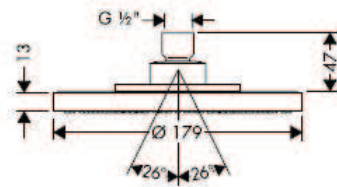

A partir de • le fonctionnement est garanti.

① Jet de pluie

Carlton / Montreux
28474XXX

② Jet de pluie + Limiteur de débit

Carlton / Montreux
28487XXX

Citterio
28489000

Montage

Le joint à filtre fourni avec la pomme de douche à main doit être installé afin de retenir des impuretés du système de conduites. Ceux-ci pourraient influencer le fonctionnement de ce produit et même endommager des pièces mobiles. Des réclamations à la suite de l'usage de la pomme de douche sans joint-tamis de hansgrohe ne peuvent pas faire partie de notre garantie.

Terrano
28484XXX

Terrano
28485XXX

Starck/Steel/Uno Air
28494XXX

A partir de • le fonctionnement est garanti.

Montage

L'élément-filtre, pièce jointe, doit être installé pour éviter l'infiltration d'impuretés venant du réseau. Ceux-ci pourraient influencer le fonctionnement de ce produit et même endommager des pièces mobiles. Des réclamations à la suite de l'usage de la pomme de douche sans joint-tamis de hansgrohe ne peuvent pas faire partie de notre garantie.