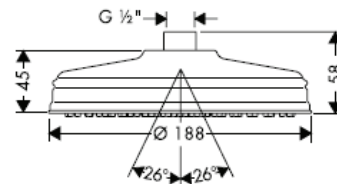

A partir de • le fonctionnement est garanti.

① Jet de pluie

Carlton / Montreux
28474XXX

② Jet de pluie + Limiteur de débit

Carlton / Montreux
28487XXX

Citterio
28489000

Montage

Le joint à filtre fourni avec la pomme de douche à main doit être installé afin de retenir des impuretés du système de conduites. Ceux-ci pourraient influencer le fonctionnement de ce produit et même endommager des pièces mobiles. Des réclamations à la suite de l'usage de la pomme de douche sans joint-tamis de hansgrohe ne peuvent pas faire partie de notre garantie.

Terrano
28484XXX

Terrano
28485XXX

Starck/Steel/Uno Air
28494XXX

A partir de • le fonctionnement est garanti.

Montage

L'élément-filtre, pièce jointe, doit être installé pour éviter l'infiltration d'impuretés venant du réseau. Ceux-ci pourraient influencer le fonctionnement de ce produit et même endommager des pièces mobiles. Des réclamations à la suite de l'usage de la pomme de douche sans joint-tamis de hansgrohe ne peuvent pas faire partie de notre garantie.