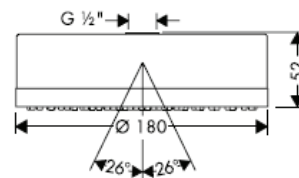

A partir de • le fonctionnement est garanti.

① Jet de pluie

Carlton / Montreux
28474XXX

② Jet de pluie + Limiteur de débit

Carlton / Montreux
28487XXX

Citterio
28489000

Montage

Le joint à filtre fourni avec la pomme de douche à main doit être installé afin de retenir des impuretés du système de conduites. Ceux-ci pourraient influencer le fonctionnement de ce produit et même endommager des pièces mobiles. Des réclamations à la suite de l'usage de la pomme de douche sans joint-tamis de hansgrohe ne peuvent pas faire partie de notre garantie.

Terrano
28484XXX

Terrano
28485XXX

Starck/Steel/Uno Air
28494XXX

A partir de • le fonctionnement est garanti.

Montage

L'élément-filtre, pièce jointe, doit être installé pour éviter l'infiltration d'impuretés venant du réseau. Ceux-ci pourraient influencer le fonctionnement de ce produit et même endommager des pièces mobiles. Des réclamations à la suite de l'usage de la pomme de douche sans joint-tamis de hansgrohe ne peuvent pas faire partie de notre garantie.