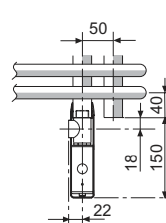

- H = Hauteur
- L = Largeur
- C = Console
- S = Saillie au mur
- A = Entrée d'eau 1/2"
- R = Sortie d'eau 1/2"
- * = Orifice de purge 1/2"

Données techniques

Pression de service max. 12 bar
 Température en service max. 120 °C

Modèle Eau Chaude Simple

Modèle	H	L	Poids	Volume	Puissance watt ΔT=50K	
					Blanc/Couleur	Chromé
YA 040-130	1304	378	11	3,60	430	307
YA 040-170	1736	378	15	4,80	571	402
YA 050-130	1304	478	13	4,20	517	368
YA 050-170	1736	478	18	5,60	686	487
YA 060-130	1304	578	16	4,70	599	425
YA 060-170	1736	578	21	6,30	795	559