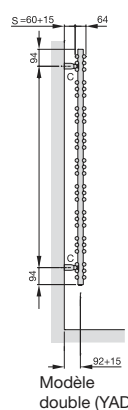

Modèle 130

Modèle 170

Raccordement standard

Saillie au mur

Kit épi

Radiateur Mixte

Modèle simple (YA)

Modèle double (YAD)

- H = Hauteur
- L = Largeur
- C = Console
- S = Saillie au mur
- A = Entrée d'eau 1/2"
- R = Sortie d'eau 1/2"
- * = Orifice de purge 1/2"

Données techniques

Pression de service max. 12 bar
 Température en service max. 120 °C

Modèle Eau Chaude Simple

Modèle	H	L	Poids	Volume	Puissance watt ΔT=50K	
					Blanc/Couleur	Chromé
YA 040-130	1304	378	11	3,60	430	307
YA 040-170	1736	378	15	4,80	571	402
YA 050-130	1304	478	13	4,20	517	368
YA 050-170	1736	478	18	5,60	686	487
YA 060-130	1304	578	16	4,70	599	425
YA 060-170	1736	578	21	6,30	795	559

Modèle Eau Chaude Double

YAD 040-130	1304	378	19	5,70	628	-
YAD 040-170	1736	378	26	7,70	825	-
YAD 050-130	1304	478	24	6,90	763	-
YAD 050-170	1736	478	32	9,10	1002	-
YAD 060-130	1304	578	29	8,00	893	-
YAD 060-170	1736	578	39	10,60	1173	-