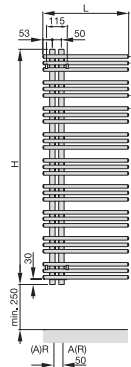

Un design exclusif pour une utilisation pratique : le sèche-serviettes Zehnder Yucca est disponible en finition chromée et dans un grand nombre de couleurs. Associé à un kit épi optionnel, le Zehnder Yucca crée une séparation de pièce esthétique et fonctionnelle (faible encombrement au mur).

Modèle 130

Raccordement standard

Saillie au mur

Kit épi

Radiateur Mixte

- H = Hauteur
- L = Largeur
- C = Console
- S = Saillie au mur
- A = Entrée d'eau 1/2"
- R = Sortie d'eau 1/2"
- = Orifice de purge 1/2"

Données techniques

Pression de service max. 12 bar
Température en service max. 120 °C

Modèle Eau Chaude Simple

Modèle	H	L	Poids	Volume	Puissance watt ΔT=50K	
					Blanc/Couleur	Chromé
YA 040-130	1304	378	11	3,60	430	307
YA 040-170	1736	378	15	4,80	571	402
YA 050-130	1304	478	13	4,20	517	368
YA 050-170	1736	478	18	5,60	686	487
YA 060-130	1304	578	16	4,70	599	425
YA 060-170	1736	578	21	6,30	795	559

Modèle Eau Chaude Double

YAD 040-130	1304	378	19	5,70	628	-
YAD 040-170	1736	378	26	7,70	825	-
YAD 050-130	1304	478	24	6,90	763	-
YAD 050-170	1736	478	32	9,10	1002	-
YAD 060-130	1304	578	29	8,00	893	-
YAD 060-170	1736	578	39	10,60	1173	-

Modèle Mixte Simple avec résistance Safir montée d'usine

Modèle	H	L	Poids	Puissance watt ΔT=50K	
				Modèles Blanc/Couleur	
				Eau chaude	Électrique
YAA 130-050/FD	1434	478	14	517	300
YAA 130-050/FG	1434	478	14	517	300
YAA 170-050/FD	1866	478	19	686	600
YAA 170-050/FG	1866	478	19	686	600

Modèle mixte double avec résistance safir

YADA 170-060/FD	1866	578	40	1173	900
YADA 170-060/FG	1866	578	40	1173	900

Modèle Electrique Simple avec résistance Safir

Modèle	H	L	Poids	Puissance watt	
					Classé IP 44 - IP44
YAE 170-050/FD	1826	478	23	600	
YAE 170-050/FG	1826	478	23	600	

Modèle électrique double avec résistance safir

YADE 170-060/FD	1826	578	48	900
YADE 170-060/FG	1826	578	48	900