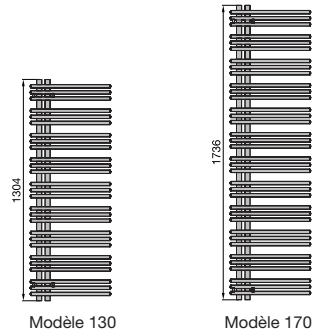

Un design exclusif pour une utilisation pratique : le sèche-serviettes Zehnder Yucca est disponible en finition chromée et dans un grand nombre de couleurs. Associé à un kit épi optionnel, le Zehnder Yucca crée une séparation de pièce esthétique et fonctionnelle (faible encombrement au mur).

Raccordement standard

Saillie au mur

Kit épi

Radiateur Mixte