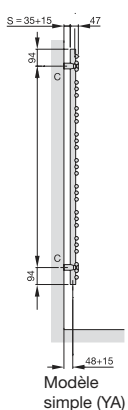

Modèle 170

Modèle double (YAD)

Modèle simple (YA)