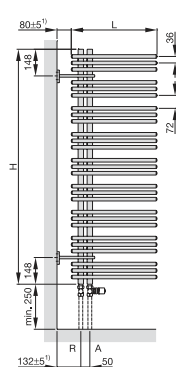

- H = Hauteur
- L = Largeur
- C = Console
- S = Saillie au mur
- A = Entrée d'eau 1/2"
- R = Sortie d'eau 1/2"
- * = Orifice de purge 1/2"

Données techniques

Pression de service max. 12 bar
 Température en service max. 120 °C

Modèle Eau Chaude Simple

Modèle	H	L	Poids	Volume	Puissance watt ΔT=50K	
					Blanc/Couleur	Chromé
YA 040-130	1304	378	11	3,60	430	307
YA 040-170	1736	378	15	4,80	571	402
YA 050-130	1304	478	13	4,20	517	368
YA 050-170	1736	478	18	5,60	686	487
YA 060-130	1304	578	16	4,70	599	425
YA 060-170	1736	578	21	6,30	795	559

Modèle Eau Chaude Double

YAD 040-130	1304	378	19	5,70	628	-
YAD 040-170	1736	378	26	7,70	825	-
YAD 050-130	1304	478	24	6,90	763	-
YAD 050-170	1736	478	32	9,10	1002	-
YAD 060-130	1304	578	29	8,00	893	-
YAD 060-170	1736	578	39	10,60	1173	-