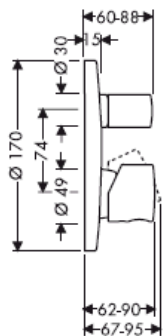

Uno
38405XXX/38407XXX

Uno
38415XXX/38417XXX

Uno²
38425XXX/38427XXX

Montage

Silicone (sans acide acétique!)

Instructions de service

En levant ou en baissant l'étrier de commande on actionne l'ouverture ou la fermeture du mitigeur.
En tournant sur la droite = eau froide, en tournant sur la gauche = eau chaude.