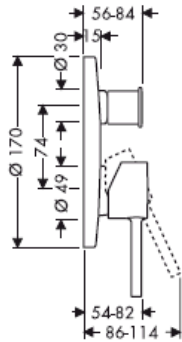

Starck
10416XXX/10418XXX