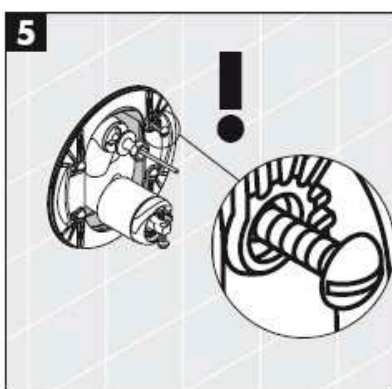

Uno
38405XXX/38407XXX

Uno
38415XXX/38417XXX

Uno²
38425XXX/38427XXX

Montage

Silicone (sans acide acétique!)

Instructions de service

En levant ou en baissant l'étrier de commande on actionne l'ouverture ou la fermeture du mitigeur.
En tournant sur la droite = eau froide, en tournant sur la gauche = eau chaude.