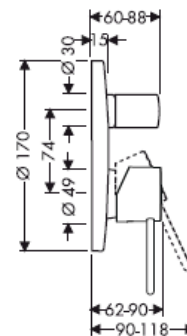

Uno
38405XXX/38407XXX

Uno
38415XXX/38417XXX

Uno²
38425XXX/38427XXX

Montage

Silicone (sans acide acétique!)

Instructions de service

En levant ou en baissant l'étrier de commande on actionne l'ouverture ou la fermeture du mitigeur.
En tournant sur la droite = eau froide, en tournant sur la gauche = eau chaude.