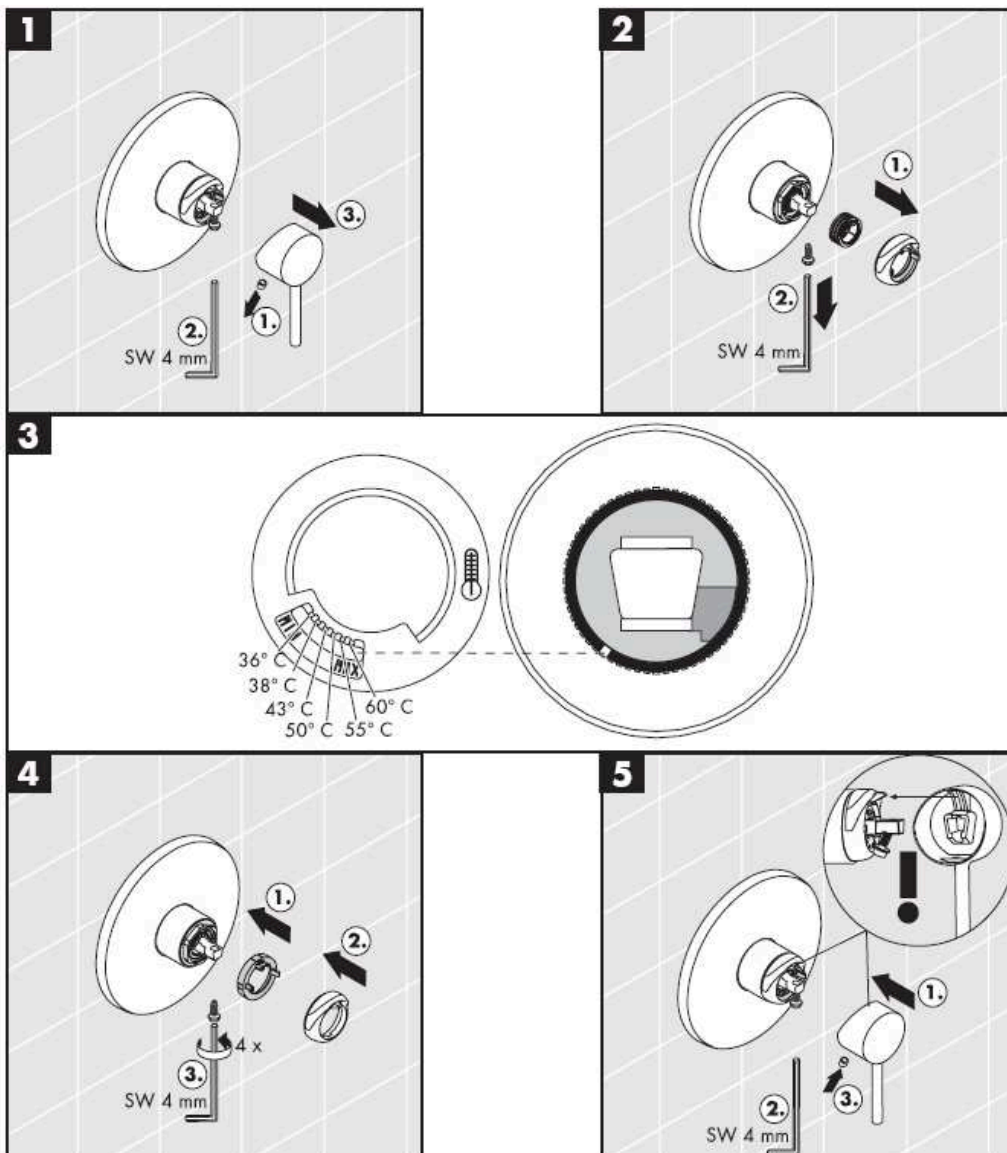

Limiteur d'eau chaude: Température d'eau chaude 60 C, Température d'eau froide 10 C, Pression dynamique 0,3 MPa.

hansgrohe

Hansgrohe · Postfach 1145 · D-77761 Schiltach · Telefon +49 (0) 78 36/51-1282 · Telefax +49 (0) 7836/511440
E-Mail: info@hansgrohe.com · Internet: www.hansgrohe.com

10/2008
9.09451.08
Français