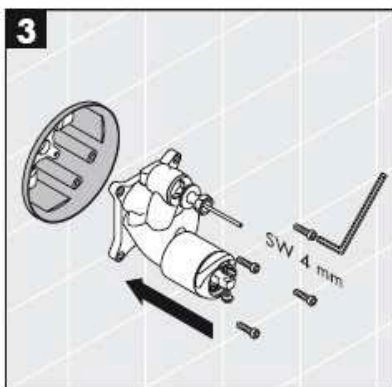

Uno
38405XXX/38407XXX

Uno
38415XXX/38417XXX

Uno²
38425XXX/38427XXX

Montage

Silicone (sans acide acétique!)

Instructions de service

En levant ou en baissant l'étrier de commande on actionne l'ouverture ou la fermeture du mitigeur.
En tournant sur la droite = eau froide, en tournant sur la gauche = eau chaude.

Parce que l'eau pourrait fuir de l'ibox en cas de défaillance des pièces de fonctionnement, l'ibox doit être monté au dessus de la baignoire pour que la fuite puisse s'écouler dans la baignoire.

Les dispositifs de sécurité des robinetteries 10418XXX/38407XXX/38417XXX/39457XXX doivent être vérifiés une fois par an quant à leur fonctionnement.