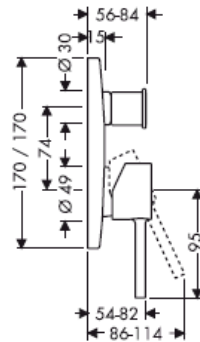

Starck X
10445000/10447000