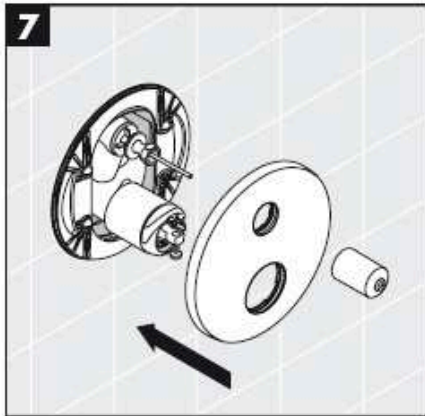

Uno
38405XXX/38407XXX

Uno
38415XXX/38417XXX

Uno²
38425XXX/38427XXX

Montage

Silicone (sans acide acétique!)

Instructions de service

En levant ou en baissant l'étrier de commande on actionne l'ouverture ou la fermeture du mitigeur.
En tournant sur la droite = eau froide, en tournant sur la gauche = eau chaude.