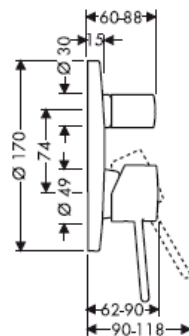

Uno
38405XXX/38407XXX

Uno
38415XXX/38417XXX

Uno²
38425XXX/38427XXX

Montage

Silicone (sans acide acétique!)

Instructions de service

En levant ou en baissant l'étrier de commande on actionne l'ouverture ou la fermeture du mitigeur.
En tournant sur la droite = eau froide, en tournant sur la gauche = eau chaude.