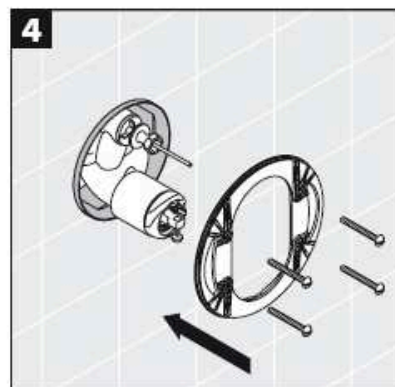

Uno
38405XXX/38407XXX

Uno
38415XXX/38417XXX

Uno²
38425XXX/38427XXX

Montage

Silicone (sans acide acétique!)

Instructions de service

En levant ou en baissant l'étrier de commande on actionne l'ouverture ou la fermeture du mitigeur.
En tournant sur la droite = eau froide, en tournant sur la gauche = eau chaude.