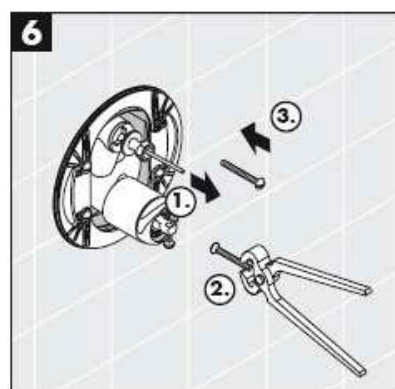

Uno
38405XXX/38407XXX

Uno
38415XXX/38417XXX

Uno²
38425XXX/38427XXX

Montage

Silicone (sans acide acétique!)

Instructions de service

En levant ou en baissant l'étrier de commande on actionne l'ouverture ou la fermeture du mitigeur.
En tournant sur la droite = eau froide, en tournant sur la gauche = eau chaude.