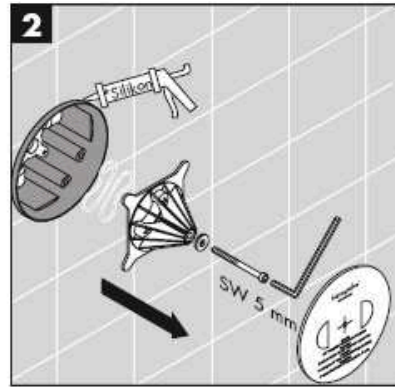

Uno
38405XXX/38407XXX

Uno
38415XXX/38417XXX

Uno²
38425XXX/38427XXX

Montage

Silicone (sans acide acétique!)

Instructions de service

En levant ou en baissant l'étrier de commande on actionne l'ouverture ou la fermeture du mitigeur.
En tournant sur la droite = eau froide, en tournant sur la gauche = eau chaude.

Parce que l'eau pourrait fuir de l'ibox en cas de défaillance des pièces de fonctionnement, l'ibox doit être monté au dessus de la baignoire pour que la fuite puisse s'écouler dans la baignoire.

Les dispositifs de sécurité des robinetteries 10418XXX/38407XXX/38417XXX/39457XXX doivent être vérifiés une fois par an quant à leur fonctionnement.