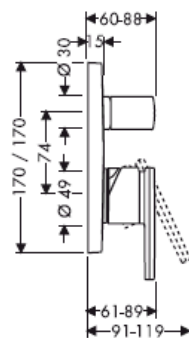

Citterio
39455XXX/39457XXX