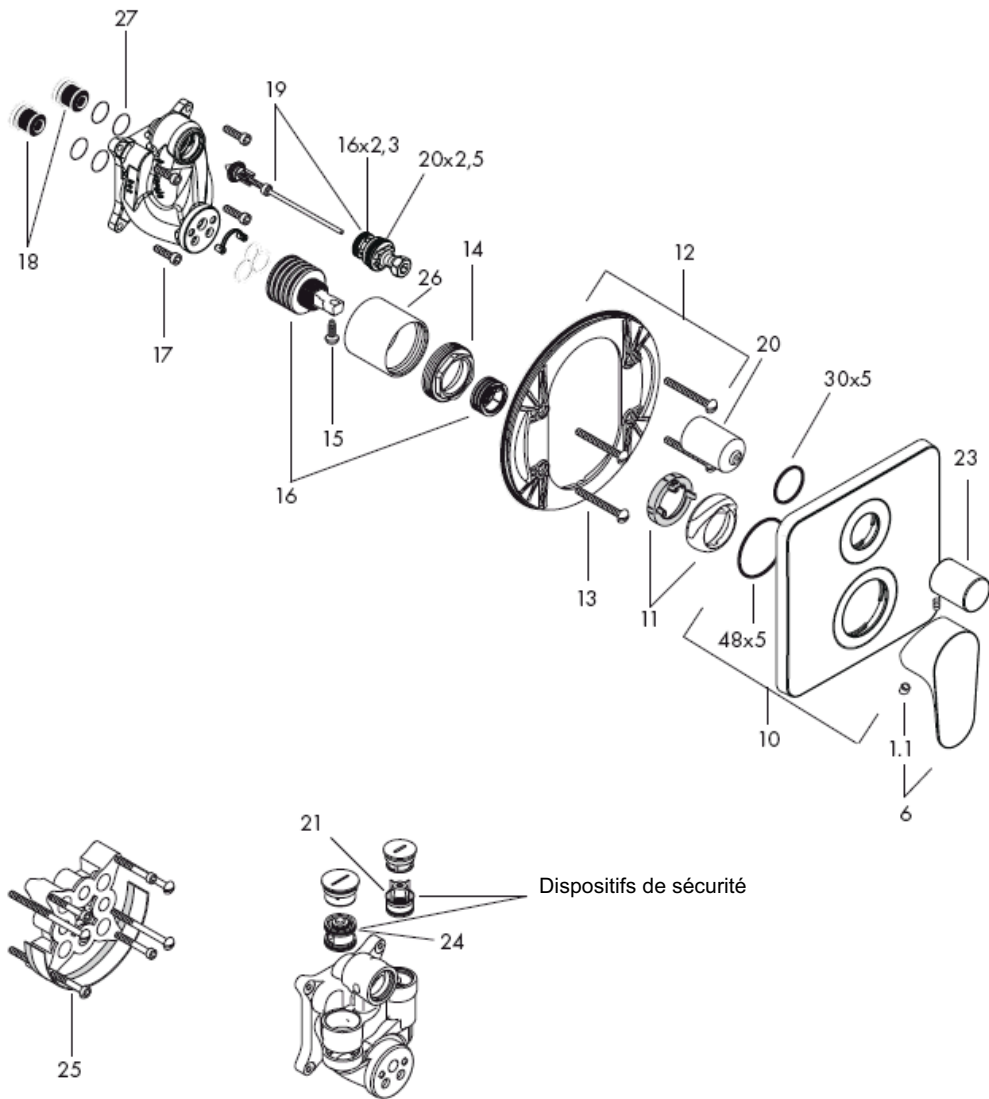

Uno
38405XXX/38407XXX

Uno
38415XXX/38417XXX

Uno²
38425XXX/38427XXX

Montage

Silicone (sans acide acétique!)

Instructions de service

En levant ou en baissant l'étrier de commande on actionne l'ouverture ou la fermeture du mitigeur.
En tournant sur la droite = eau froide, en tournant sur la gauche = eau chaude.

Parce que l'eau pourrait fuir de l'ibox en cas de défaillance des pièces de fonctionnement, l'ibox doit être monté au dessus de la baignoire pour que la fuite puisse s'écouler dans la baignoire.

Les dispositifs de sécurité des robinetteries 10418XXX/38407XXX/38417XXX/39457XXX doivent être vérifiés une fois par an quant à leur fonctionnement.