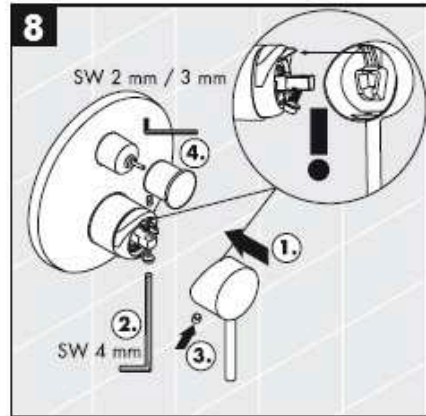

Uno
38405XXX/38407XXX

Uno
38415XXX/38417XXX

Uno²
38425XXX/38427XXX

Montage

Silicone (sans acide acétique!)

Instructions de service

En levant ou en baissant l'étrier de commande on actionne l'ouverture ou la fermeture du mitigeur.
En tournant sur la droite = eau froide, en tournant sur la gauche = eau chaude.

Parce que l'eau pourrait fuir de l'ibox en cas de défaillance des pièces de fonctionnement, l'ibox doit être monté au dessus de la baignoire pour que la fuite puisse s'écouler dans la baignoire.

Les dispositifs de sécurité des robinetteries 10418XXX/38407XXX/38417XXX/39457XXX doivent être vérifiés une fois par an quant à leur fonctionnement.