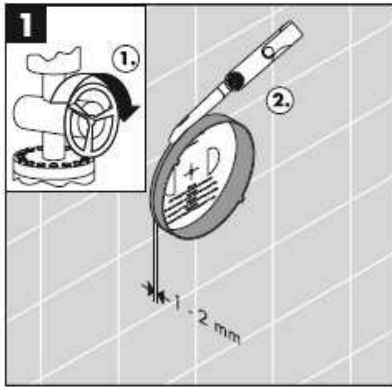

Uno
38405XXX/38407XXX

Uno
38415XXX/38417XXX

Uno²
38425XXX/38427XXX

Montage

Silicone (sans acide acétique!)

Instructions de service

En levant ou en baissant l'étrier de commande on actionne l'ouverture ou la fermeture du mitigeur.
En tournant sur la droite = eau froide, en tournant sur la gauche = eau chaude.

Parce que l'eau pourrait fuir de l'ibox en cas de défaillance des pièces de fonctionnement, l'ibox doit être monté au dessus de la baignoire pour que la fuite puisse s'écouler dans la baignoire.

Les dispositifs de sécurité des robinetteries 10418XXX/38407XXX/38417XXX/39457XXX doivent être vérifiés une fois par an quant à leur fonctionnement.