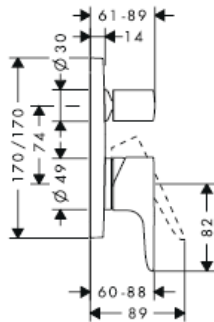

Citterio M
34425000/34425003/
3442700