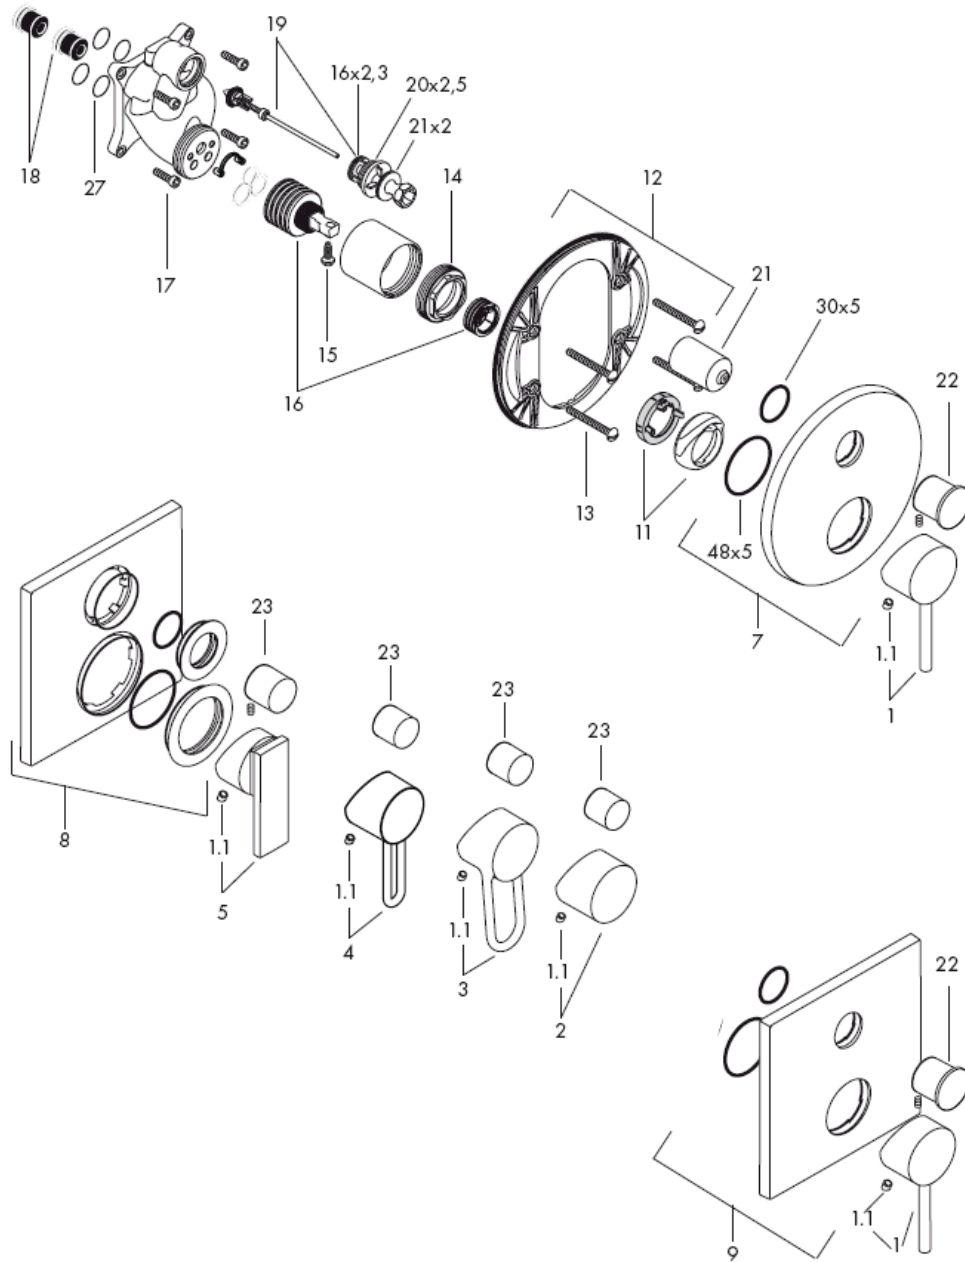

Uno
38405XXX/38407XXX

Uno
38415XXX/38417XXX

Uno²
38425XXX/38427XXX

Montage

Silicone (sans acide acétique!)

Instructions de service

En levant ou en baissant l'étrier de commande on actionne l'ouverture ou la fermeture du mitigeur.
En tournant sur la droite = eau froide, en tournant sur la gauche = eau chaude.

Parce que l'eau pourrait fuir de l'ibox en cas de défaillance des pièces de fonctionnement, l'ibox doit être monté au dessus de la baignoire pour que la fuite puisse s'écouler dans la baignoire.

Les dispositifs de sécurité des robinetteries 10418XXX/38407XXX/38417XXX/39457XXX doivent être vérifiés une fois par an quant à leur fonctionnement.