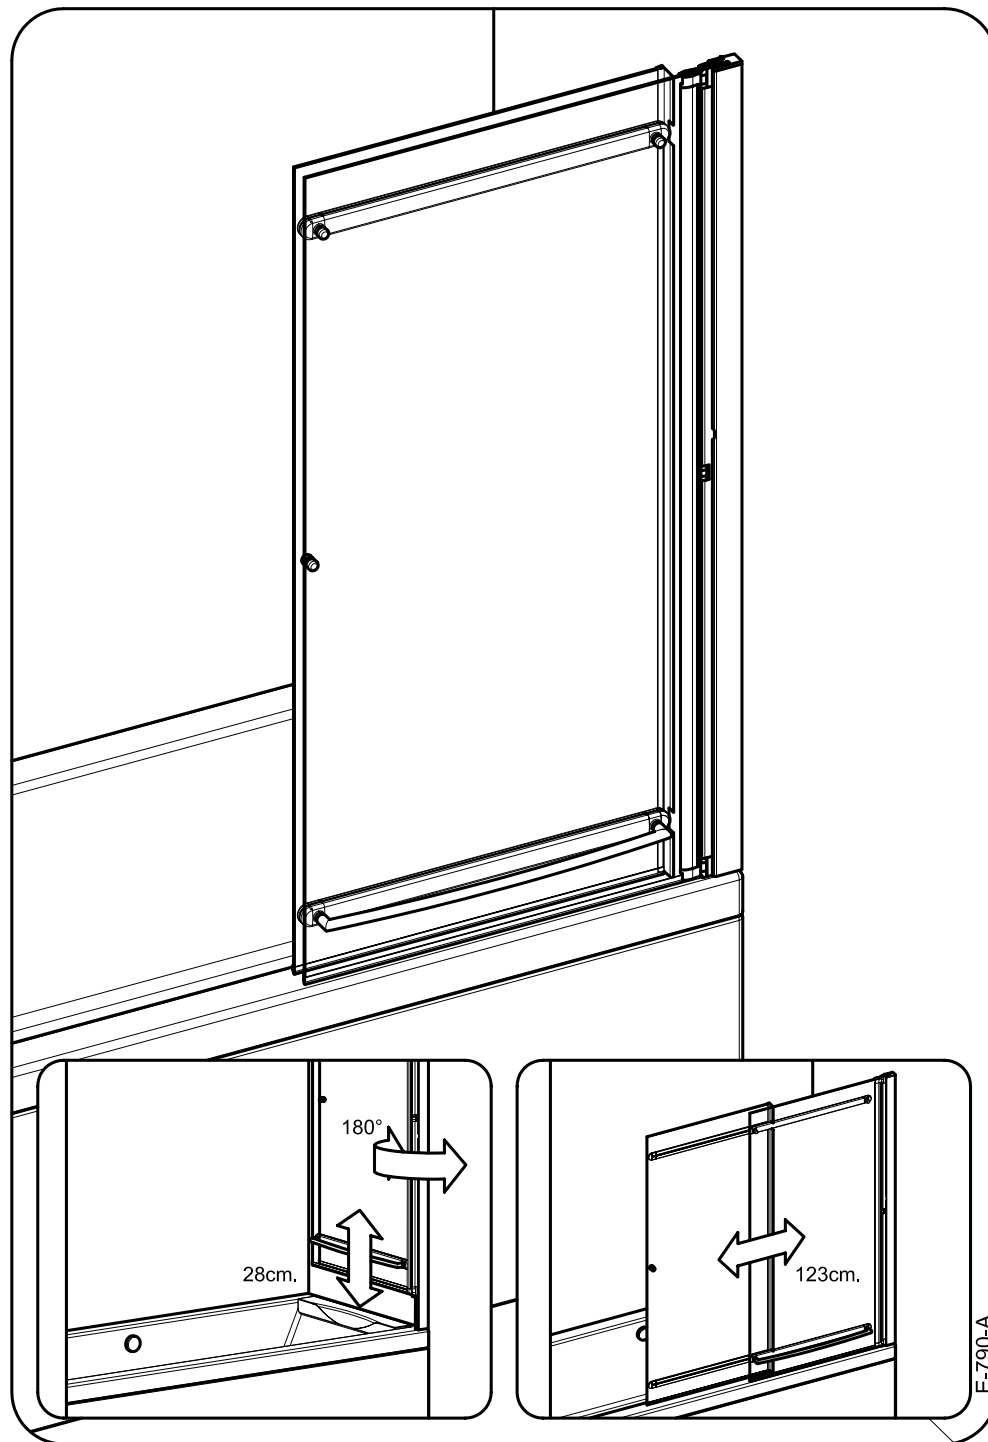

www.spring.tm.fr

ATELIER DU BAIN
8, Route de Paris
BP 70203
03305 CUSSET CEDEX

08

EN 14428+A1

x3

x3

x6

x2